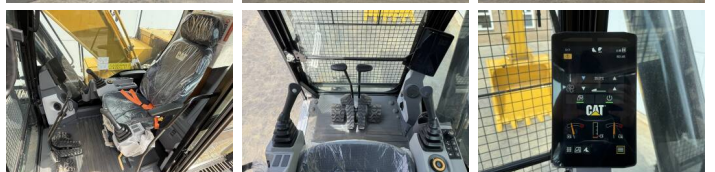

Descripción

Disponible a Boss Machinery! Esta Caterpillar 324 05A - Next Gen Excavators de 2026 con 5 horas de trabajo, tiene un motor de 112 kW. El peso total de Caterpillar 324 05A - Next Gen es 22600 kg y las dimensiones son 9.50 x 3.00 x 3.27. Además, 324 05A - Next Gen esta equipada con Aircó, Climate Control, Bluetooth, Radio, Heated Cab, Función hidráulica adicional, Función de martillo. Si necesita mas información de esta Caterpillar 324 05A - Next Gen o desea visitar nuestras instalaciones no dude en ponerse en contacto con nosotros.

BOSS
MACHINERY

Sprocket%	100
Ancho de la placa	60 cm

Opties

Airco

Climate Control

Bluetooth

Radio

Heated Cab