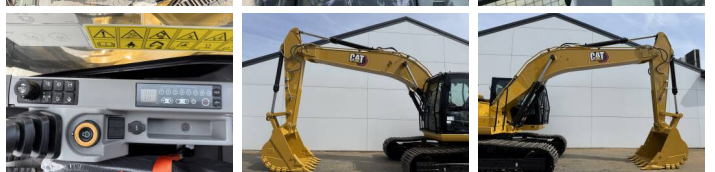

Descripción

Disponible a Boss Machinery! Esta Caterpillar 324 05A - Next Gen Excavators de 2026 con 5 horas de trabajo, tiene un motor de 112 kW. El peso total de Caterpillar 324 05A - Next Gen es 22600 kg y las dimensiones son 9.50 x 3.00 x 3.27. Además, 324 05A - Next Gen esta equipada con Aircó, Climate Control, Bluetooth, Radio, Heated Cab, Función hidráulica adicional, Función de martillo. Si necesita mas información de esta Caterpillar 324 05A - Next Gen o desea visitar nuestras instalaciones no dude en ponerse en contacto con nosotros.

Maten / Gewichten

Peso 22600
Dimensiones L*A*A 9.50 x 3.00 x 3.27

Motor informatie

arca del motor Caterpillar
Modelo de motor C7.1
Cilindros 6
Turbo
Capacidad en kW 112

Banden / Rupsen

Cadena% 100
Plate % 100

BOSS
MACHINERY

Sprocket%	100
Ancho de la placa	60 cm

Opties

Airco

Climate Control

Bluetooth

Radio

Heated Cab