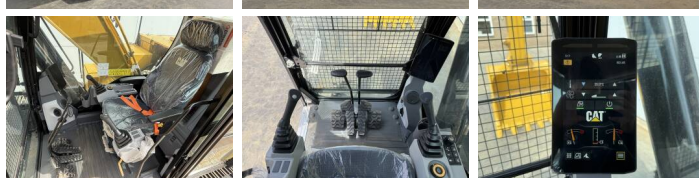

Descripción

Disponible a Boss Machinery! Esta Caterpillar 324 05A - Next Gen Excavators de 2026 con 5 horas de trabajo, tiene un motor de 112 kW. El peso total de Caterpillar 324 05A - Next Gen es 22600 kg y las dimensiones son 9.50 x 3.00 x 3.27. Además, 324 05A - Next Gen esta equipada con Bluetooth, Radio, Heated Cab, Airco, Climate Control, Función hidráulica adicional, Función de martillo. Si necesita mas información de esta Caterpillar 324 05A - Next Gen o desea visitar nuestras instalaciones no dude en ponerse en contacto con nosotros.

BOSS
MACHINERY

Ancho de la placa

60 cm

Opties

Bluetooth

Radio

Heated Cab

Airco