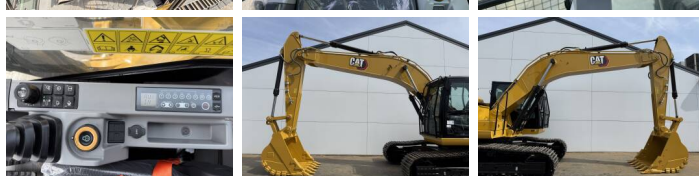

Descripción

Disponible a Boss Machinery! Esta Caterpillar 324 05A - Next Gen Excavators de 2026 con 5 horas de trabajo, tiene un motor de 112 kW. El peso total de Caterpillar 324 05A - Next Gen es 22600 kg y las dimensiones son 9.50 x 3.00 x 3.27. Además, 324 05A - Next Gen esta equipada con Bluetooth, Radio, Heated Cab, Airco, Climate Control, Función hidráulica adicional, Función de martillo. Si necesita mas información de esta Caterpillar 324 05A - Next Gen o desea visitar nuestras instalaciones no dude en ponerse en contacto con nosotros.

BOSS
MACHINERY

Ancho de la placa

60 cm

Opties

Bluetooth

Radio

Heated Cab

Airco