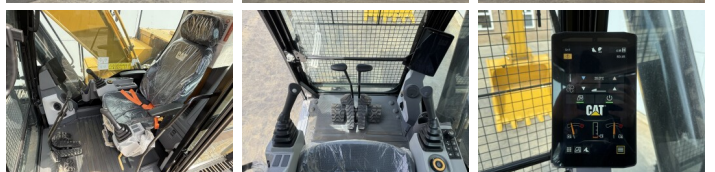

Descripción

Disponibile a Boss Machinery! Esta Caterpillar 324 05A - Next Gen Excavators de 2026 con 5 horas de trabajo, tiene un motor de 112 kW. El peso total de Caterpillar 324 05A - Next Gen es 22600 kg y las dimensiones son 9.50 x 3.00 x 3.27. Además, 324 05A - Next Gen esta equipada con Climate Control, Bluetooth, Radio, Heated Cab, Airco, Función hidráulica adicional, Función de martillo. Si necesita mas información de esta Caterpillar 324 05A - Next Gen o desea visitar nuestras instalaciones no dude en ponerse en contacto con nosotros.

BOSS
MACHINERY

Ancho de la placa

60 cm

Opties

Climate Control

Bluetooth

Radio

Heated Cab