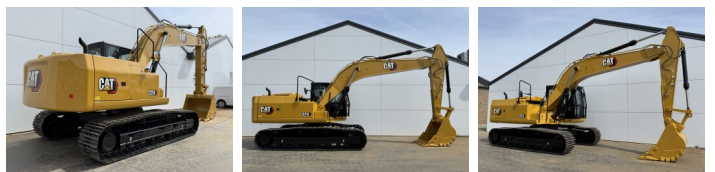

Caterpillar

Caterpillar 324 05A - Next Gen

€ 92.500excl.

Año **2026**
Número de referencia **BM007408**
Horas **5**

Algemeen

Tipo 324 05A - Next Gen
Ubicación Veldhoven, Netherlands
NON CE

Overig NOT FOR SALE IN EU /
NO CE MARK

Descripción

Disponibile a Boss Machinery! Esta Caterpillar 324 05A - Next Gen Excavators de 2026 con 5 horas de trabajo, tiene un motor de 112 kW. El peso total de Caterpillar 324 05A - Next Gen es 22600 kg y las dimensiones son 9.50 x 3.00 x 3.27. Además, 324 05A - Next Gen esta equipada con Climate Control, Bluetooth, Radio, Heated Cab, Airco, Función hidráulica adicional, Función de martillo. Si necesita mas información de esta Caterpillar 324 05A - Next Gen o desea visitar nuestras instalaciones no dude en ponerse en contacto con nosotros.

Maten / Gewichten

Peso 22600
Dimensiones L*A*A 9.50 x 3.00 x 3.27

Motor informatie

arca del motor Caterpillar
Modelo de motor C7.1
Cilindros 6
Turbo
Capacidad en kW 112

Banden / Rupsen

Plate % 100
Sprocket% 100
Cadena% 100

BOSS
MACHINERY

Ancho de la placa

60 cm

Opties

Climate Control

Bluetooth

Radio

Heated Cab