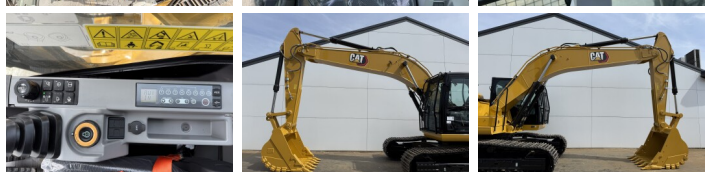

Descripción

Disponibile a Boss Machinery! Esta Caterpillar 324 05A - Next Gen Excavators de 2026 con 5 horas de trabajo, tiene un motor de 112 kW. El peso total de Caterpillar 324 05A - Next Gen es 22600 kg y las dimensiones son 9.50 x 3.00 x 3.27. Además, 324 05A - Next Gen esta equipada con Climate Control, Bluetooth, Radio, Heated Cab, Airco, Función hidráulica adicional, Función de martillo. Si necesita mas información de esta Caterpillar 324 05A - Next Gen o desea visitar nuestras instalaciones no dude en ponerse en contacto con nosotros.

Maten / Gewichten

Peso 22600
Dimensiones L*A*A 9.50 x 3.00 x 3.27

Motor informatie

arca del motor Caterpillar
Modelo de motor C7.1
Cilindros 6
Turbo
Capacidad en kW 112

Banden / Rupsen

Plate % 100
Sprocket% 100
Cadena% 100

BOSS
MACHINERY

Ancho de la placa

60 cm

Opties

Climate Control

Bluetooth

Radio

Heated Cab