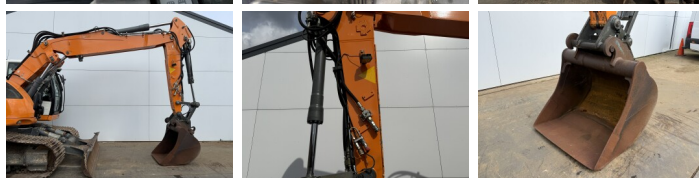

Liebherr

Liebherr R920 Compact

BOSS
MACHINERY

€ 82.500excl.

Año **2017**
Número de referencia **BM007452**
Horas **6.227**

Algemeen

Tipo **R920 Compact**
Ubicación **Veldhoven, Netherlands**
Certificaat **CE**

Descripción **Disponible a Boss Machinery! Esta Liebherr R920 Compact Excavators de 2017 con 6227 horas de trabajo, tiene un motor de 110 kW. El peso total de Liebherr R920 Compact es 21700 kg y las dimensiones son 8.09 x 3.04 x 3.16. Además, R920 Compact esta equipada con Radio, Heated Seat, Acoplamiento rápido, Función hidráulica adicional, Función de martillo, Engrase central. La Liebherr Excavators tiene un CE Certificación. Si necesita mas información de esta Liebherr R920 Compact o desea visitar nuestras instalaciones no dude en ponerse en contacto con nosotros.**

Maten / Gewichten

Peso **21700**
Dimensiones L*A*A **8.09 x 3.04 x 3.16**

Motor informatie

arca del motor **Liebherr**
Modelo de motor **D924 A7**
Cilindros **4**
Turbo
Capacidad en kW **110**

Banden / Rupsen

Cadena% **80**
Plate % **80**
Sprocket% **80**
Ancho de la placa **80 cm**