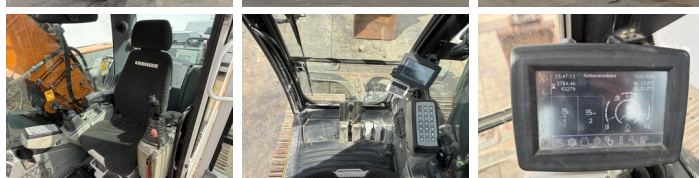

Liebherr

Liebherr R920 Compact

BOSS
MACHINERY

€ 82.500excl.

Año **2017**
Número de referencia **BM007452**
Horas **6.227**

Algemeen

Tipo **R920 Compact**
Ubicación **Veldhoven, Netherlands**
Certificaat **CE**

Descripción **Disponible a Boss Machinery! Esta Liebherr R920 Compact Excavators de 2017 con 6227 horas de trabajo, tiene un motor de 110 kW. El peso total de Liebherr R920 Compact es 21700 kg y las dimensiones son 8.09 x 3.04 x 3.16. Además, R920 Compact esta equipada con Radio, Heated Seat, Acoplamiento rápido, Función hidráulica adicional, Función de martillo, Engrase central. La Liebherr Excavators tiene un CE Certificación. Si necesita mas información de esta Liebherr R920 Compact o desea visitar nuestras instalaciones no dude en ponerse en contacto con nosotros.**

Maten / Gewichten

Peso **21700**
Dimensiones L*A*A **8.09 x 3.04 x 3.16**

Motor informatie

arca del motor **Liebherr**
Modelo de motor **D924 A7**
Cilindros **4**
Turbo
Capacidad en kW **110**

Banden / Rupsen

Cadena% **80**
Plate % **80**
Sprocket% **80**
Ancho de la placa **80 cm**