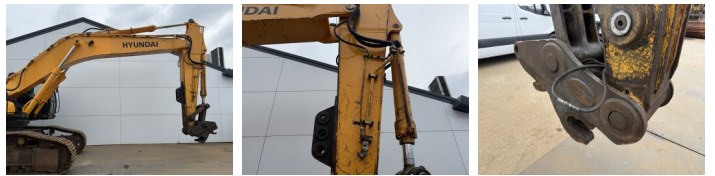

Hyundai

Hyundai R500LC-7A

BOSS
MACHINERY

€ 59.500excl.

Año **2008**
Número de referencia **BM007066**
Horas **6.829**

Algemeen

Tipo **R500LC-7A**
Ubicación **Veldhoven, Netherlands**
Certificaat **CE + EPA**

Descripción

Disponible a Boss Machinery! Esta Hyundai R500LC-7A Excavators de 2008 con 6829 horas de trabajo, tiene un motor de 239 kW. El peso total de Hyundai R500LC-7A es 49340 kg y las dimensiones son 11.99 x 3.64 x 3.95. Además, R500LC-7A esta equipada con Acoplamiento rápido, Radio, Camera, Función hidráulica adicional, Función de martillo. La Hyundai Excavators tiene un CE + EPA Certificación. Si necesita mas información de esta Hyundai R500LC-7A o desea visitar nuestras instalaciones no dude en ponerse en contacto con nosotros.

Maten / Gewichten

Dimensiones L*A*A **11.99 x 3.64 x 3.95**
Peso **49340**

Motor informatie

arca del motor **Cummins**
Modelo de motor **QSM11**
Cilindros **6**
Turbo
Capacidad en kW **239**

Banden / Rupsen

Sprocket% **50**
Cadena% **50**
Plate % **50**
Ancho de la placa **70 cm**