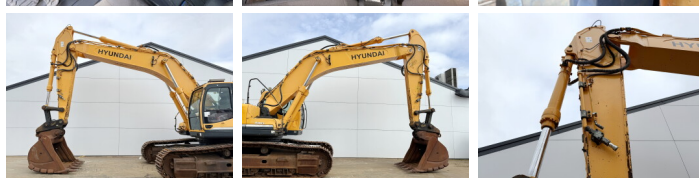

Hyundai

Hyundai R430LC

BOSS
MACHINERY

€ 47.500excl.

Año **2014**
Número de referencia **BM007373**
Horas **9.072**

Algemeen

Tipo **R430LC**
Ubicación **Veldhoven, Netherlands**
Certificaat **CE**

Descripción

Disponibile a Boss Machinery! Esta Hyundai R430LC Excavators de 2014 con 9072 horas de trabajo, tiene un motor de 218 kW. El peso total de Hyundai R430LC es 44122 kg y las dimensiones son 11.28 x 3.39 x 3.41 . Además, R430LC esta equipada con Acoplamiento rápido, Función hidráulica adicional, Función de martillo. La Hyundai Excavators tiene un CE Certificación. Si necesita mas información de esta Hyundai R430LC o desea visitar nuestras instalaciones no dude en ponerse en contacto con nosotros.

Maten / Gewichten

Dimensiones L*A*A **11.28 x 3.39 x 3.41**
Peso **44122**

Motor informatie

arca del motor **Cummins**
Modelo de motor **QSL9**
Cilindros **6**
Turbo
Capacidad en kW **218**

Banden / Rupsen

Plate % **40**
Sprocket% **25**
Cadena% **40**
Ancho de la placa **60**

Opties