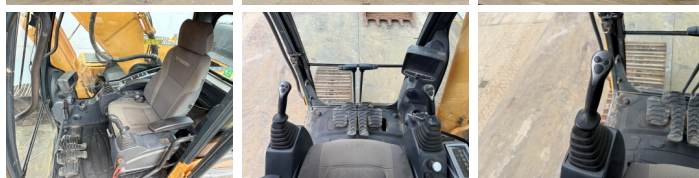

Hyundai

Hyundai R430LC

BOSS
MACHINERY

€ 47.500excl.

Año **2014**
Número de referencia **BM007373**
Horas **9.072**

Algemeen

Tipo **R430LC**
Ubicación **Veldhoven, Netherlands**
Certificaat **CE**

Descripción

Disponibile a Boss Machinery! Esta Hyundai R430LC Excavators de 2014 con 9072 horas de trabajo, tiene un motor de 218 kW. El peso total de Hyundai R430LC es 44122 kg y las dimensiones son 11.28 x 3.39 x 3.41 . Además, R430LC esta equipada con Acoplamiento rápido, Función hidráulica adicional, Función de martillo. La Hyundai Excavators tiene un CE Certificación. Si necesita mas información de esta Hyundai R430LC o desea visitar nuestras instalaciones no dude en ponerse en contacto con nosotros.

Maten / Gewichten

Dimensiones L*A*A **11.28 x 3.39 x 3.41**
Peso **44122**

Motor informatie

arca del motor **Cummins**
Modelo de motor **QSL9**
Cilindros **6**
Turbo
Capacidad en kW **218**

Banden / Rupsen

Plate % **40**
Sprocket% **25**
Cadena% **40**
Ancho de la placa **60**

Opties