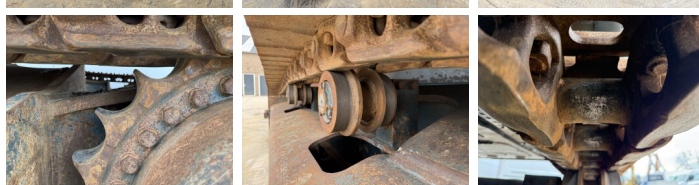

Disponibile a Boss Machinery! Esta Hyundai R430LC Excavators de 2014 con 9072 horas de trabajo, tiene un motor de 218 kW. El peso total de Hyundai R430LC es 44122 kg y las dimensiones son 11.28 x 3.39 x 3.41 . Además, R430LC esta equipada con Acoplamiento rápido, Función hidráulica adicional, Función de martillo. La Hyundai Excavators tiene un CE Certificación. Si necesita mas información de esta Hyundai R430LC o desea visitar nuestras instalaciones no dude en ponerse en contacto con nosotros.

Plate % **40**
Sprocket% **25**
Cadena% **40**
Ancho de la placa **60**

Opties

Acoplamiento rápido
Función hidráulica adicional
Función de martillo