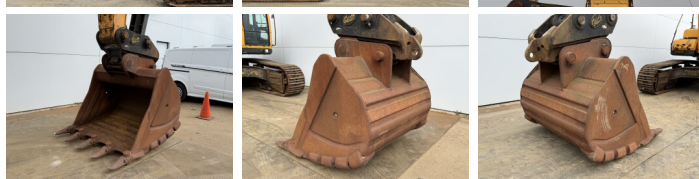

Disponibile a Boss Machinery! Esta Hyundai R430LC Excavators de 2014 con 9072 horas de trabajo, tiene un motor de 218 kW. El peso total de Hyundai R430LC es 44122 kg y las dimensiones son 11.28 x 3.39 x 3.41 . Además, R430LC esta equipada con Acoplamiento rápido, Función hidráulica adicional, Función de martillo. La Hyundai Excavators tiene un CE Certificación. Si necesita mas información de esta Hyundai R430LC o desea visitar nuestras instalaciones no dude en ponerse en contacto con nosotros.

Plate % **40**
Sprocket% **25**
Cadena% **40**
Ancho de la placa **60**

Opties

Acoplamiento rápido
Función hidráulica adicional
Función de martillo