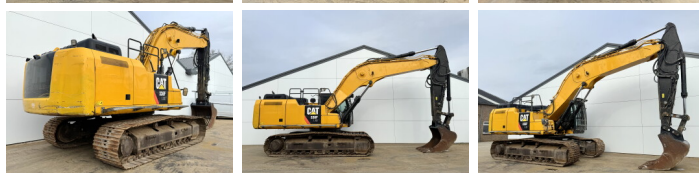

Caterpillar

Caterpillar 336FL

BOSS
MACHINERY

€ 72.500excl.

Año **2018**
Número de referencia **BC000314**
Horas **12.730**

Algemeen

Tipo **336FL**
Ubicación **Veldhoven, Netherlands**
Certificaat **CE + EPA**
Descripción **Disponible a Boss Machinery! Esta Caterpillar 336FL Excavators de 2018 con 12730 horas de trabajo, tiene un motor de 234 kW. El peso total de Caterpillar 336FL es 37780 kg y las dimensiones son 11.15 x 3.39 x 3.50. Además, 336FL esta equipada con Radio, Función hidráulica adicional, Función de martillo, Engrase central. La Caterpillar Excavators tiene un CE + EPA Certificación. Si necesita mas información de esta Caterpillar 336FL o desea visitar nuestras instalaciones no dude en ponerse en contacto con nosotros.**

Maten / Gewichten

Peso **37780**
Dimensiones L*A*A **11.15 x 3.39 x 3.50**

Motor informatie

arca del motor **Caterpillar**
Modelo de motor **C9.3B**
Cilindros **6**
Turbo
Capacidad en kW **234**

Banden / Rupsen

Plate % **40**
Sprocket% **30**
Cadena% **70**
Ancho de la placa **80 cm**

Opties

Radio

Función hidráulica adicional

Función de martillo

Engrase central