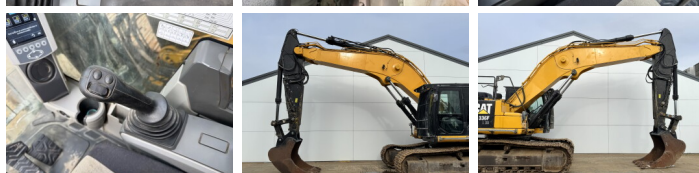

Caterpillar

Caterpillar 336FL

BOSS
MACHINERY

€ 72.500excl.

Año **2018**
Número de referencia **BC000314**
Horas **12.730**

Algemeen

Tipo **336FL**
Ubicación **Veldhoven, Netherlands**
Certificaat **CE + EPA**
Descripción **Disponible a Boss Machinery! Esta Caterpillar 336FL Excavators de 2018 con 12730 horas de trabajo, tiene un motor de 234 kW. El peso total de Caterpillar 336FL es 37780 kg y las dimensiones son 11.15 x 3.39 x 3.50. Además, 336FL esta equipada con Radio, Función hidráulica adicional, Función de martillo, Engrase central. La Caterpillar Excavators tiene un CE + EPA Certificación. Si necesita mas información de esta Caterpillar 336FL o desea visitar nuestras instalaciones no dude en ponerse en contacto con nosotros.**

Plate % **40**
Sprocket% **30**
Cadena% **70**
Ancho de la placa **80 cm**

Opties

Radio

Función hidráulica adicional

Función de martillo

Engrase central