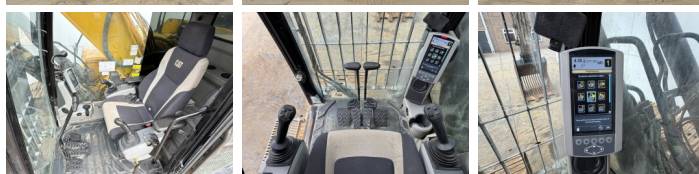

Caterpillar

Caterpillar 336FL

BOSS
MACHINERY

€ 72.500excl.

Año **2018**
Número de referencia **BC000314**
Horas **12.730**

Algemeen

Tipo **336FL**
Ubicación **Veldhoven, Netherlands**
Certificaat **CE + EPA**
Descripción **Disponible a Boss Machinery! Esta Caterpillar 336FL Excavators de 2018 con 12730 horas de trabajo, tiene un motor de 234 kW. El peso total de Caterpillar 336FL es 37780 kg y las dimensiones son 11.15 x 3.39 x 3.50. Además, 336FL esta equipada con Radio, Función hidráulica adicional, Función de martillo, Engrase central. La Caterpillar Excavators tiene un CE + EPA Certificación. Si necesita mas información de esta Caterpillar 336FL o desea visitar nuestras instalaciones no dude en ponerse en contacto con nosotros.**

Plate % **40**
Sprocket% **30**
Cadena% **70**
Ancho de la placa **80 cm**

Opties

Radio

Función hidráulica adicional

Función de martillo

Engrase central