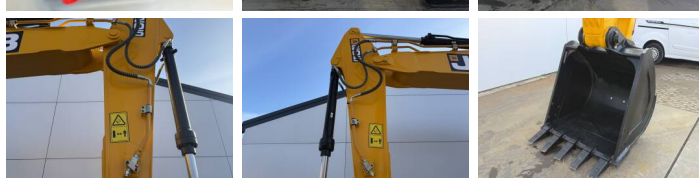

JCB 205

€ 64.500excl.

Año **2026**
Número de referencia **BM007364**
Horas **5**

Algemeen

Tipo 205 *2026 Model*
Ubicación Veldhoven, Netherlands
Certificaat NOT FOR SALE IN EU / NO CE MARK
Disponibile a Boss Machinery! Esta - 205 *2026 Model* Excavators de 2026 con 5 horas de trabajo, tiene un motor de 104 kW. El peso total de - 205 *2026 Model* es 20500 kg y las dimensiones son 9.57 x 2.78 x 3.22. Además, 205 *2026 Model* esta equipada con Airco, Radio, Función hidráulica adicional, Función de martillo. La - Excavators tiene un NOT FOR SALE IN EU / NO CE MARK Certificación. Si necesita mas información de esta - 205 *2026 Model* o desea visitar nuestras instalaciones no dude en ponerse en contacto con nosotros.

Maten / Gewichten

Peso 20500
Dimensiones L*A*A 9.57 x 2.78 x 3.22

Motor informatie

arca del motor Cummins
Modelo de motor 6BT5.9C
Cilindros 6
Turbo
Capacidad en kW 104

Banden / Rupsen

Cadena% 100
Plate % 100
Sprocket% 100
Ancho de la placa 60

Opties

BOSS

MACHINERY

Airco

Radio

Función hidráulica adicional

Función de martillo