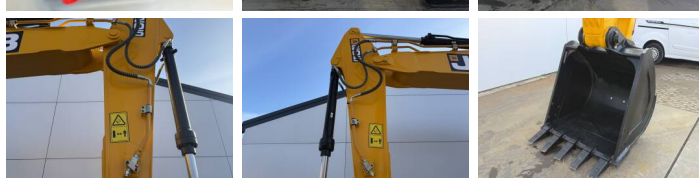

JCB 205

€ 64.500excl.

Año **2026**
Número de referencia **BM007364**
Horas **5**

Algemeen

Tipo 205 *2026 Model*
Ubicación Veldhoven, Netherlands
Certificaat NOT FOR SALE IN EU / NO CE MARK
Disponibile a Boss Machinery! Esta - 205 *2026 Model* Excavators de 2026 con 5 horas de trabajo, tiene un motor de 104 kW. El peso total de - 205 *2026 Model* es 20500 kg y las dimensiones son 9.57 x 2.78 x 3.22. Además, 205 *2026 Model* esta equipada con Radio, Airco, Función hidráulica adicional, Función de martillo. La - Excavators tiene un NOT FOR SALE IN EU / NO CE MARK Certificación. Si necesita mas información de esta - 205 *2026 Model* o desea visitar nuestras instalaciones no dude en ponerse en contacto con nosotros.

Maten / Gewichten

Peso 20500
Dimensiones L*A*A 9.57 x 2.78 x 3.22

Motor informatie

arca del motor Cummins
Modelo de motor 6BT5.9C
Cilindros 6
Turbo
Capacidad en kW 104

Banden / Rupsen

Plate % 100
Sprocket% 100
Cadena% 100
Ancho de la placa 60

Opties

BOSS

MACHINERY

Radio

Airco

Función hidráulica adicional

Función de martillo