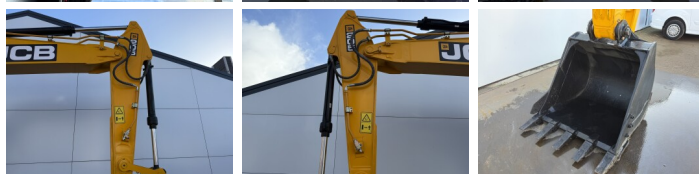

JCB

JCB 205 *2026 Model*

BOSS
MACHINERY

€ 63.500excl.

Año **2026**
Número de referencia **BM007346**
Horas **5**

Algemeen

Tipo 205 *2026 Model*
Ubicación Veldhoven, Netherlands
Certificaat NOT FOR SALE IN EU / NO CE MARK
Disponibile a Boss Machinery! Esta JCB 205 *2026 Model* Excavators de 2026 con 5 horas de trabajo, tiene un motor de 104 kW. El peso total de JCB 205 *2026 Model* es 20400 kg y las dimensiones son 9.66 x 2.81 x 3.23. Además, 205 *2026 Model* esta equipada con Radio, Función hidráulica adicional, Función de martillo. La JCB Excavators tiene un NOT FOR SALE IN EU / NO CE MARK Certificación. Si necesita mas información de esta JCB 205 *2026 Model* o desea visitar nuestras instalaciones no dude en ponerse en contacto con nosotros.

Maten / Gewichten

Dimensiones L*A*A 9.66 x 2.81 x 3.23
Peso 20400

Motor informatie

arca del motor Cummins
Modelo de motor 6BT5.9C
Cilindros 6
Turbo
Capacidad en kW 104

Banden / Rupsen

Sprocket% 100
Cadena% 100
Plate % 100
Ancho de la placa 50