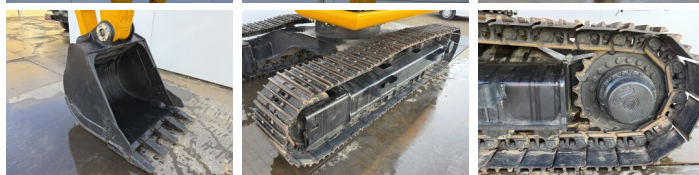

JCB

JCB 205 *2026 Model*

BOSS
MACHINERY

€ 63.500excl.

Año **2026**
Número de referencia **BM007346**
Horas **5**

Algemeen

Tipo 205 *2026 Model*
Ubicación Veldhoven, Netherlands
Certificaat NOT FOR SALE IN EU / NO CE MARK
Disponibile a Boss Machinery! Esta JCB 205 *2026 Model* Excavators de 2026 con 5 horas de trabajo, tiene un motor de 104 kW. El peso total de JCB 205 *2026 Model* es 20400 kg y las dimensiones son 9.66 x 2.81 x 3.23. Además, 205 *2026 Model* esta equipada con Radio, Función hidráulica adicional, Función de martillo. La JCB Excavators tiene un NOT FOR SALE IN EU / NO CE MARK Certificación. Si necesita mas información de esta JCB 205 *2026 Model* o desea visitar nuestras instalaciones no dude en ponerse en contacto con nosotros.

Maten / Gewichten

Dimensiones L*A*A 9.66 x 2.81 x 3.23
Peso 20400

Motor informatie

arca del motor Cummins
Modelo de motor 6BT5.9C
Cilindros 6
Turbo
Capacidad en kW 104

Banden / Rupsen

Sprocket% 100
Cadena% 100
Plate % 100
Ancho de la placa 50