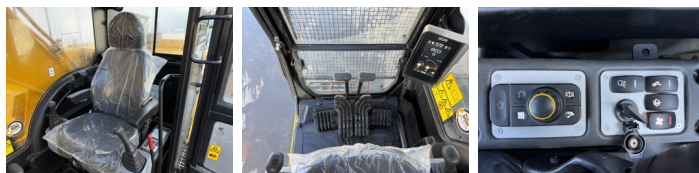

JCB

JCB 205 *2026 Model*

BOSS
MACHINERY

€ 63.500excl.

Año **2026**
Número de referencia **BM007346**
Horas **5**

Algemeen

Tipo 205 *2026 Model*
Ubicación Veldhoven, Netherlands
Certificaat NOT FOR SALE IN EU / NO CE MARK
Disponibile a Boss Machinery! Esta JCB 205 *2026 Model* Excavators de 2026 con 5 horas de trabajo, tiene un motor de 104 kW. El peso total de JCB 205 *2026 Model* es 20400 kg y las dimensiones son 9.66 x 2.81 x 3.23. Además, 205 *2026 Model* esta equipada con Radio, Función hidráulica adicional, Función de martillo. La JCB Excavators tiene un NOT FOR SALE IN EU / NO CE MARK Certificación. Si necesita mas información de esta JCB 205 *2026 Model* o desea visitar nuestras instalaciones no dude en ponerse en contacto con nosotros.

Maten / Gewichten

Dimensiones L*A*A 9.66 x 2.81 x 3.23
Peso 20400

Motor informatie

arca del motor Cummins
Modelo de motor 6BT5.9C
Cilindros 6
Turbo
Capacidad en kW 104

Banden / Rupsen

Sprocket% 100
Cadena% 100
Plate % 100
Ancho de la placa 50