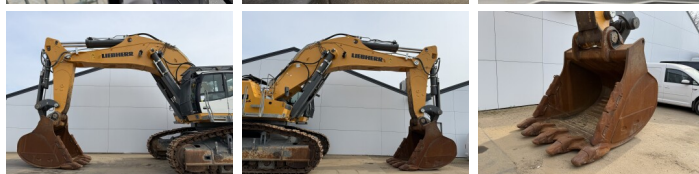

Liebherr

Liebherr R980S-HD SME

BOSS
MACHINERY

€ 385.000excl.

Año **2022**
Número de referencia **BM007121**
Horas **4.303**

Algemeen

Tipo **R980S-HD SME**
Ubicación **Veldhoven, Netherlands**
Overig **SME = Super Mass
Excavation. Extra Weight,
Extra Power, Maximum
Productivity.**
Certificaat **CE**

Descripción
Disponibile a Boss Machinery! Esta Liebherr R980S-HD SME Excavators de 2022 con 4303 horas de trabajo, tiene un motor de 420 kW. El peso total de Liebherr R980S-HD SME es 98000 kg y las dimensiones son 7.50 x 4.50 x 4.00. Además, R980S-HD SME esta equipada con Camera, Radio, Heated Seat, Engrase central. La Liebherr Excavators tiene un CE Certificación. Si necesita mas información de esta Liebherr R980S-HD SME o desea visitar nuestras instalaciones no dude en ponerse en contacto con nosotros.

Maten / Gewichten

Dimensiones L*A*A **7.50 x 4.50 x 4.00**
Peso **98000**

Motor informatie

arca del motor **Liebherr**
Modelo de motor **D9508 A7 SCR**
Cilindros **8**
Turbo
Capacidad en kW **420**

Banden / Rupsen

Cadena% **80**
Sprocket% **80**
Plate % **80**

Opties

Camera

Radio

Heated Seat

Engrase central