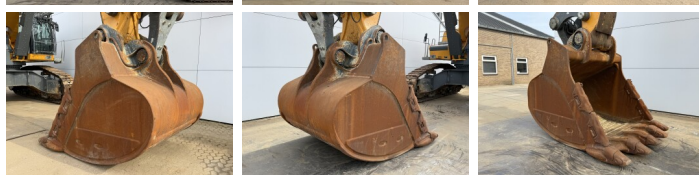

Liebherr

Liebherr R980S-HD SME

BOSS
MACHINERY

€ 385.000excl.

Año **2022**
Número de referencia **BM007121**
Horas **4.303**

Algemeen

Tipo **R980S-HD SME**
Ubicación **Veldhoven, Netherlands**
Overig **SME = Super Mass
Excavation. Extra Weight,
Extra Power, Maximum
Productivity.**
Certificaat **CE**

Descripción
Disponibile a Boss Machinery! Esta Liebherr R980S-HD SME Excavators de 2022 con 4303 horas de trabajo, tiene un motor de 420 kW. El peso total de Liebherr R980S-HD SME es 98000 kg y las dimensiones son 7.50 x 4.50 x 4.00. Además, R980S-HD SME esta equipada con Camera, Radio, Heated Seat, Engrase central. La Liebherr Excavators tiene un CE Certificación. Si necesita mas información de esta Liebherr R980S-HD SME o desea visitar nuestras instalaciones no dude en ponerse en contacto con nosotros.

Maten / Gewichten

Dimensiones L*A*A **7.50 x 4.50 x 4.00**
Peso **98000**

Motor informatie

arca del motor **Liebherr**
Modelo de motor **D9508 A7 SCR**
Cilindros **8**
Turbo
Capacidad en kW **420**

Banden / Rupsen

Cadena% **80**
Sprocket% **80**
Plate % **80**

Opties

Camera

Radio

Heated Seat

Engrase central