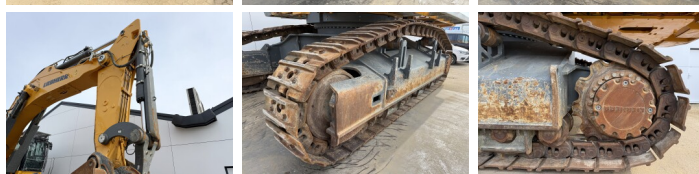

Liebherr

Liebherr R980S-HD SME

BOSS
MACHINERY

€ 385.000excl.

Año **2022**
Número de referencia **BM007121**
Horas **4.303**

Algemeen

Tipo **R980S-HD SME**
Ubicación **Veldhoven, Netherlands**
Overig **SME = Super Mass
Excavation. Extra Weight,
Extra Power, Maximum
Productivity.**
Certificaat **CE**

Descripción
Disponibile a Boss Machinery! Esta Liebherr R980S-HD SME Excavators de 2022 con 4303 horas de trabajo, tiene un motor de 420 kW. El peso total de Liebherr R980S-HD SME es 98000 kg y las dimensiones son 7.50 x 4.50 x 4.00. Además, R980S-HD SME esta equipada con Camera, Radio, Heated Seat, Engrase central. La Liebherr Excavators tiene un CE Certificación. Si necesita mas información de esta Liebherr R980S-HD SME o desea visitar nuestras instalaciones no dude en ponerse en contacto con nosotros.

Maten / Gewichten

Dimensiones L*A*A **7.50 x 4.50 x 4.00**
Peso **98000**

Motor informatie

arca del motor **Liebherr**
Modelo de motor **D9508 A7 SCR**
Cilindros **8**
Turbo
Capacidad en kW **420**

Banden / Rupsen

Cadena% **80**
Sprocket% **80**
Plate % **80**

Opties

Camera

Radio

Heated Seat

Engrase central