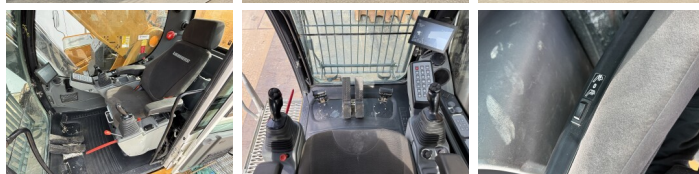

Descripción
Disponibile a Boss Machinery! Esta Liebherr R980S-HD SME Excavators de 2022 con 4303 horas de trabajo, tiene un motor de 420 kW. El peso total de Liebherr R980S-HD SME es 98000 kg y las dimensiones son 7.50 x 4.50 x 4.00. Además, R980S-HD SME esta equipada con Camera, Radio, Heated Seat, Engrase central. La Liebherr Excavators tiene un CE Certificación. Si necesita mas información de esta Liebherr R980S-HD SME o desea visitar nuestras instalaciones no dude en ponerse en contacto con nosotros.

Maten / Gewichten

Dimensiones L*A*A **7.50 x 4.50 x 4.00**
Peso **98000**

Motor informatie

arca del motor **Liebherr**
Modelo de motor **D9508 A7 SCR**
Cilindros **8**
Turbo
Capacidad en kW **420**

Banden / Rupsen

Cadena% **80**
Sprocket% **80**
Plate % **80**

Opties

Camera

Radio

Heated Seat

Engrase central