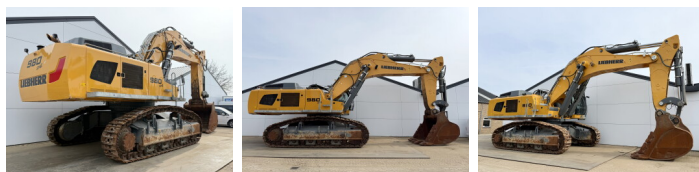

Liebherr

Liebherr R980S-HD SME

BOSS
MACHINERY

€ 385.000excl.

Año **2022**
Número de referencia **BM007121**
Horas **4.303**

Algemeen

Tipo **R980S-HD SME**
Ubicación **Veldhoven, Netherlands**
Overig **SME = Super Mass
Excavation. Extra Weight,
Extra Power, Maximum
Productivity.**
Certificaat **CE**

Descripción
Disponibile a Boss Machinery! Esta Liebherr R980S-HD SME Excavators de 2022 con 4303 horas de trabajo, tiene un motor de 420 kW. El peso total de Liebherr R980S-HD SME es 98000 kg y las dimensiones son 7.50 x 4.50 x 4.00. Además, R980S-HD SME esta equipada con Camera, Radio, Heated Seat, Engrase central. La Liebherr Excavators tiene un CE Certificación. Si necesita mas información de esta Liebherr R980S-HD SME o desea visitar nuestras instalaciones no dude en ponerse en contacto con nosotros.

Maten / Gewichten

Dimensiones L*A*A **7.50 x 4.50 x 4.00**
Peso **98000**

Motor informatie

arca del motor **Liebherr**
Modelo de motor **D9508 A7 SCR**
Cilindros **8**
Turbo
Capacidad en kW **420**

Banden / Rupsen

Cadena% **80**
Sprocket% **80**
Plate % **80**

Opties

Camera

Radio

Heated Seat

Engrase central