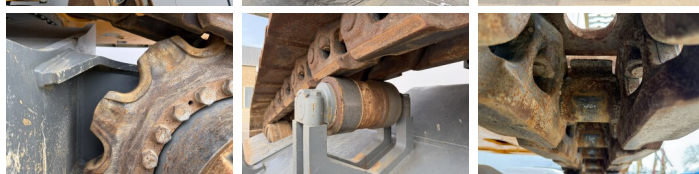

Descripción
Disponibile a Boss Machinery! Esta Liebherr R980S-HD SME Excavators de 2022 con 4303 horas de trabajo, tiene un motor de 420 kW. El peso total de Liebherr R980S-HD SME es 98000 kg y las dimensiones son 7.50 x 4.50 x 4.00. Además, R980S-HD SME esta equipada con Camera, Radio, Heated Seat, Engrase central. La Liebherr Excavators tiene un CE Certificación. Si necesita mas información de esta Liebherr R980S-HD SME o desea visitar nuestras instalaciones no dude en ponerse en contacto con nosotros.

Maten / Gewichten

Dimensiones L*A*A **7.50 x 4.50 x 4.00**
Peso **98000**

Motor informatie

arca del motor **Liebherr**
Modelo de motor **D9508 A7 SCR**
Cilindros **8**
Turbo
Capacidad en kW **420**

Banden / Rupsen

Cadena% **80**
Sprocket% **80**
Plate % **80**

Opties

Camera

Radio

Heated Seat

Engrase central