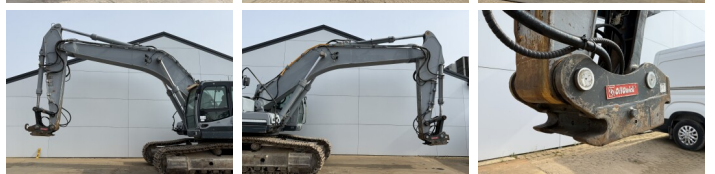

Hyundai

Hyundai Robex 380NLC-9

BOSS
MACHINERY

€ 44.500excl.

Año **2012**
Número de referencia **BM007393**
Horas **7.785**

Algemeen

Tipo Robex 380NLC-9
Ubicación Veldhoven, Netherlands
Certificaat CE

Disponible a Boss Machinery! Esta Hyundai Robex 380NLC-9 Excavators de 2012 con 7785 horas de trabajo, tiene un motor de 202 kW. El peso total de Hyundai Robex 380NLC-9 es 38100 kg y las dimensiones son 11.14 x 3.05 x 3.46. Además, Robex 380NLC-9 esta equipada con Radio, Heated Seat, Acoplamiento rápido, Función hidráulica adicional, Función de martillo, Engrase central. La Hyundai Excavators tiene un CE Certificación. Si necesita mas información de esta Hyundai Robex 380NLC-9 o desea visitar nuestras instalaciones no dude en ponerse en contacto con nosotros.

Descripción

Maten / Gewichten

Peso 38100
Dimensiones L*A*A 11.14 x 3.05 x 3.46

Motor informatie

arca del motor Cummins
Modelo de motor QSL9
Cilindros 6
Turbo
Capacidad en kW 202

Banden / Rupsen

Plate % 70
Sprocket% 70
Cadena% 70

Ancho de la placa

60 cm

Opties

Radio

Heated Seat

Acoplamiento rápido

Función hidráulica adicional

Función de martillo