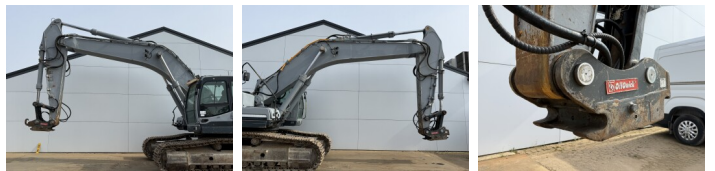

Descripción

Disponible a Boss Machinery! Esta Hyundai Robex 380NLC-9 Excavators de 2012 con 7785 horas de trabajo, tiene un motor de 202 kW. El peso total de Hyundai Robex 380NLC-9 es 38100 kg y las dimensiones son 11.14 x 3.05 x 3.46. Además, Robex 380NLC-9 esta equipada con Acoplamiento rápido, Radio, Heated Seat, Función hidráulica adicional, Función de martillo, Engrase central. La Hyundai Excavators tiene un CE Certificación. Si necesita mas información de esta Hyundai Robex 380NLC-9 o desea visitar nuestras instalaciones no dude en ponerse en contacto con nosotros.

Maten / Gewichten

Dimensiones L*A*A **11.14 x 3.05 x 3.46**
Peso **38100**

Motor informatie

arca del motor **Cummins**
Modelo de motor **QSL9**
Cilindros **6**
Turbo
Capacidad en kW **202**

Banden / Rupsen

Sprocket% **70**
Cadena% **70**
Plate % **70**

Ancho de la placa

60 cm

Opties

Acoplamiento rápido

Radio

Heated Seat

Función hidráulica adicional