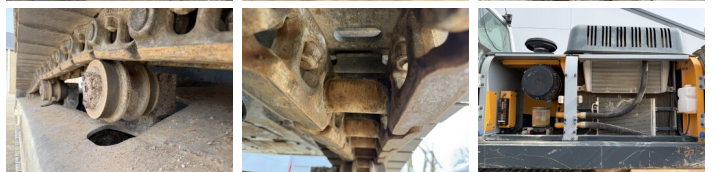

Descripción

Disponible a Boss Machinery! Esta Hyundai Robex 380NLC-9 Excavators de 2012 con 7785 horas de trabajo, tiene un motor de 202 kW. El peso total de Hyundai Robex 380NLC-9 es 38100 kg y las dimensiones son 11.14 x 3.05 x 3.46. Además, Robex 380NLC-9 esta equipada con Acoplamiento rápido, Radio, Heated Seat, Función hidráulica adicional, Función de martillo, Engrase central. La Hyundai Excavators tiene un CE Certificación. Si necesita mas información de esta Hyundai Robex 380NLC-9 o desea visitar nuestras instalaciones no dude en ponerse en contacto con nosotros.

Sprocket% **70**
Cadena% **70**
Plate % **70**

Ancho de la placa

60 cm

Opties

Acoplamiento rápido

Radio

Heated Seat

Función hidráulica adicional