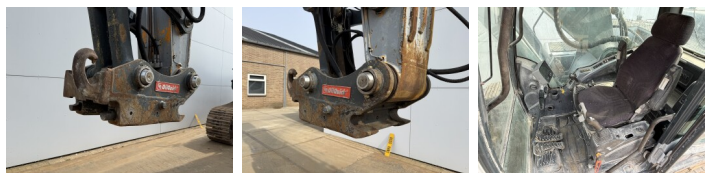

Descripción

Disponible a Boss Machinery! Esta Hyundai Robex 380NLC-9 Excavators de 2012 con 7785 horas de trabajo, tiene un motor de 202 kW. El peso total de Hyundai Robex 380NLC-9 es 38100 kg y las dimensiones son 11.14 x 3.05 x 3.46. Además, Robex 380NLC-9 esta equipada con Acoplamiento rápido, Radio, Heated Seat, Función hidráulica adicional, Función de martillo, Engrase central. La Hyundai Excavators tiene un CE Certificación. Si necesita mas información de esta Hyundai Robex 380NLC-9 o desea visitar nuestras instalaciones no dude en ponerse en contacto con nosotros.

Sprocket% **70**
Cadena% **70**
Plate % **70**

Ancho de la placa

60 cm

Opties

Acoplamiento rápido

Radio

Heated Seat

Función hidráulica adicional