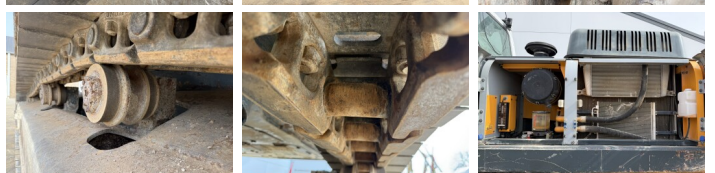

Hyundai

Hyundai Robex 380NLC-9

BOSS
MACHINERY

€ 44.500excl.

Año **2012**
Número de referencia **BM007393**
Horas **7.785**

Algemeen

Tipo Robex 380NLC-9
Ubicación Veldhoven, Netherlands
Certificaat CE

Disponible a Boss Machinery! Esta Hyundai Robex 380NLC-9 Excavators de 2012 con 7785 horas de trabajo, tiene un motor de 202 kW. El peso total de Hyundai Robex 380NLC-9 es 38100 kg y las dimensiones son 11.14 x 3.05 x 3.46. Además, Robex 380NLC-9 esta equipada con Radio, Heated Seat, Acoplamiento rápido, Función hidráulica adicional, Función de martillo, Engrase central. La Hyundai Excavators tiene un CE Certificación. Si necesita mas información de esta Hyundai Robex 380NLC-9 o desea visitar nuestras instalaciones no dude en ponerse en contacto con nosotros.

Descripción

Maten / Gewichten

Peso 38100
Dimensiones L*A*A 11.14 x 3.05 x 3.46

Motor informatie

arca del motor Cummins
Modelo de motor QSL9
Cilindros 6
Turbo
Capacidad en kW 202

Banden / Rupsen

Plate % 70
Sprocket% 70
Cadena% 70

Ancho de la placa

60 cm

Opties

Radio

Heated Seat

Acoplamiento rápido

Función hidráulica adicional

Función de martillo