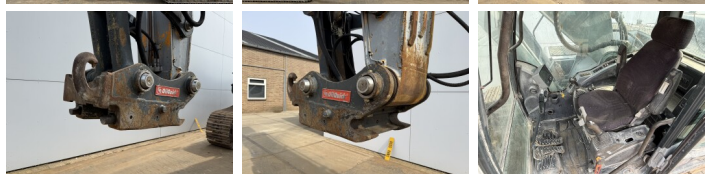

Hyundai

Hyundai Robex 380NLC-9

BOSS
MACHINERY

€ 44.500excl.

Año **2012**
Número de referencia **BM007393**
Horas **7.785**

Algemeen

Tipo Robex 380NLC-9
Ubicación Veldhoven, Netherlands
Certificaat CE

Disponible a Boss Machinery! Esta Hyundai Robex 380NLC-9 Excavators de 2012 con 7785 horas de trabajo, tiene un motor de 202 kW. El peso total de Hyundai Robex 380NLC-9 es 38100 kg y las dimensiones son 11.14 x 3.05 x 3.46. Además, Robex 380NLC-9 esta equipada con Radio, Heated Seat, Acoplamiento rápido, Función hidráulica adicional, Función de martillo, Engrase central. La Hyundai Excavators tiene un CE Certificación. Si necesita mas información de esta Hyundai Robex 380NLC-9 o desea visitar nuestras instalaciones no dude en ponerse en contacto con nosotros.

Descripción

Maten / Gewichten

Peso 38100
Dimensiones L*A*A 11.14 x 3.05 x 3.46

Motor informatie

arca del motor Cummins
Modelo de motor QSL9
Cilindros 6
Turbo
Capacidad en kW 202

Banden / Rupsen

Plate % 70
Sprocket% 70
Cadena% 70

Ancho de la placa

60 cm

Opties

Radio

Heated Seat

Acoplamiento rápido

Función hidráulica adicional

Función de martillo