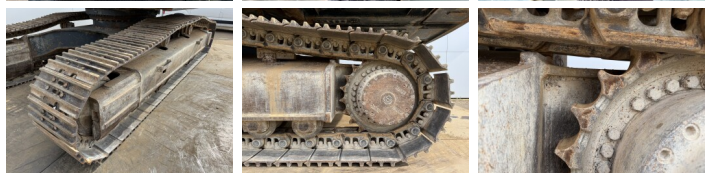

Descripción

Disponible a Boss Machinery! Esta Hyundai Robex 380NLC-9 Excavators de 2012 con 7785 horas de trabajo, tiene un motor de 202 kW. El peso total de Hyundai Robex 380NLC-9 es 38100 kg y las dimensiones son 11.14 x 3.05 x 3.46. Además, Robex 380NLC-9 esta equipada con Acoplamiento rápido, Radio, Heated Seat, Función hidráulica adicional, Función de martillo, Engrase central. La Hyundai Excavators tiene un CE Certificación. Si necesita mas información de esta Hyundai Robex 380NLC-9 o desea visitar nuestras instalaciones no dude en ponerse en contacto con nosotros.

Sprocket% **70**
Cadena% **70**
Plate % **70**

Ancho de la placa

60 cm

Opties

Acoplamiento rápido

Radio

Heated Seat

Función hidráulica adicional