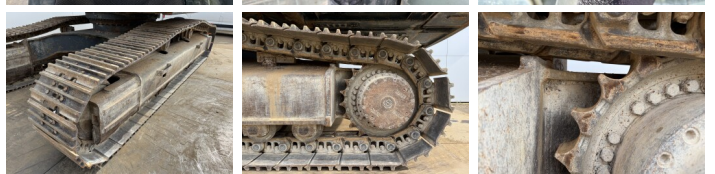

Hyundai

Hyundai Robex 380NLC-9

BOSS
MACHINERY

€ 44.500excl.

Año **2012**
Número de referencia **BM007393**
Horas **7.785**

Algemeen

Tipo Robex 380NLC-9
Ubicación Veldhoven, Netherlands
Certificaat CE

Disponible a Boss Machinery! Esta Hyundai Robex 380NLC-9 Excavators de 2012 con 7785 horas de trabajo, tiene un motor de 202 kW. El peso total de Hyundai Robex 380NLC-9 es 38100 kg y las dimensiones son 11.14 x 3.05 x 3.46. Además, Robex 380NLC-9 esta equipada con Radio, Heated Seat, Acoplamiento rápido, Función hidráulica adicional, Función de martillo, Engrase central. La Hyundai Excavators tiene un CE Certificación. Si necesita mas información de esta Hyundai Robex 380NLC-9 o desea visitar nuestras instalaciones no dude en ponerse en contacto con nosotros.

Descripción

Maten / Gewichten

Peso 38100
Dimensiones L*A*A 11.14 x 3.05 x 3.46

Motor informatie

arca del motor Cummins
Modelo de motor QSL9
Cilindros 6
Turbo
Capacidad en kW 202

Banden / Rupsen

Plate % 70
Sprocket% 70
Cadena% 70

Ancho de la placa

60 cm

Opties

Radio

Heated Seat

Acoplamiento rápido

Función hidráulica adicional

Función de martillo