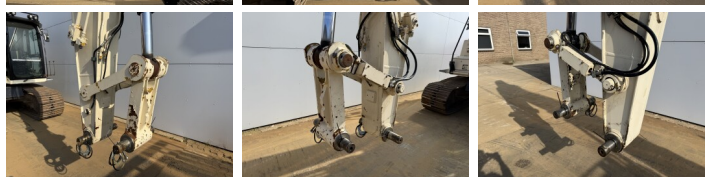

Caterpillar

Caterpillar 316EL

BOSS
MACHINERY

€ 35.000excl.

Año **2012**
Número de referencia **BM007127**
Horas **16.627**

Algemeen

Tipo **316EL**
Ubicación **Veldhoven, Netherlands**
Certificaat **CE + EPA**

Descripción **Disponible a Boss Machinery! Esta Caterpillar 316EL Excavators de 2012 con 16627 horas de trabajo, tiene un motor de 89 kW. El peso total de Caterpillar 316EL es 18300 kg y las dimensiones son 8.50 x 2.71 x 3.32. Además, 316EL esta equipada con Radio, Camera, Función hidráulica adicional, Función de martillo, Engrase central. La Caterpillar Excavators tiene un CE + EPA Certificación. Si necesita mas información de esta Caterpillar 316EL o desea visitar nuestras instalaciones no dude en ponerse en contacto con nosotros.**

Maten / Gewichten

Dimensiones L*A*A **8.50 x 2.71 x 3.32**
Peso **18300**

Motor informatie

arca del motor **Caterpillar**
Modelo de motor **C4.4**
Cilindros **4**
Turbo
Capacidad en kW **89**

Banden / Rupsen

Plate % **40**
Sprocket% **10**
Cadena% **30**
Ancho de la placa **70 cm**