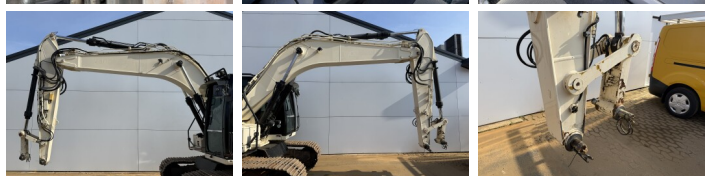

Caterpillar

Caterpillar 316EL

BOSS
MACHINERY

€ 35.000excl.

Año **2012**
Número de referencia **BM007127**
Horas **16.627**

Algemeen

Tipo **316EL**
Ubicación **Veldhoven, Netherlands**
Certificaat **CE + EPA**

Descripción **Disponible a Boss Machinery! Esta Caterpillar 316EL Excavators de 2012 con 16627 horas de trabajo, tiene un motor de 89 kW. El peso total de Caterpillar 316EL es 18300 kg y las dimensiones son 8.50 x 2.71 x 3.32. Además, 316EL esta equipada con Radio, Camera, Función hidráulica adicional, Función de martillo, Engrase central. La Caterpillar Excavators tiene un CE + EPA Certificación. Si necesita mas información de esta Caterpillar 316EL o desea visitar nuestras instalaciones no dude en ponerse en contacto con nosotros.**

Maten / Gewichten

Dimensiones L*A*A **8.50 x 2.71 x 3.32**
Peso **18300**

Motor informatie

arca del motor **Caterpillar**
Modelo de motor **C4.4**
Cilindros **4**
Turbo
Capacidad en kW **89**

Banden / Rupsen

Plate % **40**
Sprocket% **10**
Cadena% **30**
Ancho de la placa **70 cm**