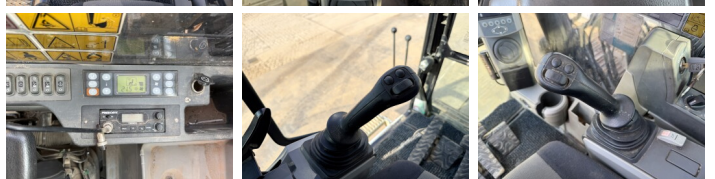

Caterpillar

Caterpillar 316EL

BOSS
MACHINERY

€ 35.000excl.

Año **2012**
Número de referencia **BM007127**
Horas **16.627**

Algemeen

Tipo **316EL**
Ubicación **Veldhoven, Netherlands**
Certificaat **CE + EPA**

Descripción **Disponible a Boss Machinery! Esta Caterpillar 316EL Excavators de 2012 con 16627 horas de trabajo, tiene un motor de 89 kW. El peso total de Caterpillar 316EL es 18300 kg y las dimensiones son 8.50 x 2.71 x 3.32. Además, 316EL esta equipada con Radio, Camera, Función hidráulica adicional, Función de martillo, Engrase central. La Caterpillar Excavators tiene un CE + EPA Certificación. Si necesita mas información de esta Caterpillar 316EL o desea visitar nuestras instalaciones no dude en ponerse en contacto con nosotros.**

Maten / Gewichten

Dimensiones L*A*A **8.50 x 2.71 x 3.32**
Peso **18300**

Motor informatie

arca del motor **Caterpillar**
Modelo de motor **C4.4**
Cilindros **4**
Turbo
Capacidad en kW **89**

Banden / Rupsen

Plate % **40**
Sprocket% **10**
Cadena% **30**
Ancho de la placa **70 cm**