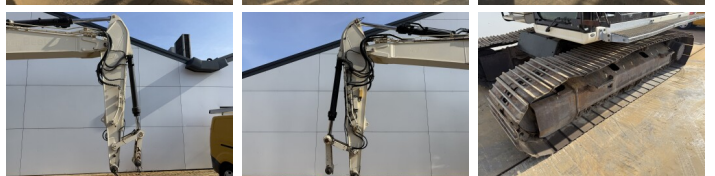

Caterpillar

Caterpillar 316EL

BOSS
MACHINERY

€ 35.000excl.

Año **2012**
Número de referencia **BM007127**
Horas **16.627**

Algemeen

Tipo **316EL**
Ubicación **Veldhoven, Netherlands**
Certificaat **CE + EPA**

Descripción **Disponible a Boss Machinery! Esta Caterpillar 316EL Excavators de 2012 con 16627 horas de trabajo, tiene un motor de 89 kW. El peso total de Caterpillar 316EL es 18300 kg y las dimensiones son 8.50 x 2.71 x 3.32. Además, 316EL esta equipada con Radio, Camera, Función hidráulica adicional, Función de martillo, Engrase central. La Caterpillar Excavators tiene un CE + EPA Certificación. Si necesita mas información de esta Caterpillar 316EL o desea visitar nuestras instalaciones no dude en ponerse en contacto con nosotros.**

Maten / Gewichten

Dimensiones L*A*A **8.50 x 2.71 x 3.32**
Peso **18300**

Motor informatie

arca del motor **Caterpillar**
Modelo de motor **C4.4**
Cilindros **4**
Turbo
Capacidad en kW **89**

Banden / Rupsen

Plate % **40**
Sprocket% **10**
Cadena% **30**
Ancho de la placa **70 cm**