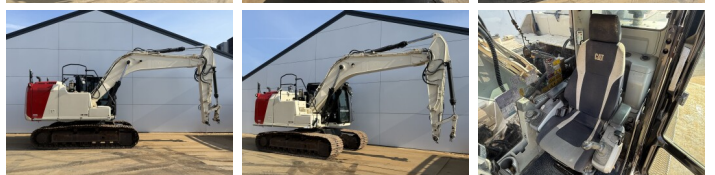

Caterpillar

Caterpillar 316EL

BOSS
MACHINERY

€ 35.000excl.

Año **2012**
Número de referencia **BM007127**
Horas **16.627**

Algemeen

Tipo **316EL**
Ubicación **Veldhoven, Netherlands**
Certificaat **CE + EPA**

Descripción **Disponible a Boss Machinery! Esta Caterpillar 316EL Excavators de 2012 con 16627 horas de trabajo, tiene un motor de 89 kW. El peso total de Caterpillar 316EL es 18300 kg y las dimensiones son 8.50 x 2.71 x 3.32. Además, 316EL esta equipada con Radio, Camera, Función hidráulica adicional, Función de martillo, Engrase central. La Caterpillar Excavators tiene un CE + EPA Certificación. Si necesita mas información de esta Caterpillar 316EL o desea visitar nuestras instalaciones no dude en ponerse en contacto con nosotros.**

Maten / Gewichten

Dimensiones L*A*A **8.50 x 2.71 x 3.32**
Peso **18300**

Motor informatie

arca del motor **Caterpillar**
Modelo de motor **C4.4**
Cilindros **4**
Turbo
Capacidad en kW **89**

Banden / Rupsen

Plate % **40**
Sprocket% **10**
Cadena% **30**
Ancho de la placa **70 cm**