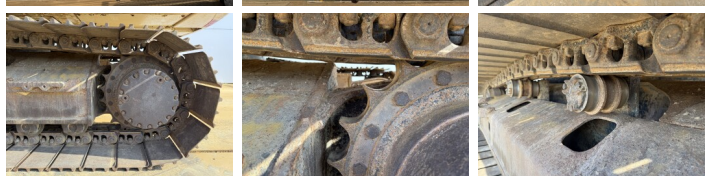

Caterpillar

Caterpillar 316EL

BOSS
MACHINERY

€ 35.000excl.

Año **2012**
Número de referencia **BM007127**
Horas **16.627**

Algemeen

Tipo **316EL**
Ubicación **Veldhoven, Netherlands**
Certificaat **CE + EPA**

Descripción **Disponible a Boss Machinery! Esta Caterpillar 316EL Excavators de 2012 con 16627 horas de trabajo, tiene un motor de 89 kW. El peso total de Caterpillar 316EL es 18300 kg y las dimensiones son 8.50 x 2.71 x 3.32. Además, 316EL esta equipada con Radio, Camera, Función hidráulica adicional, Función de martillo, Engrase central. La Caterpillar Excavators tiene un CE + EPA Certificación. Si necesita mas información de esta Caterpillar 316EL o desea visitar nuestras instalaciones no dude en ponerse en contacto con nosotros.**

Maten / Gewichten

Dimensiones L*A*A **8.50 x 2.71 x 3.32**
Peso **18300**

Motor informatie

arca del motor **Caterpillar**
Modelo de motor **C4.4**
Cilindros **4**
Turbo
Capacidad en kW **89**

Banden / Rupsen

Plate % **40**
Sprocket% **10**
Cadena% **30**
Ancho de la placa **70 cm**