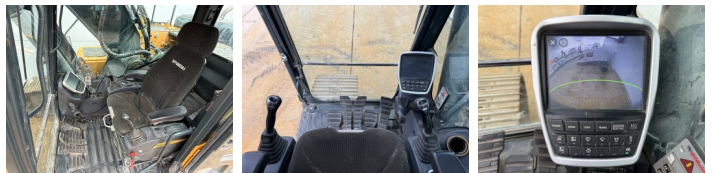

Hyundai

Hyundai HX300AL

BOSS
MACHINERY

€ 99.500excl.

Año **2022**
Número de referencia **BM007186**
Horas **4.182**

Algemeen

Tipo **HX300AL**
Ubicación **Veldhoven, Netherlands**
Certificaat **CE**

Descripción

Disponible a Boss Machinery! Esta Hyundai HX300AL Excavators de 2022 con 4182 horas de trabajo, tiene un motor de 194 kW. El peso total de Hyundai HX300AL es 31300 kg y las dimensiones son 10.64 x 3.30 x 3.36. Además, HX300AL esta equipada con Camera, Radio, Heated Seat, Acoplamiento rápido, Función hidráulica adicional, Función de martillo. La Hyundai Excavators tiene un CE Certificación. Si necesita mas información de esta Hyundai HX300AL o desea visitar nuestras instalaciones no dude en ponerse en contacto con nosotros.

Maten / Gewichten

Dimensiones L*A*A **10.64 x 3.30 x 3.36**
Peso **31300**

Motor informatie

arca del motor **Cummins**
Modelo de motor **B6.7**
Cilindros **6**
Turbo
Capacidad en kW **194**

Banden / Rupsen

Plate % **70**
Sprocket% **70**
Cadena% **70**
Ancho de la placa **70 cm**