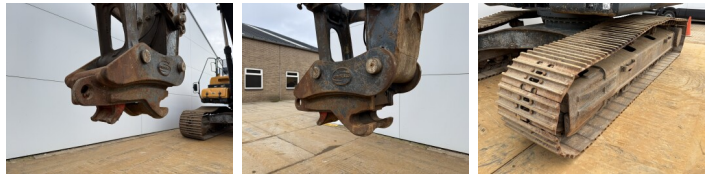

Hyundai

Hyundai HX300AL

BOSS
MACHINERY

€ 99.500excl.

Año **2022**
Número de referencia **BM007186**
Horas **4.182**

Algemeen

Tipo **HX300AL**
Ubicación **Veldhoven, Netherlands**
Certificaat **CE**

Descripción

Disponible a Boss Machinery! Esta Hyundai HX300AL Excavators de 2022 con 4182 horas de trabajo, tiene un motor de 194 kW. El peso total de Hyundai HX300AL es 31300 kg y las dimensiones son 10.64 x 3.30 x 3.36. Además, HX300AL esta equipada con Camera, Radio, Heated Seat, Acoplamiento rápido, Función hidráulica adicional, Función de martillo. La Hyundai Excavators tiene un CE Certificación. Si necesita mas información de esta Hyundai HX300AL o desea visitar nuestras instalaciones no dude en ponerse en contacto con nosotros.

Maten / Gewichten

Dimensiones L*A*A **10.64 x 3.30 x 3.36**
Peso **31300**

Motor informatie

arca del motor **Cummins**
Modelo de motor **B6.7**
Cilindros **6**
Turbo
Capacidad en kW **194**

Banden / Rupsen

Plate % **70**
Sprocket% **70**
Cadena% **70**
Ancho de la placa **70 cm**