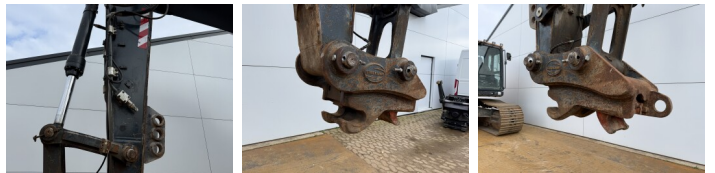

Hyundai

Hyundai HX300AL

BOSS
MACHINERY

€ 99.500excl.

Año **2022**
Número de referencia **BM007186**
Horas **4.182**

Algemeen

Tipo **HX300AL**
Ubicación **Veldhoven, Netherlands**
Certificaat **CE**

Descripción

Disponible a Boss Machinery! Esta Hyundai HX300AL Excavators de 2022 con 4182 horas de trabajo, tiene un motor de 194 kW. El peso total de Hyundai HX300AL es 31300 kg y las dimensiones son 10.64 x 3.30 x 3.36. Además, HX300AL esta equipada con Camera, Radio, Heated Seat, Acoplamiento rápido, Función hidráulica adicional, Función de martillo. La Hyundai Excavators tiene un CE Certificación. Si necesita mas información de esta Hyundai HX300AL o desea visitar nuestras instalaciones no dude en ponerse en contacto con nosotros.

Maten / Gewichten

Dimensiones L*A*A **10.64 x 3.30 x 3.36**
Peso **31300**

Motor informatie

arca del motor **Cummins**
Modelo de motor **B6.7**
Cilindros **6**
Turbo
Capacidad en kW **194**

Banden / Rupsen

Plate % **70**
Sprocket% **70**
Cadena% **70**
Ancho de la placa **70 cm**