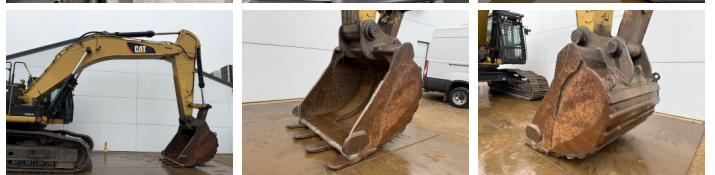

Caterpillar

Caterpillar 349ELME

BOSS
MACHINERY

€ 72.500excl.

Año **2015**
Número de referencia **BM007249**
Horas **18.900**

Algemeen

Tipo **349ELME**
Ubicación **Veldhoven, Netherlands**
Certificaat **CE**

Descripción

Disponible a Boss Machinery! Esta Caterpillar 349ELME Excavators de 2015 con 18900 horas de trabajo, tiene un motor de 317 kW. El peso total de Caterpillar 349ELME es 52200 kg y las dimensiones son 11.77 x 3.64 x 4.08. Además, 349ELME esta equipada con Camera, Radio, Heated Seat, Engrase central. La Caterpillar Excavators tiene un CE Certificación. Si necesita mas información de esta Caterpillar 349ELME o desea visitar nuestras instalaciones no dude en ponerse en contacto con nosotros.

Maten / Gewichten

Dimensiones L*A*A **11.77 x 3.64 x 4.08**
Peso **52200**

Motor informatie

arca del motor **Caterpillar**
Modelo de motor **C13**
Cilindros **6**
Turbo
Capacidad en kW **317**

Banden / Rupsen

Plate % **70**
Sprocket% **60**
Cadena% **60**
Ancho de la placa **75 cm**

Opties