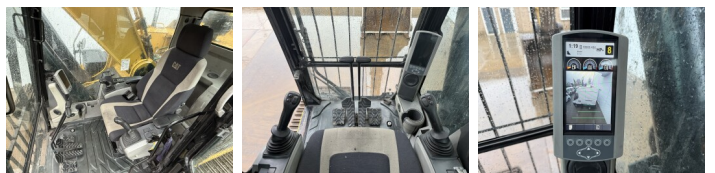

Caterpillar

Caterpillar 349ELME

BOSS
MACHINERY

€ 72.500excl.

Año **2015**
Número de referencia **BM007249**
Horas **18.900**

Algemeen

Tipo **349ELME**
Ubicación **Veldhoven, Netherlands**
Certificaat **CE**

Descripción

Disponible a Boss Machinery! Esta Caterpillar 349ELME Excavators de 2015 con 18900 horas de trabajo, tiene un motor de 317 kW. El peso total de Caterpillar 349ELME es 52200 kg y las dimensiones son 11.77 x 3.64 x 4.08. Además, 349ELME esta equipada con Camera, Radio, Heated Seat, Engrase central. La Caterpillar Excavators tiene un CE Certificación. Si necesita mas información de esta Caterpillar 349ELME o desea visitar nuestras instalaciones no dude en ponerse en contacto con nosotros.

Maten / Gewichten

Dimensiones L*A*A **11.77 x 3.64 x 4.08**
Peso **52200**

Motor informatie

arca del motor **Caterpillar**
Modelo de motor **C13**
Cilindros **6**
Turbo
Capacidad en kW **317**

Banden / Rupsen

Plate % **70**
Sprocket% **60**
Cadena% **60**
Ancho de la placa **75 cm**

Opties