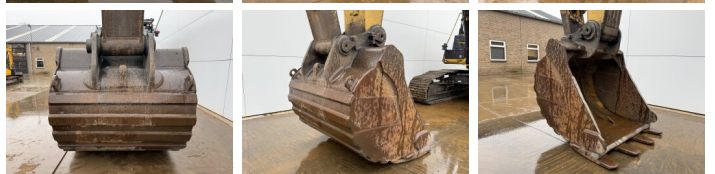

Caterpillar

Caterpillar 349ELME

BOSS
MACHINERY

€ 72.500excl.

Año **2015**
Número de referencia **BM007249**
Horas **18.900**

Algemeen

Tipo **349ELME**
Ubicación **Veldhoven, Netherlands**
Certificaat **CE**

Descripción

Disponible a Boss Machinery! Esta Caterpillar 349ELME Excavators de 2015 con 18900 horas de trabajo, tiene un motor de 317 kW. El peso total de Caterpillar 349ELME es 52200 kg y las dimensiones son 11.77 x 3.64 x 4.08. Además, 349ELME esta equipada con Camera, Radio, Heated Seat, Engrase central. La Caterpillar Excavators tiene un CE Certificación. Si necesita mas información de esta Caterpillar 349ELME o desea visitar nuestras instalaciones no dude en ponerse en contacto con nosotros.

Maten / Gewichten

Dimensiones L*A*A **11.77 x 3.64 x 4.08**
Peso **52200**

Motor informatie

arca del motor **Caterpillar**
Modelo de motor **C13**
Cilindros **6**
Turbo
Capacidad en kW **317**

Banden / Rupsen

Plate % **70**
Sprocket% **60**
Cadena% **60**
Ancho de la placa **75 cm**

Opties