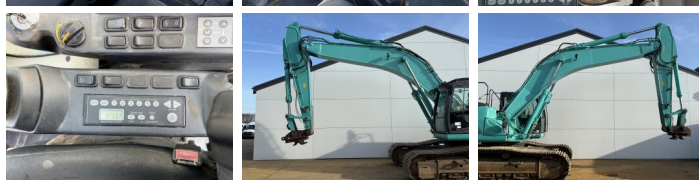

Disponible a Boss Machinery! Esta Kobelco SK350LC-9 Excavators de 2015 con 14706 horas de trabajo, tiene un motor de 213 kW. El peso total de Kobelco SK350LC-9 es 36900 kg y las dimensiones son 11.01 x 3.40 x 3.37. Además, SK350LC-9 esta equipada con Radio, Heated Seat, Acoplamiento rápido, Camera, Función hidráulica adicional, Función de martillo. La Kobelco Excavators tiene un CE Certificación. Si necesita mas información de esta Kobelco SK350LC-9 o desea visitar nuestras instalaciones no dude en ponerse en contacto con nosotros.

Maten / Gewichten

Dimensiones L*A*A **11.01 x 3.40 x 3.37**
Peso **36900**

Motor informatie

arca del motor **HINO**
Modelo de motor **JO8E-UV**
Cilindros **6**
Turbo
Capacidad en kW **213**

Banden / Rupsen

Plate % **80**
Sprocket% **20**
Cadena% **40**
Ancho de la placa **80 cm**

Opties

Radio

Heated Seat

Acoplamiento rápido

Camera

Función hidráulica adicional

Función de martillo