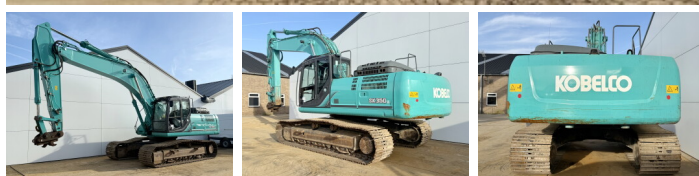

Kobelco

Kobelco SK350LC-9

BOSS
MACHINERY

€ 44.500excl.

Año **2015**
Número de referencia **BM007209**
Horas **14.706**

Algemeen

Tipo **SK350LC-9**
Ubicación **Veldhoven, Netherlands**
Certificaat **CE**

Descripción

Disponible a Boss Machinery! Esta Kobelco SK350LC-9 Excavators de 2015 con 14706 horas de trabajo, tiene un motor de 213 kW. El peso total de Kobelco SK350LC-9 es 36900 kg y las dimensiones son 11.01 x 3.40 x 3.37. Además, SK350LC-9 esta equipada con Radio, Heated Seat, Acoplamiento rápido, Camera, Función hidráulica adicional, Función de martillo. La Kobelco Excavators tiene un CE Certificación. Si necesita mas información de esta Kobelco SK350LC-9 o desea visitar nuestras instalaciones no dude en ponerse en contacto con nosotros.

Maten / Gewichten

Dimensiones L*A*A **11.01 x 3.40 x 3.37**
Peso **36900**

Motor informatie

arca del motor **HINO**
Modelo de motor **JO8E-UV**
Cilindros **6**
Turbo
Capacidad en kW **213**

Banden / Rupsen

Plate % **80**
Sprocket% **20**
Cadena% **40**
Ancho de la placa **80 cm**