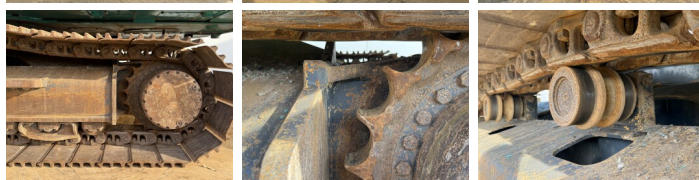

Disponible a Boss Machinery! Esta Kobelco SK350LC-9 Excavators de 2015 con 14706 horas de trabajo, tiene un motor de 213 kW. El peso total de Kobelco SK350LC-9 es 36900 kg y las dimensiones son 11.01 x 3.40 x 3.37. Además, SK350LC-9 esta equipada con Radio, Heated Seat, Acoplamiento rápido, Camera, Función hidráulica adicional, Función de martillo. La Kobelco Excavators tiene un CE Certificación. Si necesita mas información de esta Kobelco SK350LC-9 o desea visitar nuestras instalaciones no dude en ponerse en contacto con nosotros.

Plate % **80**
Sprocket% **20**
Cadena% **40**
Ancho de la placa **80 cm**

Opties

Radio

Heated Seat

Acoplamiento rápido

Camera

Función hidráulica adicional

Función de martillo