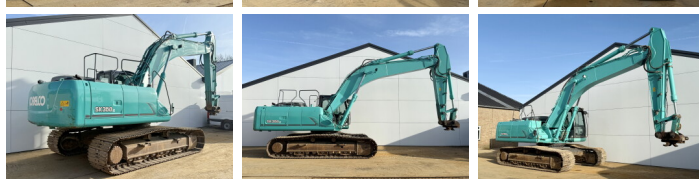

Kobelco

Kobelco SK350LC-9

BOSS
MACHINERY

€ 44.500excl.

Año **2015**
Número de referencia **BM007209**
Horas **14.706**

Algemeen

Tipo **SK350LC-9**
Ubicación **Veldhoven, Netherlands**
Certificaat **CE**

Descripción

Disponible a Boss Machinery! Esta Kobelco SK350LC-9 Excavators de 2015 con 14706 horas de trabajo, tiene un motor de 213 kW. El peso total de Kobelco SK350LC-9 es 36900 kg y las dimensiones son 11.01 x 3.40 x 3.37. Además, SK350LC-9 esta equipada con Radio, Heated Seat, Acoplamiento rápido, Camera, Función hidráulica adicional, Función de martillo. La Kobelco Excavators tiene un CE Certificación. Si necesita mas información de esta Kobelco SK350LC-9 o desea visitar nuestras instalaciones no dude en ponerse en contacto con nosotros.

Maten / Gewichten

Dimensiones L*A*A **11.01 x 3.40 x 3.37**
Peso **36900**

Motor informatie

arca del motor **HINO**
Modelo de motor **JO8E-UV**
Cilindros **6**
Turbo
Capacidad en kW **213**

Banden / Rupsen

Plate % **80**
Sprocket% **20**
Cadena% **40**
Ancho de la placa **80 cm**