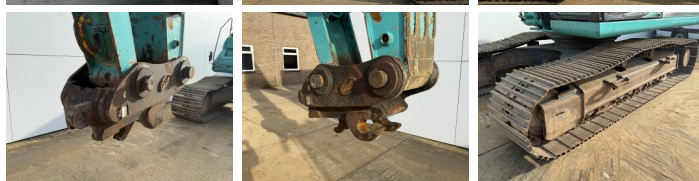

Disponible a Boss Machinery! Esta Kobelco SK350LC-9 Excavators de 2015 con 14706 horas de trabajo, tiene un motor de 213 kW. El peso total de Kobelco SK350LC-9 es 36900 kg y las dimensiones son 11.01 x 3.40 x 3.37. Además, SK350LC-9 esta equipada con Radio, Heated Seat, Acoplamiento rápido, Camera, Función hidráulica adicional, Función de martillo. La Kobelco Excavators tiene un CE Certificación. Si necesita mas información de esta Kobelco SK350LC-9 o desea visitar nuestras instalaciones no dude en ponerse en contacto con nosotros.

Maten / Gewichten

Dimensiones L*A*A **11.01 x 3.40 x 3.37**
Peso **36900**

Motor informatie

arca del motor **HINO**
Modelo de motor **JO8E-UV**
Cilindros **6**
Turbo
Capacidad en kW **213**

Banden / Rupsen

Plate % **80**
Sprocket% **20**
Cadena% **40**
Ancho de la placa **80 cm**

Opties

Radio

Heated Seat

Acoplamiento rápido

Camera

Función hidráulica adicional

Función de martillo