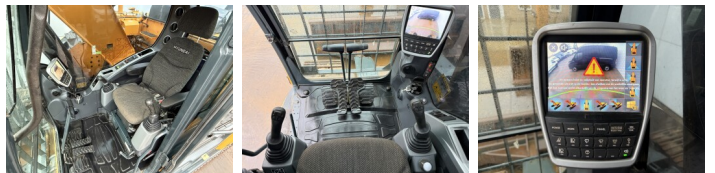

Hyundai

Hyundai HX235LCR

BOSS
MACHINERY

€ 64.500excl.

Año **2018**
Número de referencia **BM007228**
Horas **6.817**

Algemeen

Tipo **HX235LCR**
Ubicación **Veldhoven, Netherlands**
Certificaat **CE + EPA**

Descripción

Disponibile a Boss Machinery! Esta Hyundai HX235LCR Excavators de 2018 con 6817 horas de trabajo, tiene un motor de 129 kW. El peso total de Hyundai HX235LCR es 25500 kg y las dimensiones son 9.75 x 2.99 x 3.10. Además, HX235LCR esta equipada con Acoplamiento rápido, Camera, Radio, Heated Seat, Función hidráulica adicional, Función de martillo, Engrase central. La Hyundai Excavators tiene un CE + EPA Certificación. Si necesita mas información de esta Hyundai HX235LCR o desea visitar nuestras instalaciones no dude en ponerse en contacto con nosotros.

Maten / Gewichten

Dimensiones L*A*A **9.75 x 2.99 x 3.10**
Peso **25500**

Motor informatie

arca del motor **Cummins**
Modelo de motor **QSB6.7**
Cilindros **6**
Turbo
Capacidad en kW **129**

Banden / Rupsen

Sprocket% **60**
Cadena% **40**
Plate % **60**
Ancho de la placa **60 cm**