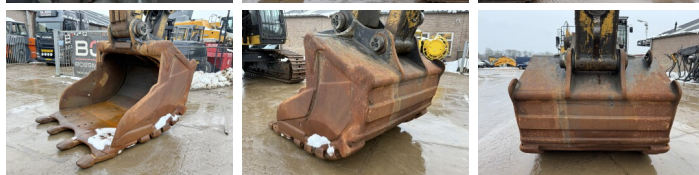

Caterpillar

Caterpillar 374FL

BOSS
MACHINERY

€ 119.000excl.

Año **2016**
Número de referencia **BM007197**
Horas **13.090**

Algemeen

Tipo **374FL**
Ubicación **Veldhoven, Netherlands**
Dutch vehicle
Certificaat **CE + EPA**

Descripción

Disponibile a Boss Machinery! Esta Caterpillar 374FL Excavators de 2016 con 13090 horas de trabajo, tiene un motor de 362 kW. Único propietario en Holanda. El peso total de Caterpillar 374FL es 73100 kg y las dimensiones son 13.25 x 4.07 x 4.46. Además, 374FL esta equipada con Radio, Camera, Función hidráulica adicional, Función de martillo, Engrase central. La Caterpillar Excavators tiene un CE + EPA Certificación. Si necesita mas información de esta Caterpillar 374FL o desea visitar nuestras instalaciones no dude en ponerse en contacto con nosotros.

Cadena% **80**
Plate % **80**
Sprocket% **80**
Ancho de la placa **65 cm**

Opties

Radio

Camera

Función hidráulica adicional

Función de martillo

Engrase central