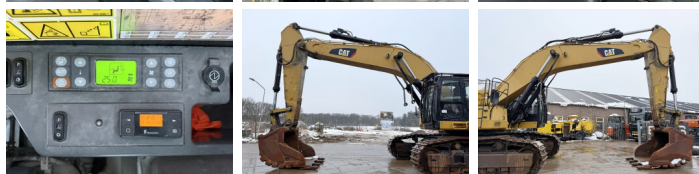

Caterpillar

Caterpillar 374FL

BOSS
MACHINERY

€ 119.000excl.

Año **2016**
Número de referencia **BM007197**
Horas **13.090**

Algemeen

Tipo **374FL**
Ubicación **Veldhoven, Netherlands**
Dutch vehicle
Certificaat **CE + EPA**

Descripción

Disponibile a Boss Machinery! Esta Caterpillar 374FL Excavators de 2016 con 13090 horas de trabajo, tiene un motor de 362 kW. Único propietario en Holanda. El peso total de Caterpillar 374FL es 73100 kg y las dimensiones son 13.25 x 4.07 x 4.46. Además, 374FL esta equipada con Radio, Camera, Función hidráulica adicional, Función de martillo, Engrase central. La Caterpillar Excavators tiene un CE + EPA Certificación. Si necesita mas información de esta Caterpillar 374FL o desea visitar nuestras instalaciones no dude en ponerse en contacto con nosotros.

Maten / Gewichten

Peso **73100**
Dimensiones L*A*A **13.25 x 4.07 x 4.46**

Motor informatie

arca del motor **Caterpillar**
Modelo de motor **C15**
Cilindros **6**
Turbo
Capacidad en kW **362**

Banden / Rupsen

Cadena% **80**
Plate % **80**
Sprocket% **80**
Ancho de la placa **65 cm**

Opties

Radio

Camera

Función hidráulica adicional

Función de martillo

Engrase central