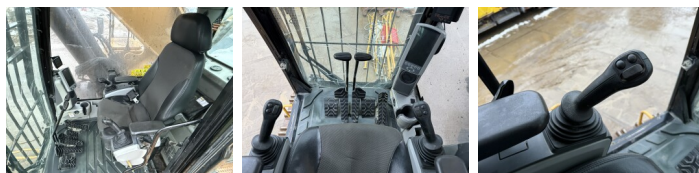

Descripción

Disponibile a Boss Machinery! Esta Caterpillar 374FL Excavators de 2016 con 13090 horas de trabajo, tiene un motor de 362 kW. Único propietario en Holanda. El peso total de Caterpillar 374FL es 73100 kg y las dimensiones son 13.25 x 4.07 x 4.46. Además, 374FL esta equipada con Radio, Camera, Función hidráulica adicional, Función de martillo, Engrase central. La Caterpillar Excavators tiene un CE + EPA Certificación. Si necesita mas información de esta Caterpillar 374FL o desea visitar nuestras instalaciones no dude en ponerse en contacto con nosotros.

Cadena% **80**
Plate % **80**
Sprocket% **80**
Ancho de la placa **65 cm**

Opties

Radio

Camera

Función hidráulica adicional

Función de martillo

Engrase central