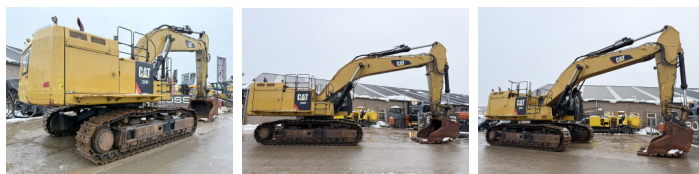

Caterpillar

Caterpillar 374FL

BOSS
MACHINERY

€ 119.000excl.

Año **2016**
Número de referencia **BM007197**
Horas **13.090**

Algemeen

Tipo **374FL**
Ubicación **Veldhoven, Netherlands**
Dutch vehicle
Certificaat **CE + EPA**

Descripción

Disponibile a Boss Machinery! Esta Caterpillar 374FL Excavators de 2016 con 13090 horas de trabajo, tiene un motor de 362 kW. Único propietario en Holanda. El peso total de Caterpillar 374FL es 73100 kg y las dimensiones son 13.25 x 4.07 x 4.46. Además, 374FL esta equipada con Radio, Camera, Función hidráulica adicional, Función de martillo, Engrase central. La Caterpillar Excavators tiene un CE + EPA Certificación. Si necesita mas información de esta Caterpillar 374FL o desea visitar nuestras instalaciones no dude en ponerse en contacto con nosotros.

Maten / Gewichten

Peso **73100**
Dimensiones L*A*A **13.25 x 4.07 x 4.46**

Motor informatie

arca del motor **Caterpillar**
Modelo de motor **C15**
Cilindros **6**
Turbo
Capacidad en kW **362**

Banden / Rupsen

Cadena% **80**
Plate % **80**
Sprocket% **80**
Ancho de la placa **65 cm**

Opties

Radio

Camera

Función hidráulica adicional

Función de martillo

Engrase central