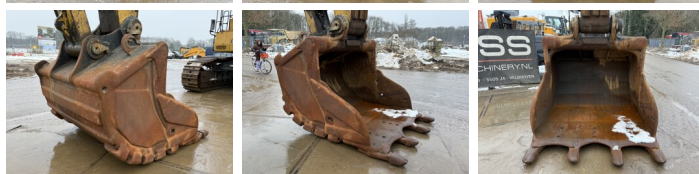

Caterpillar

Caterpillar 374FL

BOSS
MACHINERY

€ 119.000excl.

Año **2016**
Número de referencia **BM007197**
Horas **13.090**

Algemeen

Tipo **374FL**
Ubicación **Veldhoven, Netherlands**
Dutch vehicle
Certificaat **CE + EPA**

Descripción

Disponibile a Boss Machinery! Esta Caterpillar 374FL Excavators de 2016 con 13090 horas de trabajo, tiene un motor de 362 kW. Único propietario en Holanda. El peso total de Caterpillar 374FL es 73100 kg y las dimensiones son 13.25 x 4.07 x 4.46. Además, 374FL esta equipada con Radio, Camera, Función hidráulica adicional, Función de martillo, Engrase central. La Caterpillar Excavators tiene un CE + EPA Certificación. Si necesita mas información de esta Caterpillar 374FL o desea visitar nuestras instalaciones no dude en ponerse en contacto con nosotros.

Maten / Gewichten

Peso **73100**
Dimensiones L*A*A **13.25 x 4.07 x 4.46**

Motor informatie

arca del motor **Caterpillar**
Modelo de motor **C15**
Cilindros **6**
Turbo
Capacidad en kW **362**

Banden / Rupsen

Cadena% **80**
Plate % **80**
Sprocket% **80**
Ancho de la placa **65 cm**

Opties

Radio

Camera

Función hidráulica adicional

Función de martillo

Engrase central