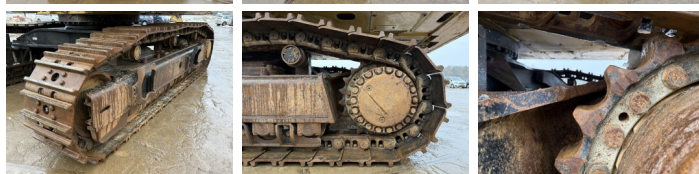

Descripción

Disponibile a Boss Machinery! Esta Caterpillar 374FL Excavators de 2016 con 13090 horas de trabajo, tiene un motor de 362 kW. Único propietario en Holanda. El peso total de Caterpillar 374FL es 73100 kg y las dimensiones son 13.25 x 4.07 x 4.46. Además, 374FL esta equipada con Radio, Camera, Función hidráulica adicional, Función de martillo, Engrase central. La Caterpillar Excavators tiene un CE + EPA Certificación. Si necesita mas información de esta Caterpillar 374FL o desea visitar nuestras instalaciones no dude en ponerse en contacto con nosotros.

Cadena% **80**
Plate % **80**
Sprocket% **80**
Ancho de la placa **65 cm**

Opties

Radio

Camera

Función hidráulica adicional

Función de martillo

Engrase central