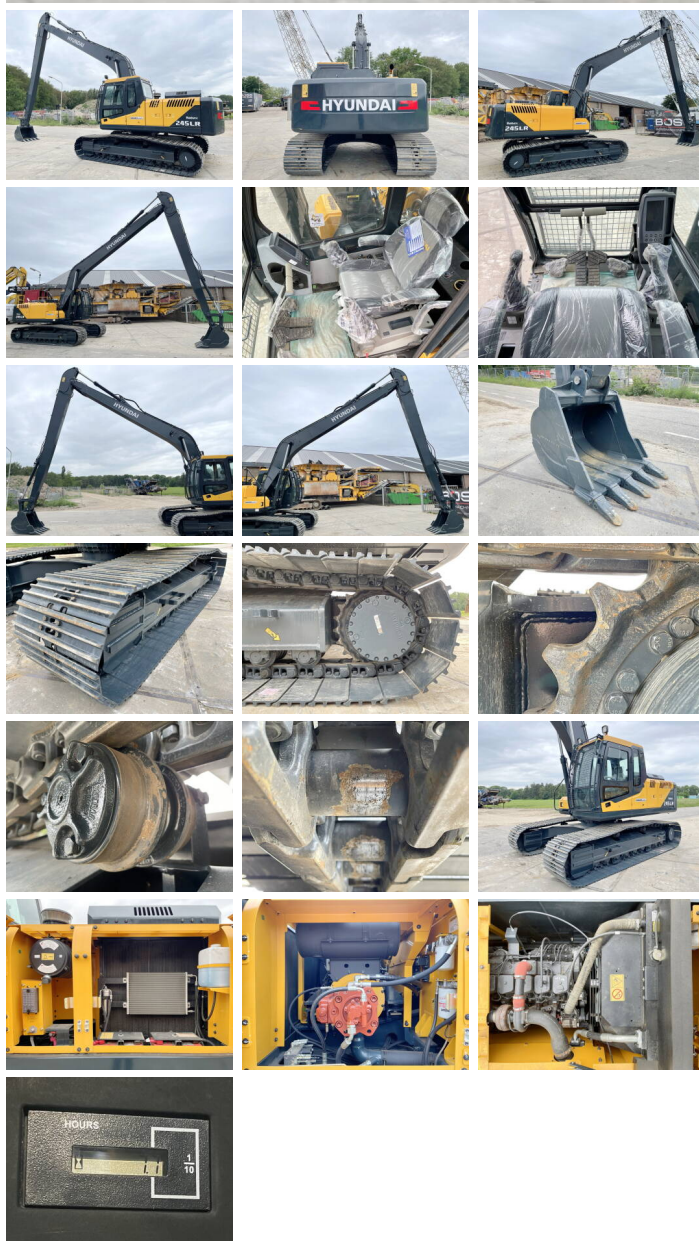

Descripción Disponible a Boss Machinery! Esta Hyundai R245LR *Original Factory longreach* Excavators de 2026 con 5 horas de trabajo, tiene un motor de 104 kW. El peso total de Hyundai R245LR *Original Factory longreach* es 24500 kg kg y las dimensiones son 12.10 x 3.19 x 3.30. Además, R245LR *Original Factory longreach* esta equipada con Airco, Bluetooth, Radio. La Hyundai Excavators tiene un NOT FOR SALE IN EU / NO CE MARK Certificación. Si necesita mas información de esta Hyundai R245LR *Original Factory longreach* o desea visitar nuestras instalaciones no dude en ponerse en contacto con nosotros.

Maten / Gewichten

Peso 24500 kg
Dimensiones L*A*A 12.10 x 3.19 x 3.30

Motor informatie

arca del motor Cummins
Modelo de motor 6BT5.9C
Turbo
Capacidad en kW 104

Banden / Rupsen

Plate % 100
Sprocket% 100

BOSS

MACHINERY

Cadena%	100
Ancho de la placa	80 cm

Opties

Airco
Bluetooth
Radio