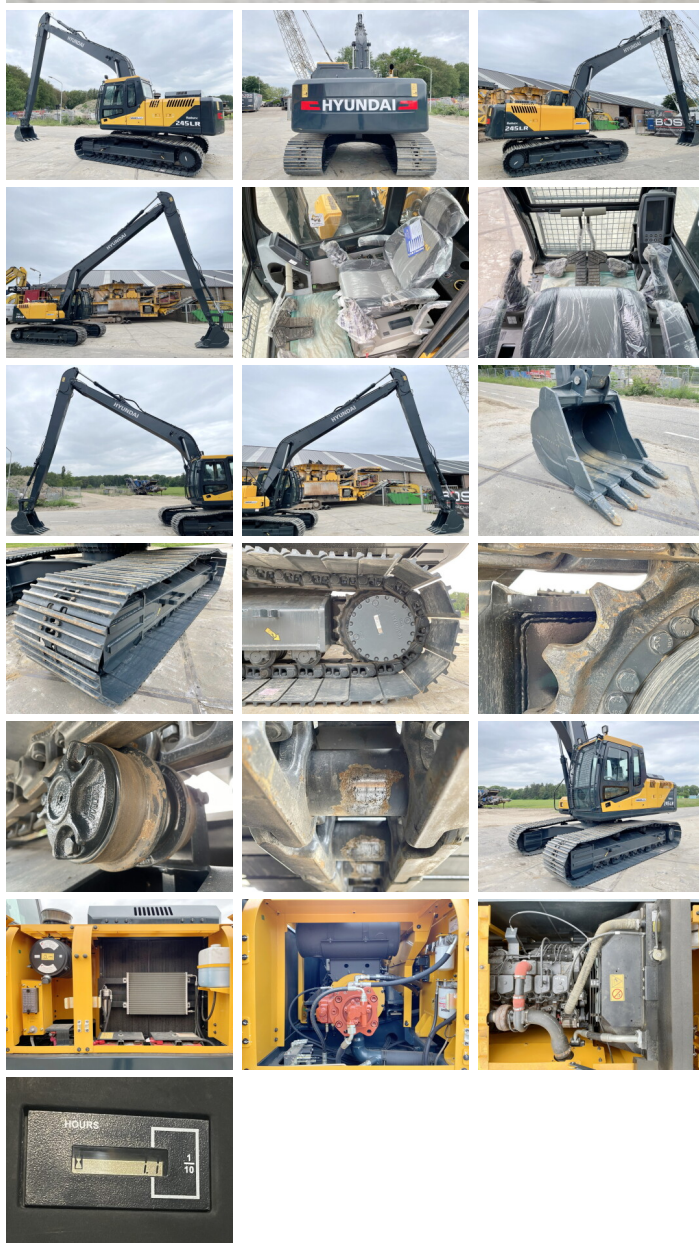

Descripción Disponible a Boss Machinery! Esta Hyundai R245LR *Original Factory longreach* Excavators de 2026 con 5 horas de trabajo, tiene un motor de 104 kW. El peso total de Hyundai R245LR *Original Factory longreach* es 24500 kg kg y las dimensiones son 12.10 x 3.19 x 3.30. Además, R245LR *Original Factory longreach* esta equipada con Airco, Bluetooth, Radio. La Hyundai Excavators tiene un NOT FOR SALE IN EU / NO CE MARK Certificación. Si necesita mas información de esta Hyundai R245LR *Original Factory longreach* o desea visitar nuestras instalaciones no dude en ponerse en contacto con nosotros.

Maten / Gewichten

Dimensiones L*A*A 12.10 x 3.19 x 3.30
Peso 24500 kg

Motor informatie

arca del motor Cummins
Modelo de motor 6BT5.9C
Turbo
Capacidad en kW 104

Banden / Rupsen

Sprocket% 100
Cadena% 100

BOSS
MACHINERY