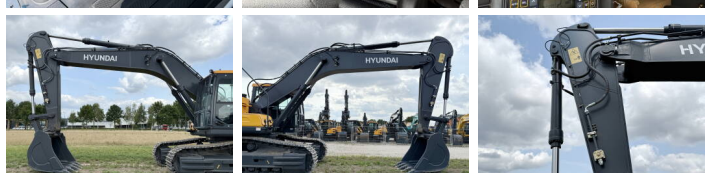

Hyundai

Hyundai HX360L

BOSS
MACHINERY

€ 119.000excl.

Año **2026**
Número de referencia **BM006803**
Horas **5**

Algemeen

Tipo **HX360L**
Ubicación **Veldhoven, Netherlands**
Certificaat **NOT FOR SALE IN EU / NO CE MARK**
Disponibile a Boss Machinery! Esta Hyundai HX360L Excavators de 2026 con 5 horas de trabajo, tiene un motor de 194 kW. El peso total de Hyundai HX360L es 35500 kg y las dimensiones son 11.40 x 3.19 x 3.45. Además, HX360L esta equipada con Climate Control, Airco, Bluetooth, Función hidráulica adicional, Función de martillo. La Hyundai Excavators tiene un NOT FOR SALE IN EU / NO CE MARK Certificación. Si necesita mas información de esta Hyundai HX360L o desea visitar nuestras instalaciones no dude en ponerse en contacto con nosotros.

Maten / Gewichten

Dimensiones L*A*A **11.40 x 3.19 x 3.45**
Peso **35500**

Motor informatie

arca del motor **Cummins**
Modelo de motor **HM8.3**
Cilindros **6**
Turbo
Capacidad en kW **194**

Banden / Rupsen

Plate % **100**
Sprocket% **100**
Cadena% **100**
Ancho de la placa **60 cm**

Image not found or type unknown Image not found or type unknown Image not found or type unknown