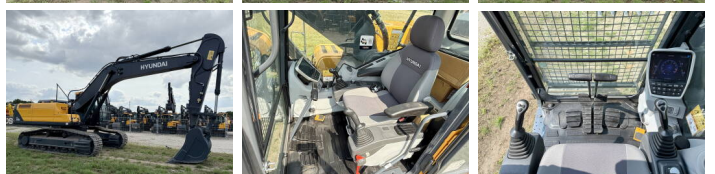

Hyundai

Hyundai HX360L

BOSS
MACHINERY

€ 119.000excl.

Año **2026**
Número de referencia **BM006803**
Horas **5**

Algemeen

Tipo **HX360L**
Ubicación **Veldhoven, Netherlands**
Certificaat **NOT FOR SALE IN EU / NO CE MARK**
Disponibile a Boss Machinery! Esta Hyundai HX360L Excavators de 2026 con 5 horas de trabajo, tiene un motor de 194 kW. El peso total de Hyundai HX360L es 35500 kg y las dimensiones son 11.40 x 3.19 x 3.45. Además, HX360L esta equipada con Climate Control, Airco, Bluetooth, Función hidráulica adicional, Función de martillo. La Hyundai Excavators tiene un NOT FOR SALE IN EU / NO CE MARK Certificación. Si necesita mas información de esta Hyundai HX360L o desea visitar nuestras instalaciones no dude en ponerse en contacto con nosotros.

Maten / Gewichten

Dimensiones L*A*A **11.40 x 3.19 x 3.45**
Peso **35500**

Motor informatie

arca del motor **Cummins**
Modelo de motor **HM8.3**
Cilindros **6**
Turbo
Capacidad en kW **194**

Banden / Rupsen

Plate % **100**
Sprocket% **100**
Cadena% **100**
Ancho de la placa **60 cm**

Image not found or type unknown Image not found or type unknown Image not found or type unknown