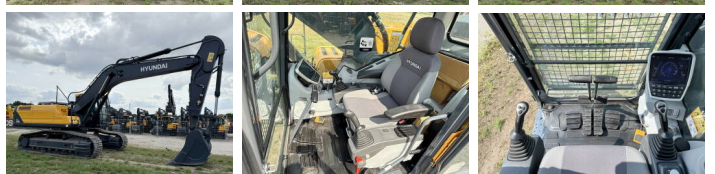

Hyundai

Hyundai HX360L

BOSS
MACHINERY

€ 119.000excl.

Año **2026**
Número de referencia **BM006803**
Horas **5**

Algemeen

Tipo **HX360L**
Ubicación **Veldhoven, Netherlands**
Certificaat **NOT FOR SALE IN EU / NO CE MARK**
Descripción **Disponible a Boss Machinery! Esta Hyundai HX360L Excavators de 2026 con 5 horas de trabajo, tiene un motor de 194 kW. El peso total de Hyundai HX360L es 35500 kg y las dimensiones son 11.40 x 3.19 x 3.45. Además, HX360L esta equipada con Bluetooth, Climate Control, Aircó, Función hidráulica adicional, Función de martillo. La Hyundai Excavators tiene un NOT FOR SALE IN EU / NO CE MARK Certificación. Si necesita mas información de esta Hyundai HX360L o desea visitar nuestras instalaciones no dude en ponerse en contacto con nosotros.**

Maten / Gewichten

Peso **35500**
Dimensiones L*A*A **11.40 x 3.19 x 3.45**

Motor informatie

arca del motor **Cummins**
Modelo de motor **HM8.3**
Cilindros **6**
Turbo
Capacidad en kW **194**

Banden / Rupsen

Sprocket% **100**
Cadena% **100**
Plate % **100**
Ancho de la placa **60 cm**