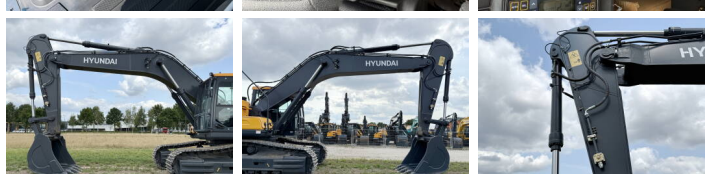

Hyundai

Hyundai HX360L

BOSS
MACHINERY

€ 119.000excl.

Año **2026**
Número de referencia **BM006803**
Horas **5**

Algemeen

Tipo **HX360L**
Ubicación **Veldhoven, Netherlands**
Certificaat **NOT FOR SALE IN EU / NO CE MARK**
Descripción **Disponible a Boss Machinery! Esta Hyundai HX360L Excavators de 2026 con 5 horas de trabajo, tiene un motor de 194 kW. El peso total de Hyundai HX360L es 35500 kg y las dimensiones son 11.40 x 3.19 x 3.45. Además, HX360L esta equipada con Bluetooth, Climate Control, Aircó, Función hidráulica adicional, Función de martillo. La Hyundai Excavators tiene un NOT FOR SALE IN EU / NO CE MARK Certificación. Si necesita mas información de esta Hyundai HX360L o desea visitar nuestras instalaciones no dude en ponerse en contacto con nosotros.**

Maten / Gewichten

Peso **35500**
Dimensiones L*A*A **11.40 x 3.19 x 3.45**

Motor informatie

arca del motor **Cummins**
Modelo de motor **HM8.3**
Cilindros **6**
Turbo
Capacidad en kW **194**

Banden / Rupsen

Sprocket% **100**
Cadena% **100**
Plate % **100**
Ancho de la placa **60 cm**

Opties

Bluetooth

Climate Control

Airco

Función hidráulica adicional

Función de martillo