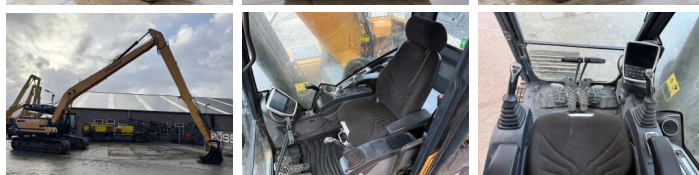

Descripción Disponible a Boss Machinery! Esta Hyundai HX300LR - 18 meter Long Reach Excavators de 2016 con 8748 horas de trabajo, tiene un motor de 171 kW. El peso total de Hyundai HX300LR - 18 meter Long Reach es 34870 kg y las dimensiones son 14.75 x 3.40 x 3.47. Además, HX300LR - 18 meter Long Reach esta equipada con Radio, Camera, Función de martillo, Engrase central. La Hyundai Excavators tiene un CE + EPA Certificación. Si necesita mas información de esta Hyundai HX300LR - 18 meter Long Reach o desea visitar nuestras instalaciones no dude en ponerse en contacto con nosotros.

Maten / Gewichten

Peso 34870
Dimensiones L*A*A 14.75 x 3.40 x 3.47

Motor informatie

arca del motor Cummins
Modelo de motor QSB6.7
Cilindros 6
Turbo
Capacidad en kW 171

Banden / Rupsen

Plate %	80
Sprocket%	60
Cadena%	50
Ancho de la placa	80 cm