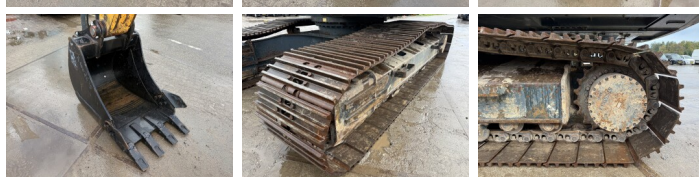

Descripción Disponible a Boss Machinery! Esta Hyundai HX300LR - 18 meter Long Reach Excavators de 2016 con 8748 horas de trabajo, tiene un motor de 171 kW. El peso total de Hyundai HX300LR - 18 meter Long Reach es 34870 kg y las dimensiones son 14.75 x 3.40 x 3.47. Además, HX300LR - 18 meter Long Reach esta equipada con Radio, Camera, Función de martillo, Engrase central. La Hyundai Excavators tiene un CE + EPA Certificación. Si necesita mas información de esta Hyundai HX300LR - 18 meter Long Reach o desea visitar nuestras instalaciones no dude en ponerse en contacto con nosotros.

Maten / Gewichten

Peso 34870
Dimensiones L*A*A 14.75 x 3.40 x 3.47

Motor informatie

arca del motor Cummins
Modelo de motor QSB6.7
Cilindros 6
Turbo
Capacidad en kW 171

Banden / Rupsen

Plate %	80
Sprocket%	60
Cadena%	50
Ancho de la placa	80 cm