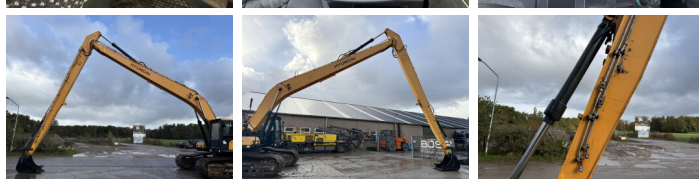

Hyundai

Hyundai HX300LR - 18 meter Long Reach

€ 79.500excl.

Año **2016**
Número de referencia **BM006997**
Horas **8.748**

Algemeen

Tipo HX300LR - 18 meter Long Reach
Ubicación Veldhoven, Netherlands
Overig Stick 7.90 meter - Boom 10.15 meter
Certificaat CE + EPA

Descripción Disponible a Boss Machinery! Esta Hyundai HX300LR - 18 meter Long Reach Excavators de 2016 con 8748 horas de trabajo, tiene un motor de 171 kW. El peso total de Hyundai HX300LR - 18 meter Long Reach es 34870 kg y las dimensiones son 14.75 x 3.40 x 3.47. Además, HX300LR - 18 meter Long Reach esta equipada con Radio, Camera, Función de martillo, Engrase central. La Hyundai Excavators tiene un CE + EPA Certificación. Si necesita mas información de esta Hyundai HX300LR - 18 meter Long Reach o desea visitar nuestras instalaciones no dude en ponerse en contacto con nosotros.

Maten / Gewichten

Peso 34870
Dimensiones L*A*A 14.75 x 3.40 x 3.47

Motor informatie

arca del motor Cummins
Modelo de motor QSB6.7
Cilindros 6
Turbo
Capacidad en kW 171

Banden / Rupsen

Plate %	80
Sprocket%	60
Cadena%	50
Ancho de la placa	80 cm