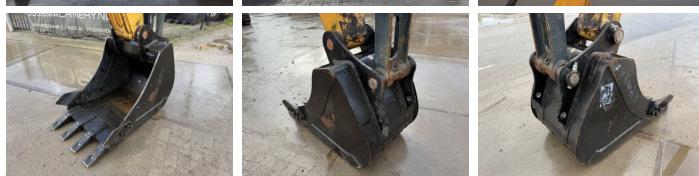

Descripción Disponible a Boss Machinery! Esta Hyundai HX300LR - 18 meter Long Reach Excavators de 2016 con 8748 horas de trabajo, tiene un motor de 171 kW. El peso total de Hyundai HX300LR - 18 meter Long Reach es 34870 kg y las dimensiones son 14.75 x 3.40 x 3.47. Además, HX300LR - 18 meter Long Reach esta equipada con Radio, Camera, Función de martillo, Engrase central. La Hyundai Excavators tiene un CE + EPA Certificación. Si necesita mas información de esta Hyundai HX300LR - 18 meter Long Reach o desea visitar nuestras instalaciones no dude en ponerse en contacto con nosotros.

Maten / Gewichten

Peso 34870
Dimensiones L*A*A 14.75 x 3.40 x 3.47

Motor informatie

arca del motor Cummins
Modelo de motor QSB6.7
Cilindros 6
Turbo
Capacidad en kW 171

Banden / Rupsen

Plate %	80
Sprocket%	60
Cadena%	50
Ancho de la placa	80 cm

Opties

Radio

Camera

Función de martillo

Engrase central