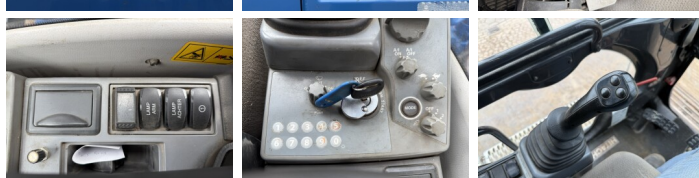

Descripción

Disponibile a Boss Machinery! Esta Hitachi ZX250LC-6 Excavators de 2016 con 13601 horas de trabajo, tiene un motor de 140 kW. Único propietario en Holanda. El peso total de Hitachi ZX250LC-6 es 27100 kg y las dimensiones son 10.44 x 3.50 x 3.20. Además, ZX250LC-6 esta equipada con Airco, Acoplamiento rápido, Camera, Función hidráulica adicional, Función de martillo. La Hitachi Excavators tiene un CE + EPA Certificación. Si necesita mas información de esta Hitachi ZX250LC-6 o desea visitar nuestras instalaciones no dude en ponerse en contacto con nosotros.

Plate % **70**
Sprocket% **60**
Cadena% **70**

Opties

Airco

Acoplamiento rápido

Camera

Función hidráulica adicional

Función de martillo