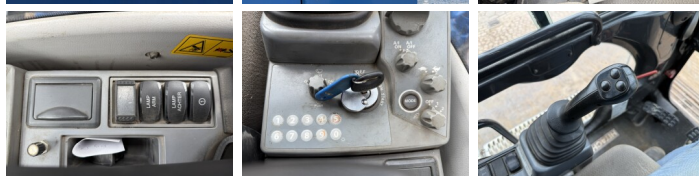

Hitachi

Hitachi ZX250LC-6

BOSS
MACHINERY

€ 39.500excl.

Año **2016**
Número de referencia **BM007079**
Horas **13.601**

Algemeen

Tipo **ZX250LC-6**
Ubicación **Veldhoven, Netherlands**
Dutch vehicle
Certificaat **CE + EPA**

Descripción

Disponibile a Boss Machinery! Esta Hitachi ZX250LC-6 Excavators de 2016 con 13601 horas de trabajo, tiene un motor de 140 kW. Único propietario en Holanda. El peso total de Hitachi ZX250LC-6 es 27100 kg y las dimensiones son 10.44 x 3.50 x 3.20. Además, ZX250LC-6 esta equipada con Airco, Acoplamiento rápido, Camera, Función hidráulica adicional, Función de martillo. La Hitachi Excavators tiene un CE + EPA Certificación. Si necesita mas información de esta Hitachi ZX250LC-6 o desea visitar nuestras instalaciones no dude en ponerse en contacto con nosotros.

Maten / Gewichten

Dimensiones L*A*A **10.44 x 3.50 x 3.20**
Peso **27100**

Motor informatie

arca del motor **Isuzu**
Modelo de motor **4HK1XDQAA**
Cilindros **4**
Turbo
Capacidad en kW **140**

Banden / Rupsen

Sprocket% **60**
Cadena% **70**
Plate % **70**