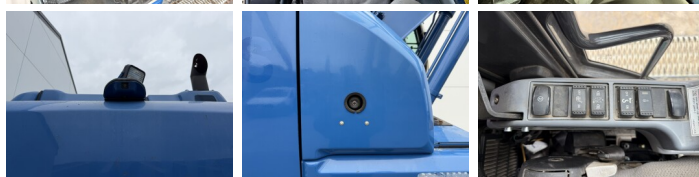

Hitachi

Hitachi ZX250LC-6

BOSS
MACHINERY

€ 39.500excl.

Año **2016**
Número de referencia **BM007079**
Horas **13.601**

Algemeen

Tipo **ZX250LC-6**
Ubicación **Veldhoven, Netherlands**
Dutch vehicle
Certificaat **CE + EPA**

Descripción

Disponibile a Boss Machinery! Esta Hitachi ZX250LC-6 Excavators de 2016 con 13601 horas de trabajo, tiene un motor de 140 kW. Único propietario en Holanda. El peso total de Hitachi ZX250LC-6 es 27100 kg y las dimensiones son 10.44 x 3.50 x 3.20. Además, ZX250LC-6 esta equipada con Airco, Acoplamiento rápido, Camera, Función hidráulica adicional, Función de martillo. La Hitachi Excavators tiene un CE + EPA Certificación. Si necesita mas información de esta Hitachi ZX250LC-6 o desea visitar nuestras instalaciones no dude en ponerse en contacto con nosotros.

Maten / Gewichten

Dimensiones L*A*A **10.44 x 3.50 x 3.20**
Peso **27100**

Motor informatie

arca del motor **Isuzu**
Modelo de motor **4HK1XDQAA**
Cilindros **4**
Turbo
Capacidad en kW **140**

Banden / Rupsen

Sprocket% **60**
Cadena% **70**
Plate % **70**