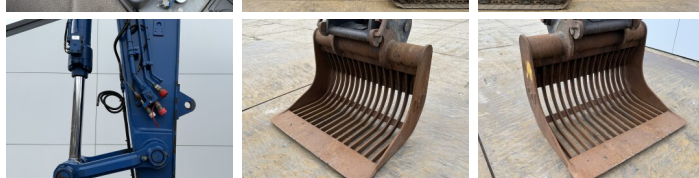

Descripción

Disponibile a Boss Machinery! Esta Hitachi ZX250LC-6 Excavators de 2016 con 13601 horas de trabajo, tiene un motor de 140 kW. Único propietario en Holanda. El peso total de Hitachi ZX250LC-6 es 27100 kg y las dimensiones son 10.44 x 3.50 x 3.20. Además, ZX250LC-6 esta equipada con Airco, Acoplamiento rápido, Camera, Función hidráulica adicional, Función de martillo. La Hitachi Excavators tiene un CE + EPA Certificación. Si necesita mas información de esta Hitachi ZX250LC-6 o desea visitar nuestras instalaciones no dude en ponerse en contacto con nosotros.

Plate % **70**
Sprocket% **60**
Cadena% **70**

Opties

Airco

Acoplamiento rápido

Camera

Función hidráulica adicional

Función de martillo