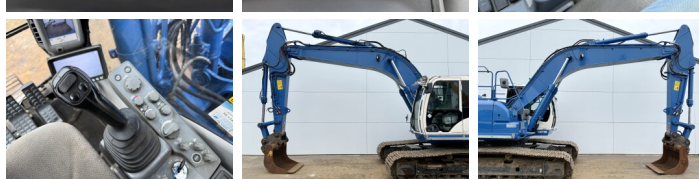

Descripción

Disponibile a Boss Machinery! Esta Hitachi ZX250LC-6 Excavators de 2016 con 13601 horas de trabajo, tiene un motor de 140 kW. Único propietario en Holanda. El peso total de Hitachi ZX250LC-6 es 27100 kg y las dimensiones son 10.44 x 3.50 x 3.20. Además, ZX250LC-6 esta equipada con Airco, Acoplamiento rápido, Camera, Función hidráulica adicional, Función de martillo. La Hitachi Excavators tiene un CE + EPA Certificación. Si necesita mas información de esta Hitachi ZX250LC-6 o desea visitar nuestras instalaciones no dude en ponerse en contacto con nosotros.

Plate % **70**
Sprocket% **60**
Cadena% **70**

Opties

Airco

Acoplamiento rápido

Camera

Función hidráulica adicional

Función de martillo