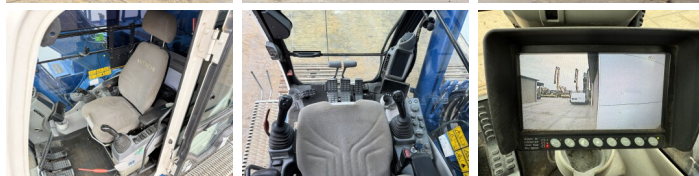

Hitachi

Hitachi ZX250LC-6

BOSS
MACHINERY

€ 39.500excl.

Año **2016**
Número de referencia **BM007079**
Horas **13.601**

Algemeen

Tipo **ZX250LC-6**
Ubicación **Veldhoven, Netherlands**
Dutch vehicle
Certificaat **CE + EPA**

Descripción

Disponibile a Boss Machinery! Esta Hitachi ZX250LC-6 Excavators de 2016 con 13601 horas de trabajo, tiene un motor de 140 kW. Único propietario en Holanda. El peso total de Hitachi ZX250LC-6 es 27100 kg y las dimensiones son 10.44 x 3.50 x 3.20. Además, ZX250LC-6 esta equipada con Airco, Acoplamiento rápido, Camera, Función hidráulica adicional, Función de martillo. La Hitachi Excavators tiene un CE + EPA Certificación. Si necesita mas información de esta Hitachi ZX250LC-6 o desea visitar nuestras instalaciones no dude en ponerse en contacto con nosotros.

Maten / Gewichten

Dimensiones L*A*A **10.44 x 3.50 x 3.20**
Peso **27100**

Motor informatie

arca del motor **Isuzu**
Modelo de motor **4HK1XDQAA**
Cilindros **4**
Turbo
Capacidad en kW **140**

Banden / Rupsen

Sprocket% **60**
Cadena% **70**
Plate % **70**