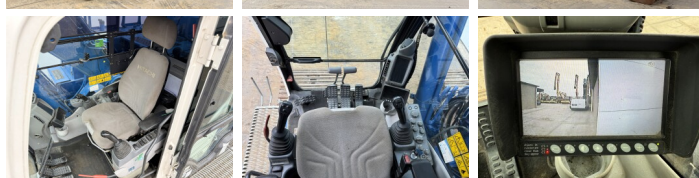

Descripción

Disponibile a Boss Machinery! Esta Hitachi ZX250LC-6 Excavators de 2016 con 13601 horas de trabajo, tiene un motor de 140 kW. Único propietario en Holanda. El peso total de Hitachi ZX250LC-6 es 27100 kg y las dimensiones son 10.44 x 3.50 x 3.20. Además, ZX250LC-6 esta equipada con Airco, Acoplamiento rápido, Camera, Función hidráulica adicional, Función de martillo. La Hitachi Excavators tiene un CE + EPA Certificación. Si necesita mas información de esta Hitachi ZX250LC-6 o desea visitar nuestras instalaciones no dude en ponerse en contacto con nosotros.

Plate % **70**
Sprocket% **60**
Cadena% **70**

Opties

Airco

Acoplamiento rápido

Camera

Función hidráulica adicional

Función de martillo