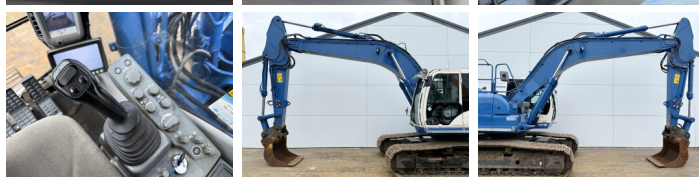

Hitachi

Hitachi ZX250LC-6

BOSS
MACHINERY

€ 39.500excl.

Año **2016**
Número de referencia **BM007079**
Horas **13.601**

Algemeen

Tipo **ZX250LC-6**
Ubicación **Veldhoven, Netherlands**
Dutch vehicle
Certificaat **CE + EPA**

Descripción

Disponibile a Boss Machinery! Esta Hitachi ZX250LC-6 Excavators de 2016 con 13601 horas de trabajo, tiene un motor de 140 kW. Único propietario en Holanda. El peso total de Hitachi ZX250LC-6 es 27100 kg y las dimensiones son 10.44 x 3.50 x 3.20. Además, ZX250LC-6 esta equipada con Airco, Acoplamiento rápido, Camera, Función hidráulica adicional, Función de martillo. La Hitachi Excavators tiene un CE + EPA Certificación. Si necesita mas información de esta Hitachi ZX250LC-6 o desea visitar nuestras instalaciones no dude en ponerse en contacto con nosotros.

Maten / Gewichten

Dimensiones L*A*A **10.44 x 3.50 x 3.20**
Peso **27100**

Motor informatie

arca del motor **Isuzu**
Modelo de motor **4HK1XDQAA**
Cilindros **4**
Turbo
Capacidad en kW **140**

Banden / Rupsen

Sprocket% **60**
Cadena% **70**
Plate % **70**