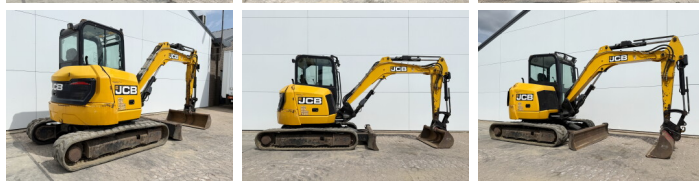

JCB

JCB 48Z-1

€ 22.750excl.

Año **2018**
Número de referencia **BM006868**
Horas **1.907**

Algemeen

Tipo **48Z-1**
Ubicación **Veldhoven, Netherlands**
Certificaat **CE**

Descripción

Disponible a Boss Machinery! Esta JCB 48Z-1 Excavators de 2018 con 1907 horas de trabajo, tiene un motor de 36 kW. El peso total de JCB 48Z-1 es 4792 kg y las dimensiones son 5.31 x 1.97 x 2.54. Además, 48Z-1 esta equipada con Acoplamiento rápido, Radio, Función hidráulica adicional, Función de martillo. La JCB Excavators tiene un CE Certificación. Si necesita mas información de esta JCB 48Z-1 o desea visitar nuestras instalaciones no dude en ponerse en contacto con nosotros.

Maten / Gewichten

Dimensiones L*A*A **5.31 x 1.97 x 2.54**
Peso **4792**

Motor informatie

arca del motor **Perkins**
Modelo de motor **404D-22**
Cilindros **4**
Capacidad en kW **36**

Banden / Rupsen

Plate % **80**
Sprocket% **80**
Cadena% **70**
Ancho de la placa **42 cm**

Opties

Acoplamiento rápido
Radio

BOSS

MACHINERY