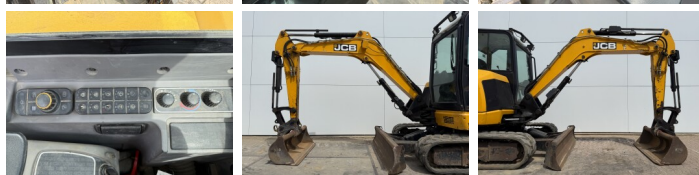

JCB

JCB 48Z-1

€ 22.750excl.

Año **2018**
Número de referencia **BM006868**
Horas **1.907**

Algemeen

Tipo **48Z-1**
Ubicación **Veldhoven, Netherlands**
Certificaat **CE**

Descripción

Disponible a Boss Machinery! Esta JCB 48Z-1 Excavators de 2018 con 1907 horas de trabajo, tiene un motor de 36 kW. El peso total de JCB 48Z-1 es 4792 kg y las dimensiones son 5.31 x 1.97 x 2.54. Además, 48Z-1 esta equipada con Radio, Acoplamiento rápido, Función hidráulica adicional, Función de martillo. La JCB Excavators tiene un CE Certificación. Si necesita mas información de esta JCB 48Z-1 o desea visitar nuestras instalaciones no dude en ponerse en contacto con nosotros.

Maten / Gewichten

Dimensiones L*A*A **5.31 x 1.97 x 2.54**
Peso **4792**

Motor informatie

arca del motor **Perkins**
Modelo de motor **404D-22**
Cilindros **4**
Capacidad en kW **36**

Banden / Rupsen

Cadena% **70**
Plate % **80**
Sprocket% **80**
Ancho de la placa **42 cm**

Opties

Radio
Acoplamiento rápido

BOSS

MACHINERY