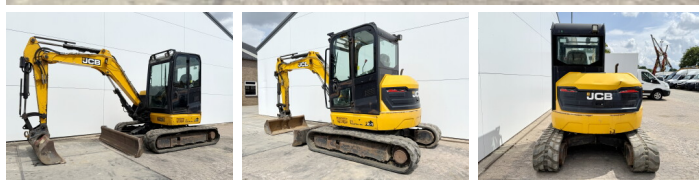

JCB

JCB 48Z-1

€ 22.750excl.

Año **2018**
Número de referencia **BM006868**
Horas **1.907**

Algemeen

Tipo **48Z-1**
Ubicación **Veldhoven, Netherlands**
Certificaat **CE**

Descripción

Disponible a Boss Machinery! Esta JCB 48Z-1 Excavators de 2018 con 1907 horas de trabajo, tiene un motor de 36 kW. El peso total de JCB 48Z-1 es 4792 kg y las dimensiones son 5.31 x 1.97 x 2.54. Además, 48Z-1 esta equipada con Acoplamiento rápido, Radio, Función hidráulica adicional, Función de martillo. La JCB Excavators tiene un CE Certificación. Si necesita mas información de esta JCB 48Z-1 o desea visitar nuestras instalaciones no dude en ponerse en contacto con nosotros.

Maten / Gewichten

Dimensiones L*A*A **5.31 x 1.97 x 2.54**
Peso **4792**

Motor informatie

arca del motor **Perkins**
Modelo de motor **404D-22**
Cilindros **4**
Capacidad en kW **36**

Banden / Rupsen

Plate % **80**
Sprocket% **80**
Cadena% **70**
Ancho de la placa **42 cm**

Opties

Acoplamiento rápido
Radio

BOSS

MACHINERY