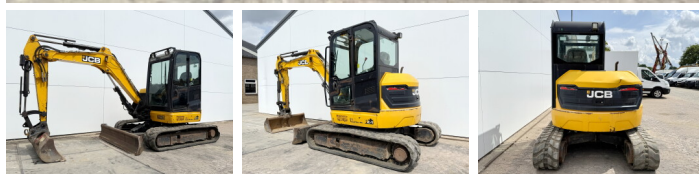

JCB

JCB 48Z-1

€ 22.750excl.

Año **2018**
Número de referencia **BM006868**
Horas **1.907**

Algemeen

Tipo **48Z-1**
Ubicación **Veldhoven, Netherlands**
Certificaat **CE**

Descripción

Disponible a Boss Machinery! Esta JCB 48Z-1 Excavators de 2018 con 1907 horas de trabajo, tiene un motor de 36 kW. El peso total de JCB 48Z-1 es 4792 kg y las dimensiones son 5.31 x 1.97 x 2.54. Además, 48Z-1 esta equipada con Radio, Acoplamiento rápido, Función hidráulica adicional, Función de martillo. La JCB Excavators tiene un CE Certificación. Si necesita mas información de esta JCB 48Z-1 o desea visitar nuestras instalaciones no dude en ponerse en contacto con nosotros.

Maten / Gewichten

Dimensiones L*A*A **5.31 x 1.97 x 2.54**
Peso **4792**

Motor informatie

arca del motor **Perkins**
Modelo de motor **404D-22**
Cilindros **4**
Capacidad en kW **36**

Banden / Rupsen

Cadena% **70**
Plate % **80**
Sprocket% **80**
Ancho de la placa **42 cm**

Opties

Radio
Acoplamiento rápido

BOSS

MACHINERY