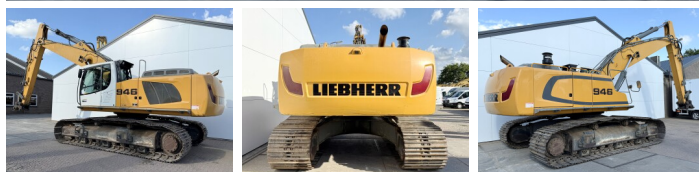

Liebherr

# Liebherr R946 SHD - 11 Meter Long Reach

€ 56.000excl.

Año **2014**  
Número de referencia **BM006806**  
Horas **12.683**

## Algemeen

Tipo **R946 SHD - 11 Meter Long Reach**  
Ubicación **Veldhoven, Netherlands**  
Dutch vehicle  
Certificaat **CE + EPA**

Descripción

Disponible a Boss Machinery! Esta Liebherr R946 SHD - 11 Meter Long Reach Excavators de 2014 con 12683 horas de trabajo, tiene un motor de 200 kW. Único propietario en Holanda. El peso total de Liebherr R946 SHD - 11 Meter Long Reach es 44700 kg y las dimensiones son 11.80 x 3.88 x 3.47. Además, R946 SHD - 11 Meter Long Reach esta equipada con Bluetooth, Acoplamiento rápido, AdBlue, Heated Seat, Camera, Radio, Airco, Función hidráulica adicional, Función de martillo, Engrase central. La Liebherr Excavators tiene un CE + EPA Certificación. Si necesita mas información de esta Liebherr R946 SHD - 11 Meter Long Reach o desea visitar nuestras instalaciones no dude en ponerse en contacto con nosotros.

## Motor informatie

arca del motor **Liebherr**  
Modelo de motor **D936 A7**  
Cilindros **6**  
Turbo  
Capacidad en kW **200**

**BOSS**  
MACHINERY