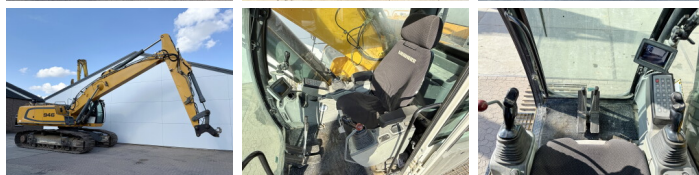

CE + EPA

Disponible a Boss Machinery! Esta Liebherr R946 SHD - 11 Meter Long Reach Excavators de 2014 con 12683 horas de trabajo, tiene un motor de 200 kW. Único propietario en Holanda. El peso total de Liebherr R946 SHD - 11 Meter Long Reach es 44700 kg y las dimensiones son 11.80 x 3.88 x 3.47. Además, R946 SHD - 11 Meter Long Reach esta equipada con Acoplamiento rápido, AdBlue, Heated Seat, Camera, Radio, Airco, Bluetooth, Función hidráulica adicional, Función de martillo, Engrase central. La Liebherr Excavators tiene un CE + EPA Certificación. Si necesita mas información de esta Liebherr R946 SHD - 11 Meter Long Reach o desea visitar nuestras instalaciones no dude en ponerse en contacto con nosotros.

Descripción

Maten / Gewichten

Dimensiones L*A*A 11.80 x 3.88 x 3.47
Peso 44700

Motor informatie

arca del motor Liebherr
Modelo de motor D936 A7
Cilindros 6
Turbo
Capacidad en kW 200

BOSS
MACHINERY

Banden / Rupsen

Cadena%	60
Sprocket%	50
Plate %	70
Ancho de la placa	90 cm

Opties

Acoplamiento rápido

AdBlue

Heated Seat

Camera

Radio

Airco