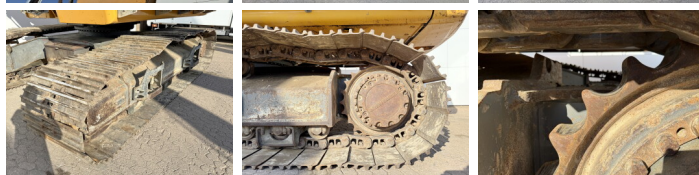

Liebherr

Liebherr R946 SHD - 11 Meter Long Reach

€ 56.000excl.

Año **2014**
Número de referencia **BM006806**
Horas **12.683**

Algemeen

Tipo R946 SHD - 11 Meter Long Reach
Ubicación Veldhoven, Netherlands

Dutch vehicle
Certificaat

CE + EPA

Disponible a Boss Machinery! Esta Liebherr R946 SHD - 11 Meter Long Reach Excavators de 2014 con 12683 horas de trabajo, tiene un motor de 200 kW. Único propietario en Holanda. El peso total de Liebherr R946 SHD - 11 Meter Long Reach es 44700 kg y las dimensiones son 11.80 x 3.88 x 3.47. Además, R946 SHD - 11 Meter Long Reach esta equipada con Acoplamiento rápido, AdBlue, Heated Seat, Camera, Radio, Airco, Bluetooth, Función hidráulica adicional, Función de martillo, Engrase central. La Liebherr Excavators tiene un CE + EPA Certificación. Si necesita mas información de esta Liebherr R946 SHD - 11 Meter Long Reach o desea visitar nuestras instalaciones no dude en ponerse en contacto con nosotros.

Descripción

Maten / Gewichten

Dimensiones L*A*A 11.80 x 3.88 x 3.47
Peso 44700

Motor informatie

arca del motor Liebherr
Modelo de motor D936 A7
Cilindros 6
Turbo
Capacidad en kW 200

BOSS
MACHINERY