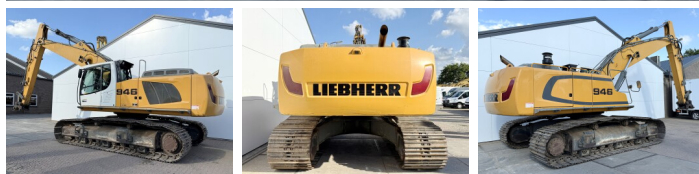

Liebherr

Liebherr R946 SHD - 11 Meter Long Reach

€ 56.000excl.

Año **2014**
Número de referencia **BM006806**
Horas **12.683**

Algemeen

Tipo R946 SHD - 11 Meter Long Reach
Ubicación Veldhoven, Netherlands

Dutch vehicle
Certificaat

CE + EPA

Disponible a Boss Machinery! Esta Liebherr R946 SHD - 11 Meter Long Reach Excavators de 2014 con 12683 horas de trabajo, tiene un motor de 200 kW. Único propietario en Holanda. El peso total de Liebherr R946 SHD - 11 Meter Long Reach es 44700 kg y las dimensiones son 11.80 x 3.88 x 3.47. Además, R946 SHD - 11 Meter Long Reach esta equipada con Acoplamiento rápido, AdBlue, Heated Seat, Camera, Radio, Airco, Bluetooth, Función hidráulica adicional, Función de martillo, Engrase central. La Liebherr Excavators tiene un CE + EPA Certificación. Si necesita mas información de esta Liebherr R946 SHD - 11 Meter Long Reach o desea visitar nuestras instalaciones no dude en ponerse en contacto con nosotros.

Descripción

Maten / Gewichten

Dimensiones L*A*A 11.80 x 3.88 x 3.47
Peso 44700

Motor informatie

arca del motor Liebherr
Modelo de motor D936 A7
Cilindros 6
Turbo
Capacidad en kW 200

BOSS
MACHINERY

Banden / Rupsen

Cadena%	60
Sprocket%	50
Plate %	70
Ancho de la placa	90 cm

Opties

Acoplamiento rápido

AdBlue

Heated Seat

Camera

Radio

Airco