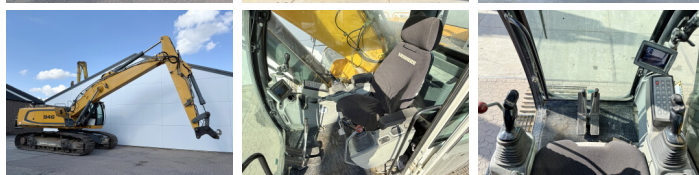

Liebherr

Liebherr R946 SHD - 11 Meter Long Reach

€ 56.000excl.

Año **2014**
Número de referencia **BM006806**
Horas **12.683**

Algemeen

Tipo **R946 SHD - 11 Meter Long Reach**
Ubicación **Veldhoven, Netherlands**
Dutch vehicle
Certificaat **CE + EPA**

Descripción

Disponible a Boss Machinery! Esta Liebherr R946 SHD - 11 Meter Long Reach Excavators de 2014 con 12683 horas de trabajo, tiene un motor de 200 kW. Único propietario en Holanda. El peso total de Liebherr R946 SHD - 11 Meter Long Reach es 44700 kg y las dimensiones son 11.80 x 3.88 x 3.47. Además, R946 SHD - 11 Meter Long Reach esta equipada con Bluetooth, Acoplamiento rápido, AdBlue, Heated Seat, Camera, Radio, Airco, Función hidráulica adicional, Función de martillo, Engrase central. La Liebherr Excavators tiene un CE + EPA Certificación. Si necesita mas información de esta Liebherr R946 SHD - 11 Meter Long Reach o desea visitar nuestras instalaciones no dude en ponerse en contacto con nosotros.

Maten / Gewichten

Dimensiones L*A*A **11.80 x 3.88 x 3.47**
Peso **44700**

Motor informatie

arca del motor **Liebherr**
Modelo de motor **D936 A7**
Cilindros **6**
Turbo
Capacidad en kW **200**

BOSS
MACHINERY