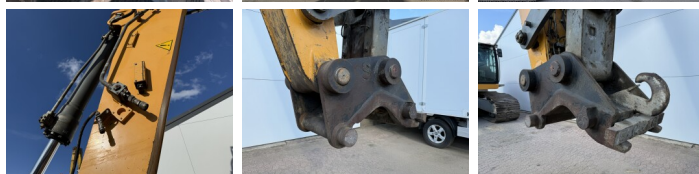

CE + EPA

Disponible a Boss Machinery! Esta Liebherr R946 SHD - 11 Meter Long Reach Excavators de 2014 con 12683 horas de trabajo, tiene un motor de 200 kW. Único propietario en Holanda. El peso total de Liebherr R946 SHD - 11 Meter Long Reach es 44700 kg y las dimensiones son 11.80 x 3.88 x 3.47. Además, R946 SHD - 11 Meter Long Reach esta equipada con Acoplamiento rápido, AdBlue, Heated Seat, Camera, Radio, Airco, Bluetooth, Función hidráulica adicional, Función de martillo, Engrase central. La Liebherr Excavators tiene un CE + EPA Certificación. Si necesita mas información de esta Liebherr R946 SHD - 11 Meter Long Reach o desea visitar nuestras instalaciones no dude en ponerse en contacto con nosotros.

Descripción

Maten / Gewichten

Dimensiones L*A*A 11.80 x 3.88 x 3.47
Peso 44700

Motor informatie

arca del motor Liebherr
Modelo de motor D936 A7
Cilindros 6
Turbo
Capacidad en kW 200

BOSS
MACHINERY

Banden / Rupsen

Cadena%	60
Sprocket%	50
Plate %	70
Ancho de la placa	90 cm

Opties

Acoplamiento rápido

AdBlue

Heated Seat

Camera

Radio

Airco

Bluetooth

Función hidráulica adicional

Función de martillo

Engrase central