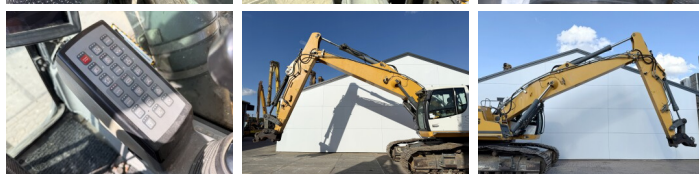

Liebherr

Liebherr R946 SHD - 11 Meter Long Reach

€ 56.000excl.

Año **2014**
Número de referencia **BM006806**
Horas **12.683**

Algemeen

Tipo **R946 SHD - 11 Meter Long Reach**
Ubicación **Veldhoven, Netherlands**
Dutch vehicle
Certificaat **CE + EPA**

Descripción

Disponible a Boss Machinery! Esta Liebherr R946 SHD - 11 Meter Long Reach Excavators de 2014 con 12683 horas de trabajo, tiene un motor de 200 kW. Único propietario en Holanda. El peso total de Liebherr R946 SHD - 11 Meter Long Reach es 44700 kg y las dimensiones son 11.80 x 3.88 x 3.47. Además, R946 SHD - 11 Meter Long Reach esta equipada con Bluetooth, Acoplamiento rápido, AdBlue, Heated Seat, Camera, Radio, Airco, Función hidráulica adicional, Función de martillo, Engrase central. La Liebherr Excavators tiene un CE + EPA Certificación. Si necesita mas información de esta Liebherr R946 SHD - 11 Meter Long Reach o desea visitar nuestras instalaciones no dude en ponerse en contacto con nosotros.

Maten / Gewichten

Dimensiones L*A*A **11.80 x 3.88 x 3.47**
Peso **44700**

Motor informatie

arca del motor **Liebherr**
Modelo de motor **D936 A7**
Cilindros **6**
Turbo
Capacidad en kW **200**

BOSS
MACHINERY