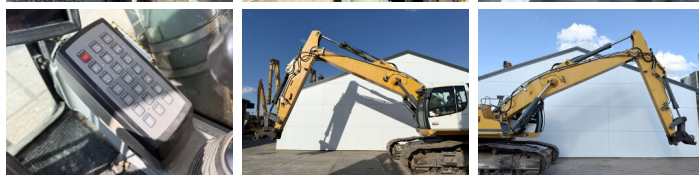

Liebherr

Liebherr R946 SHD - 11 Meter Long Reach

€ 56.000excl.

Año **2014**
Número de referencia **BM006806**
Horas **12.683**

Algemeen

Tipo R946 SHD - 11 Meter Long Reach
Ubicación Veldhoven, Netherlands

Dutch vehicle
Certificaat

CE + EPA

Disponible a Boss Machinery! Esta Liebherr R946 SHD - 11 Meter Long Reach Excavators de 2014 con 12683 horas de trabajo, tiene un motor de 200 kW. Único propietario en Holanda. El peso total de Liebherr R946 SHD - 11 Meter Long Reach es 44700 kg y las dimensiones son 11.80 x 3.88 x 3.47. Además, R946 SHD - 11 Meter Long Reach esta equipada con Acoplamiento rápido, AdBlue, Heated Seat, Camera, Radio, Airco, Bluetooth, Función hidráulica adicional, Función de martillo, Engrase central. La Liebherr Excavators tiene un CE + EPA Certificación. Si necesita mas información de esta Liebherr R946 SHD - 11 Meter Long Reach o desea visitar nuestras instalaciones no dude en ponerse en contacto con nosotros.

Descripción

Maten / Gewichten

Dimensiones L*A*A 11.80 x 3.88 x 3.47
Peso 44700

Motor informatie

arca del motor Liebherr
Modelo de motor D936 A7
Cilindros 6
Turbo
Capacidad en kW 200

BOSS
MACHINERY

Banden / Rupsen

Cadena%	60
Sprocket%	50
Plate %	70
Ancho de la placa	90 cm

Opties

Acoplamiento rápido

AdBlue

Heated Seat

Camera

Radio

Airco