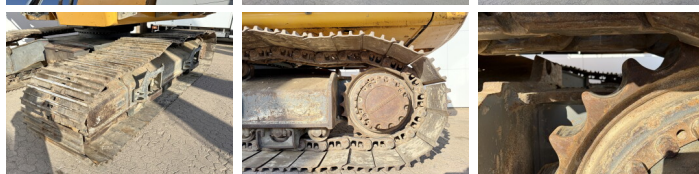

Liebherr

Liebherr R946 SHD - 11 Meter Long Reach

€ 56.000excl.

Año **2014**
Número de referencia **BM006806**
Horas **12.683**

Algemeen

Tipo **R946 SHD - 11 Meter Long Reach**
Ubicación **Veldhoven, Netherlands**
Dutch vehicle
Certificaat **CE + EPA**

Descripción

Disponible a Boss Machinery! Esta Liebherr R946 SHD - 11 Meter Long Reach Excavators de 2014 con 12683 horas de trabajo, tiene un motor de 200 kW. Único propietario en Holanda. El peso total de Liebherr R946 SHD - 11 Meter Long Reach es 44700 kg y las dimensiones son 11.80 x 3.88 x 3.47. Además, R946 SHD - 11 Meter Long Reach esta equipada con Bluetooth, Acoplamiento rápido, AdBlue, Heated Seat, Camera, Radio, Airco, Función hidráulica adicional, Función de martillo, Engrase central. La Liebherr Excavators tiene un CE + EPA Certificación. Si necesita mas información de esta Liebherr R946 SHD - 11 Meter Long Reach o desea visitar nuestras instalaciones no dude en ponerse en contacto con nosotros.

Maten / Gewichten

Dimensiones L*A*A **11.80 x 3.88 x 3.47**
Peso **44700**

Motor informatie

arca del motor **Liebherr**
Modelo de motor **D936 A7**
Cilindros **6**
Turbo
Capacidad en kW **200**

BOSS
MACHINERY