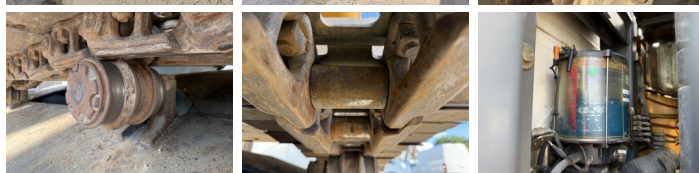

Liebherr

Liebherr R946 SHD - 11 Meter Long Reach

€ 56.000excl.

Año **2014**
Número de referencia **BM006806**
Horas **12.683**

Algemeen

Tipo **R946 SHD - 11 Meter Long Reach**
Ubicación **Veldhoven, Netherlands**
Dutch vehicle
Certificaat **CE + EPA**

Descripción

Disponible a Boss Machinery! Esta Liebherr R946 SHD - 11 Meter Long Reach Excavators de 2014 con 12683 horas de trabajo, tiene un motor de 200 kW. Único propietario en Holanda. El peso total de Liebherr R946 SHD - 11 Meter Long Reach es 44700 kg y las dimensiones son 11.80 x 3.88 x 3.47. Además, R946 SHD - 11 Meter Long Reach esta equipada con Bluetooth, Acoplamiento rápido, AdBlue, Heated Seat, Camera, Radio, Airco, Función hidráulica adicional, Función de martillo, Engrase central. La Liebherr Excavators tiene un CE + EPA Certificación. Si necesita mas información de esta Liebherr R946 SHD - 11 Meter Long Reach o desea visitar nuestras instalaciones no dude en ponerse en contacto con nosotros.

Maten / Gewichten

Dimensiones L*A*A **11.80 x 3.88 x 3.47**
Peso **44700**

Motor informatie

arca del motor **Liebherr**
Modelo de motor **D936 A7**
Cilindros **6**
Turbo
Capacidad en kW **200**

BOSS
MACHINERY