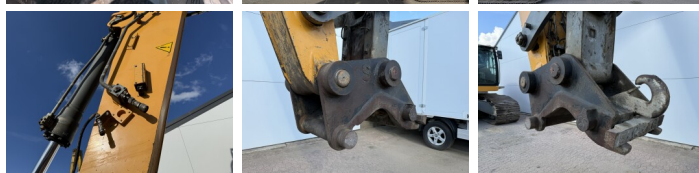

Liebherr

Liebherr R946 SHD - 11 Meter Long Reach

€ 56.000excl.

Año **2014**
Número de referencia **BM006806**
Horas **12.683**

Algemeen

Tipo **R946 SHD - 11 Meter Long Reach**
Ubicación **Veldhoven, Netherlands**
Dutch vehicle
Certificaat **CE + EPA**

Descripción

Disponible a Boss Machinery! Esta Liebherr R946 SHD - 11 Meter Long Reach Excavators de 2014 con 12683 horas de trabajo, tiene un motor de 200 kW. Único propietario en Holanda. El peso total de Liebherr R946 SHD - 11 Meter Long Reach es 44700 kg y las dimensiones son 11.80 x 3.88 x 3.47. Además, R946 SHD - 11 Meter Long Reach esta equipada con Bluetooth, Acoplamiento rápido, AdBlue, Heated Seat, Camera, Radio, Airco, Función hidráulica adicional, Función de martillo, Engrase central. La Liebherr Excavators tiene un CE + EPA Certificación. Si necesita mas información de esta Liebherr R946 SHD - 11 Meter Long Reach o desea visitar nuestras instalaciones no dude en ponerse en contacto con nosotros.

Maten / Gewichten

Dimensiones L*A*A **11.80 x 3.88 x 3.47**
Peso **44700**

Motor informatie

arca del motor **Liebherr**
Modelo de motor **D936 A7**
Cilindros **6**
Turbo
Capacidad en kW **200**

BOSS
MACHINERY