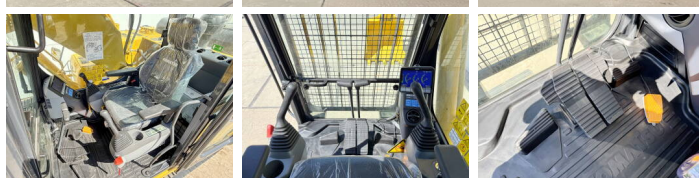

Komatsu

Komatsu PC210-10M0

BOSS
MACHINERY

Año **2026**
Número de referencia **BM006624**
Horas **8**

Algemeen

Tipo PC210-10M0
Ubicación Veldhoven, Netherlands
Certificaat NOT FOR SALE IN EU / NO CE MARK

Descripción Disponible a Boss Machinery! Esta Komatsu PC210-10M0 Excavators de 2026 con 8 horas de trabajo, tiene un motor de 123 kW. El peso total de Komatsu PC210-10M0 es 22000 kg y las dimensiones son 8.60 x 2.81 x 3.14. Además, PC210-10M0 esta equipada con Climate Control, Airco, Bluetooth, Air Suspension Seat, Radio, Función hidráulica adicional, Función de martillo. La Komatsu Excavators tiene un NOT FOR SALE IN EU / NO CE MARK Certificación. Si necesita mas información de esta Komatsu PC210-10M0 o desea visitar nuestras instalaciones no dude en ponerse en contacto con nosotros.

Maten / Gewichten

Dimensiones L*A*A 8.60 x 2.81 x 3.14
Peso 22000

Motor informatie

arca del motor Komatsu
Modelo de motor SAA6D107E-1
Turbo
Capacidad en kW 123

Banden / Rupsen

Plate % 100
Sprocket% 100
Cadena% 100
Ancho de la placa 60 cm

Opties

Climate Control

Airco

Bluetooth

Air Suspension Seat

Radio

Función hidráulica adicional

Función de martillo