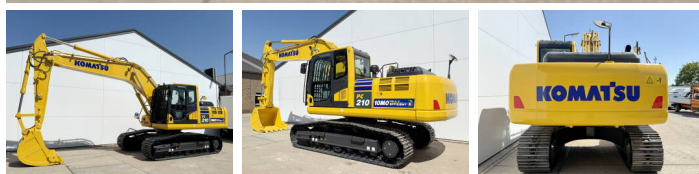

Komatsu

Komatsu PC210-10M0

BOSS
MACHINERY

Año **2026**
Número de referencia **BM006624**
Horas **8**

Algemeen

Tipo PC210-10M0
Ubicación Veldhoven, Netherlands
Certificaat NOT FOR SALE IN EU / NO CE MARK

Descripción Disponible a Boss Machinery! Esta Komatsu PC210-10M0 Excavators de 2026 con 8 horas de trabajo, tiene un motor de 123 kW. El peso total de Komatsu PC210-10M0 es 22000 kg y las dimensiones son 8.60 x 2.81 x 3.14. Además, PC210-10M0 esta equipada con Climate Control, Airco, Bluetooth, Air Suspension Seat, Radio, Función hidráulica adicional, Función de martillo. La Komatsu Excavators tiene un NOT FOR SALE IN EU / NO CE MARK Certificación. Si necesita mas información de esta Komatsu PC210-10M0 o desea visitar nuestras instalaciones no dude en ponerse en contacto con nosotros.

Maten / Gewichten

Dimensiones L*A*A 8.60 x 2.81 x 3.14
Peso 22000

Motor informatie

arca del motor Komatsu
Modelo de motor SAA6D107E-1
Turbo
Capacidad en kW 123

Banden / Rupsen

Plate % 100
Sprocket% 100
Cadena% 100
Ancho de la placa 60 cm

Opties