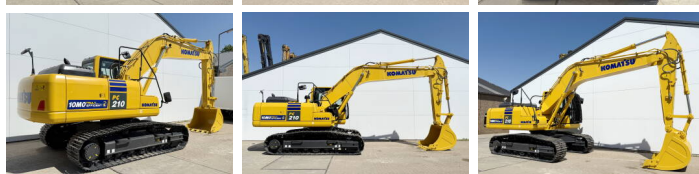

Komatsu

Komatsu PC210-10M0

BOSS
MACHINERY

Año **2026**
Número de referencia **BM006624**
Horas **8**

Algemeen

Tipo PC210-10M0
Ubicación Veldhoven, Netherlands
Certificaat NOT FOR SALE IN EU / NO CE MARK

Descripción Disponible a Boss Machinery! Esta Komatsu PC210-10M0 Excavators de 2026 con 8 horas de trabajo, tiene un motor de 123 kW. El peso total de Komatsu PC210-10M0 es 22000 kg y las dimensiones son 8.60 x 2.81 x 3.14. Además, PC210-10M0 esta equipada con Climate Control, Airco, Bluetooth, Air Suspension Seat, Radio, Función hidráulica adicional, Función de martillo. La Komatsu Excavators tiene un NOT FOR SALE IN EU / NO CE MARK Certificación. Si necesita mas información de esta Komatsu PC210-10M0 o desea visitar nuestras instalaciones no dude en ponerse en contacto con nosotros.

Maten / Gewichten

Dimensiones L*A*A 8.60 x 2.81 x 3.14
Peso 22000

Motor informatie

arca del motor Komatsu
Modelo de motor SAA6D107E-1
Turbo
Capacidad en kW 123

Banden / Rupsen

Plate % 100
Sprocket% 100
Cadena% 100
Ancho de la placa 60 cm

Opties

Climate Control

Airco

Bluetooth

Air Suspension Seat

Radio

Función hidráulica adicional

Función de martillo