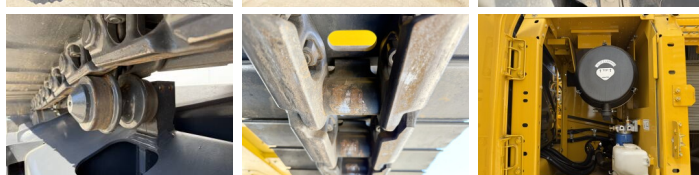

Komatsu

Komatsu PC210-10M0

BOSS
MACHINERY

Año **2026**
Número de referencia **BM006624**
Horas **8**

Algemeen

Tipo PC210-10M0
Ubicación Veldhoven, Netherlands
Certificaat NOT FOR SALE IN EU / NO CE MARK

Descripción Disponible a Boss Machinery! Esta Komatsu PC210-10M0 Excavators de 2026 con 8 horas de trabajo, tiene un motor de 123 kW. El peso total de Komatsu PC210-10M0 es 22000 kg y las dimensiones son 8.60 x 2.81 x 3.14. Además, PC210-10M0 esta equipada con Climate Control, Airco, Bluetooth, Air Suspension Seat, Radio, Función hidráulica adicional, Función de martillo. La Komatsu Excavators tiene un NOT FOR SALE IN EU / NO CE MARK Certificación. Si necesita mas información de esta Komatsu PC210-10M0 o desea visitar nuestras instalaciones no dude en ponerse en contacto con nosotros.

Maten / Gewichten

Dimensiones L*A*A 8.60 x 2.81 x 3.14
Peso 22000

Motor informatie

arca del motor Komatsu
Modelo de motor SAA6D107E-1
Turbo
Capacidad en kW 123

Banden / Rupsen

Plate % 100
Sprocket% 100
Cadena% 100
Ancho de la placa 60 cm

Opties

Climate Control

Airco

Bluetooth

Air Suspension Seat

Radio

Función hidráulica adicional

Función de martillo