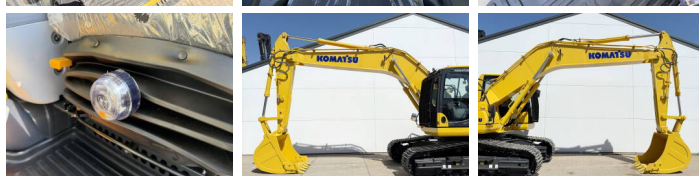

Komatsu

Komatsu PC210-10M0

BOSS
MACHINERY

Año **2026**
Número de referencia **BM006624**
Horas **8**

Algemeen

Tipo PC210-10M0
Ubicación Veldhoven, Netherlands
Certificaat NOT FOR SALE IN EU / NO CE MARK

Descripción Disponible a Boss Machinery! Esta Komatsu PC210-10M0 Excavators de 2026 con 8 horas de trabajo, tiene un motor de 123 kW. El peso total de Komatsu PC210-10M0 es 22000 kg y las dimensiones son 8.60 x 2.81 x 3.14. Además, PC210-10M0 esta equipada con Climate Control, Airco, Bluetooth, Air Suspension Seat, Radio, Función hidráulica adicional, Función de martillo. La Komatsu Excavators tiene un NOT FOR SALE IN EU / NO CE MARK Certificación. Si necesita mas información de esta Komatsu PC210-10M0 o desea visitar nuestras instalaciones no dude en ponerse en contacto con nosotros.

Maten / Gewichten

Dimensiones L*A*A 8.60 x 2.81 x 3.14
Peso 22000

Motor informatie

arca del motor Komatsu
Modelo de motor SAA6D107E-1
Turbo
Capacidad en kW 123

Banden / Rupsen

Plate % 100
Sprocket% 100
Cadena% 100
Ancho de la placa 60 cm

Opties

Climate Control

Airco

Bluetooth

Air Suspension Seat

Radio

Función hidráulica adicional

Función de martillo