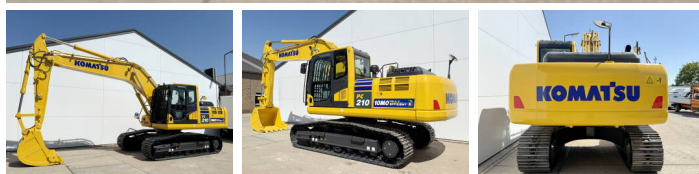

Komatsu

Komatsu PC210-10M0

BOSS
MACHINERY

Año **2026**
Número de referencia **BM006624**
Horas **8**

Algemeen

Tipo PC210-10M0
Ubicación Veldhoven, Netherlands
Certificaat NOT FOR SALE IN EU / NO CE MARK

Descripción Disponible a Boss Machinery! Esta Komatsu PC210-10M0 Excavators de 2026 con 8 horas de trabajo, tiene un motor de 123 kW. El peso total de Komatsu PC210-10M0 es 22000 kg y las dimensiones son 8.60 x 2.81 x 3.14. Además, PC210-10M0 esta equipada con Air Suspension Seat, Radio, Climate Control, Airco, Bluetooth, Función hidráulica adicional, Función de martillo. La Komatsu Excavators tiene un NOT FOR SALE IN EU / NO CE MARK Certificación. Si necesita mas información de esta Komatsu PC210-10M0 o desea visitar nuestras instalaciones no dude en ponerse en contacto con nosotros.

Maten / Gewichten

Peso 22000
Dimensiones L*A*A 8.60 x 2.81 x 3.14

Motor informatie

arca del motor Komatsu
Modelo de motor SAA6D107E-1
Turbo
Capacidad en kW 123

Banden / Rupsen

Plate % 100
Sprocket% 100
Cadena% 100
Ancho de la placa 60 cm

Opties