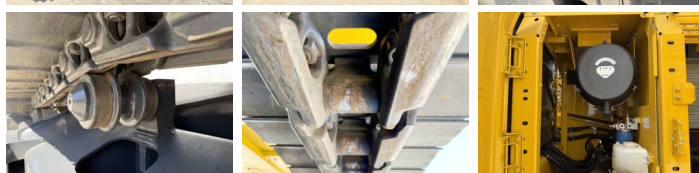

Komatsu

Komatsu PC210-10M0

BOSS
MACHINERY

Año **2026**
Número de referencia **BM006624**
Horas **8**

Algemeen

Tipo PC210-10M0
Ubicación Veldhoven, Netherlands
Certificaat NOT FOR SALE IN EU / NO CE MARK

Descripción Disponible a Boss Machinery! Esta Komatsu PC210-10M0 Excavators de 2026 con 8 horas de trabajo, tiene un motor de 123 kW. El peso total de Komatsu PC210-10M0 es 22000 kg y las dimensiones son 8.60 x 2.81 x 3.14. Además, PC210-10M0 esta equipada con Air Suspension Seat, Radio, Climate Control, Airco, Bluetooth, Función hidráulica adicional, Función de martillo. La Komatsu Excavators tiene un NOT FOR SALE IN EU / NO CE MARK Certificación. Si necesita mas información de esta Komatsu PC210-10M0 o desea visitar nuestras instalaciones no dude en ponerse en contacto con nosotros.

Maten / Gewichten

Peso 22000
Dimensiones L*A*A 8.60 x 2.81 x 3.14

Motor informatie

arca del motor Komatsu
Modelo de motor SAA6D107E-1
Turbo
Capacidad en kW 123

Banden / Rupsen

Plate % 100
Sprocket% 100
Cadena% 100
Ancho de la placa 60 cm

Opties

Air Suspension Seat
Radio
Climate Control
Airco
Bluetooth
Función hidráulica adicional
Función de martillo