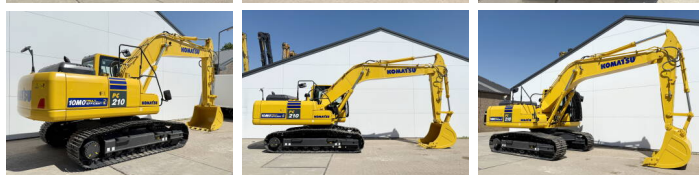

Komatsu

Komatsu PC210-10M0

BOSS
MACHINERY

Año **2026**
Número de referencia **BM006624**
Horas **8**

Algemeen

Tipo PC210-10M0
Ubicación Veldhoven, Netherlands
Certificaat NOT FOR SALE IN EU / NO CE MARK

Descripción Disponible a Boss Machinery! Esta Komatsu PC210-10M0 Excavators de 2026 con 8 horas de trabajo, tiene un motor de 123 kW. El peso total de Komatsu PC210-10M0 es 22000 kg y las dimensiones son 8.60 x 2.81 x 3.14. Además, PC210-10M0 esta equipada con Air Suspension Seat, Radio, Climate Control, Airco, Bluetooth, Función hidráulica adicional, Función de martillo. La Komatsu Excavators tiene un NOT FOR SALE IN EU / NO CE MARK Certificación. Si necesita mas información de esta Komatsu PC210-10M0 o desea visitar nuestras instalaciones no dude en ponerse en contacto con nosotros.

Maten / Gewichten

Peso 22000
Dimensiones L*A*A 8.60 x 2.81 x 3.14

Motor informatie

arca del motor Komatsu
Modelo de motor SAA6D107E-1
Turbo
Capacidad en kW 123

Banden / Rupsen

Plate % 100
Sprocket% 100
Cadena% 100
Ancho de la placa 60 cm

Opties

Air Suspension Seat
Radio
Climate Control
Airco
Bluetooth
Función hidráulica adicional
Función de martillo