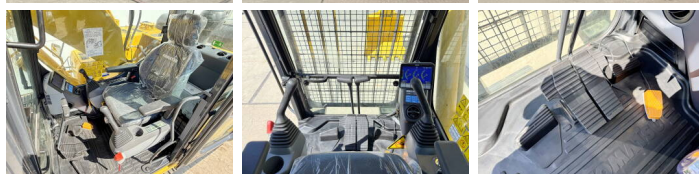

Komatsu

Komatsu PC210-10M0

BOSS
MACHINERY

Año **2026**
Número de referencia **BM006624**
Horas **8**

Algemeen

Tipo PC210-10M0
Ubicación Veldhoven, Netherlands
Certificaat NOT FOR SALE IN EU / NO CE MARK

Descripción Disponible a Boss Machinery! Esta Komatsu PC210-10M0 Excavators de 2026 con 8 horas de trabajo, tiene un motor de 123 kW. El peso total de Komatsu PC210-10M0 es 22000 kg y las dimensiones son 8.60 x 2.81 x 3.14. Además, PC210-10M0 esta equipada con Air Suspension Seat, Radio, Climate Control, Airco, Bluetooth, Función hidráulica adicional, Función de martillo. La Komatsu Excavators tiene un NOT FOR SALE IN EU / NO CE MARK Certificación. Si necesita mas información de esta Komatsu PC210-10M0 o desea visitar nuestras instalaciones no dude en ponerse en contacto con nosotros.

Maten / Gewichten

Peso 22000
Dimensiones L*A*A 8.60 x 2.81 x 3.14

Motor informatie

arca del motor Komatsu
Modelo de motor SAA6D107E-1
Turbo
Capacidad en kW 123

Banden / Rupsen

Plate % 100
Sprocket% 100
Cadena% 100
Ancho de la placa 60 cm

Opties

Air Suspension Seat
Radio
Climate Control
Airco
Bluetooth
Función hidráulica adicional
Función de martillo