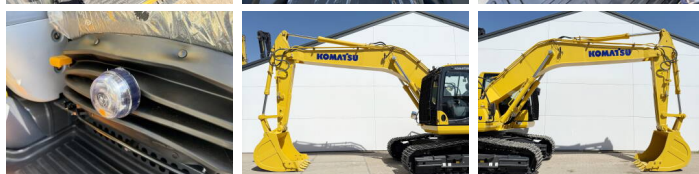

Komatsu

Komatsu PC210-10M0

BOSS
MACHINERY

Año **2026**
Número de referencia **BM006624**
Horas **8**

Algemeen

Tipo PC210-10M0
Ubicación Veldhoven, Netherlands
Certificaat NOT FOR SALE IN EU / NO CE MARK

Descripción Disponible a Boss Machinery! Esta Komatsu PC210-10M0 Excavators de 2026 con 8 horas de trabajo, tiene un motor de 123 kW. El peso total de Komatsu PC210-10M0 es 22000 kg y las dimensiones son 8.60 x 2.81 x 3.14. Además, PC210-10M0 esta equipada con Air Suspension Seat, Radio, Climate Control, Airco, Bluetooth, Función hidráulica adicional, Función de martillo. La Komatsu Excavators tiene un NOT FOR SALE IN EU / NO CE MARK Certificación. Si necesita mas información de esta Komatsu PC210-10M0 o desea visitar nuestras instalaciones no dude en ponerse en contacto con nosotros.

Maten / Gewichten

Peso 22000
Dimensiones L*A*A 8.60 x 2.81 x 3.14

Motor informatie

arca del motor Komatsu
Modelo de motor SAA6D107E-1
Turbo
Capacidad en kW 123

Banden / Rupsen

Plate % 100
Sprocket% 100
Cadena% 100
Ancho de la placa 60 cm

Opties

Air Suspension Seat
Radio
Climate Control
Airco
Bluetooth
Función hidráulica adicional
Función de martillo