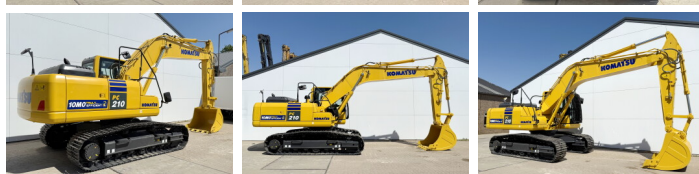

Komatsu

Komatsu PC210-10M0

BOSS
MACHINERY

Año **2026**
Número de referencia **BM006624**
Horas **8**

Algemeen

Tipo PC210-10M0
Ubicación Veldhoven, Netherlands
Certificaat NOT FOR SALE IN EU / NO CE MARK

Descripción Disponible a Boss Machinery! Esta Komatsu PC210-10M0 Excavators de 2026 con 8 horas de trabajo, tiene un motor de 123 kW. El peso total de Komatsu PC210-10M0 es 22000 kg y las dimensiones son 8.60 x 2.81 x 3.14. Además, PC210-10M0 esta equipada con Radio, Climate Control, Airco, Bluetooth, Air Suspension Seat, Función hidráulica adicional, Función de martillo. La Komatsu Excavators tiene un NOT FOR SALE IN EU / NO CE MARK Certificación. Si necesita mas información de esta Komatsu PC210-10M0 o desea visitar nuestras instalaciones no dude en ponerse en contacto con nosotros.

Maten / Gewichten

Dimensiones L*A*A 8.60 x 2.81 x 3.14
Peso 22000

Motor informatie

arca del motor Komatsu
Modelo de motor SAA6D107E-1
Turbo
Capacidad en kW 123

Banden / Rupsen

Plate % 100
Sprocket% 100
Cadena% 100
Ancho de la placa 60 cm

Opties

Radio

Climate Control

Airco

Bluetooth

Air Suspension Seat

Función hidráulica adicional

Función de martillo