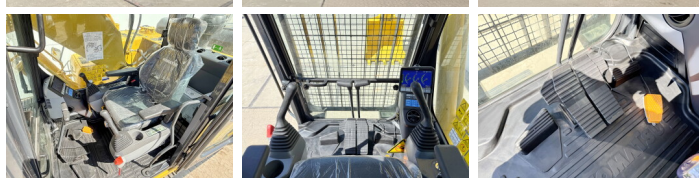

Komatsu

Komatsu PC210-10M0

BOSS
MACHINERY

Año **2026**
Número de referencia **BM006624**
Horas **8**

Algemeen

Tipo PC210-10M0
Ubicación Veldhoven, Netherlands
Certificaat NOT FOR SALE IN EU / NO CE MARK

Descripción Disponible a Boss Machinery! Esta Komatsu PC210-10M0 Excavators de 2026 con 8 horas de trabajo, tiene un motor de 123 kW. El peso total de Komatsu PC210-10M0 es 22000 kg y las dimensiones son 8.60 x 2.81 x 3.14. Además, PC210-10M0 esta equipada con Radio, Climate Control, Airco, Bluetooth, Air Suspension Seat, Función hidráulica adicional, Función de martillo. La Komatsu Excavators tiene un NOT FOR SALE IN EU / NO CE MARK Certificación. Si necesita mas información de esta Komatsu PC210-10M0 o desea visitar nuestras instalaciones no dude en ponerse en contacto con nosotros.

Maten / Gewichten

Dimensiones L*A*A 8.60 x 2.81 x 3.14
Peso 22000

Motor informatie

arca del motor Komatsu
Modelo de motor SAA6D107E-1
Turbo
Capacidad en kW 123

Banden / Rupsen

Plate % 100
Sprocket% 100
Cadena% 100
Ancho de la placa 60 cm

Opties

Radio

Climate Control

Airco

Bluetooth

Air Suspension Seat

Función hidráulica adicional

Función de martillo