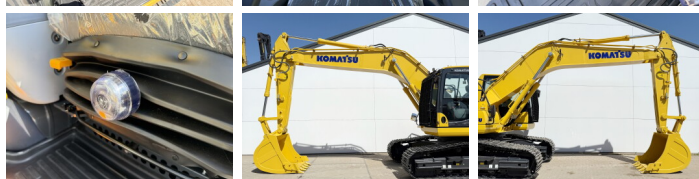

Komatsu

Komatsu PC210-10M0

BOSS
MACHINERY

Año **2026**
Número de referencia **BM006624**
Horas **8**

Algemeen

Tipo PC210-10M0
Ubicación Veldhoven, Netherlands
Certificaat NOT FOR SALE IN EU / NO CE MARK

Descripción Disponible a Boss Machinery! Esta Komatsu PC210-10M0 Excavators de 2026 con 8 horas de trabajo, tiene un motor de 123 kW. El peso total de Komatsu PC210-10M0 es 22000 kg y las dimensiones son 8.60 x 2.81 x 3.14. Además, PC210-10M0 esta equipada con Radio, Climate Control, Airco, Bluetooth, Air Suspension Seat, Función hidráulica adicional, Función de martillo. La Komatsu Excavators tiene un NOT FOR SALE IN EU / NO CE MARK Certificación. Si necesita mas información de esta Komatsu PC210-10M0 o desea visitar nuestras instalaciones no dude en ponerse en contacto con nosotros.

Maten / Gewichten

Dimensiones L*A*A 8.60 x 2.81 x 3.14
Peso 22000

Motor informatie

arca del motor Komatsu
Modelo de motor SAA6D107E-1
Turbo
Capacidad en kW 123

Banden / Rupsen

Plate % 100
Sprocket% 100
Cadena% 100
Ancho de la placa 60 cm

Opties

Radio

Climate Control

Airco

Bluetooth

Air Suspension Seat

Función hidráulica adicional

Función de martillo