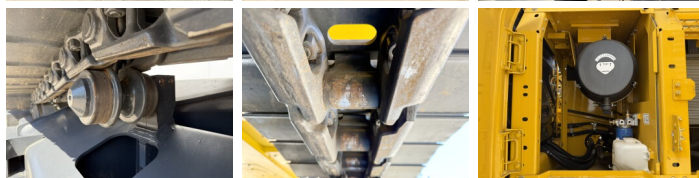

Komatsu

Komatsu PC210-10M0

BOSS
MACHINERY

Año **2026**
Número de referencia **BM006624**
Horas **8**

Algemeen

Tipo PC210-10M0
Ubicación Veldhoven, Netherlands
Certificaat NOT FOR SALE IN EU / NO CE MARK

Descripción Disponible a Boss Machinery! Esta Komatsu PC210-10M0 Excavators de 2026 con 8 horas de trabajo, tiene un motor de 123 kW. El peso total de Komatsu PC210-10M0 es 22000 kg y las dimensiones son 8.60 x 2.81 x 3.14. Además, PC210-10M0 esta equipada con Radio, Climate Control, Airco, Bluetooth, Air Suspension Seat, Función hidráulica adicional, Función de martillo. La Komatsu Excavators tiene un NOT FOR SALE IN EU / NO CE MARK Certificación. Si necesita mas información de esta Komatsu PC210-10M0 o desea visitar nuestras instalaciones no dude en ponerse en contacto con nosotros.

Maten / Gewichten

Dimensiones L*A*A 8.60 x 2.81 x 3.14
Peso 22000

Motor informatie

arca del motor Komatsu
Modelo de motor SAA6D107E-1
Turbo
Capacidad en kW 123

Banden / Rupsen

Plate % 100
Sprocket% 100
Cadena% 100
Ancho de la placa 60 cm

Opties

Radio

Climate Control

Airco

Bluetooth

Air Suspension Seat

Función hidráulica adicional

Función de martillo