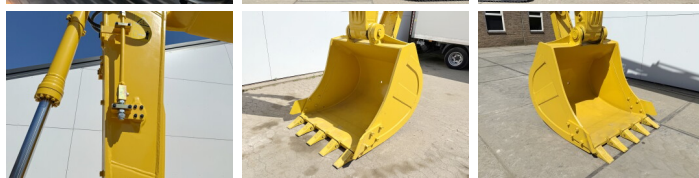

Komatsu

Komatsu PC210-10M0

BOSS
MACHINERY

Año **2026**
Número de referencia **BM006624**
Horas **8**

Algemeen

Tipo PC210-10M0
Ubicación Veldhoven, Netherlands
Certificaat NOT FOR SALE IN EU / NO CE MARK

Descripción Disponible a Boss Machinery! Esta Komatsu PC210-10M0 Excavators de 2026 con 8 horas de trabajo, tiene un motor de 123 kW. El peso total de Komatsu PC210-10M0 es 22000 kg y las dimensiones son 8.60 x 2.81 x 3.14. Además, PC210-10M0 esta equipada con Radio, Climate Control, Airco, Bluetooth, Air Suspension Seat, Función hidráulica adicional, Función de martillo. La Komatsu Excavators tiene un NOT FOR SALE IN EU / NO CE MARK Certificación. Si necesita mas información de esta Komatsu PC210-10M0 o desea visitar nuestras instalaciones no dude en ponerse en contacto con nosotros.

Maten / Gewichten

Dimensiones L*A*A 8.60 x 2.81 x 3.14
Peso 22000

Motor informatie

arca del motor Komatsu
Modelo de motor SAA6D107E-1
Turbo
Capacidad en kW 123

Banden / Rupsen

Plate % 100
Sprocket% 100
Cadena% 100
Ancho de la placa 60 cm

Opties

Radio

Climate Control

Airco

Bluetooth

Air Suspension Seat

Función hidráulica adicional

Función de martillo