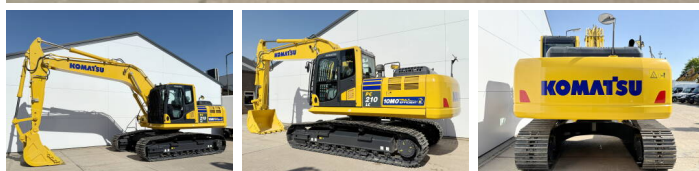

Komatsu

Komatsu PC210LC-10M0

BOSS
MACHINERY

Año **2026**
Número de referencia **BM006598**
Horas **6**

Algemeen

Tipo PC210LC-10M0
Ubicación Veldhoven, Netherlands
Certificaat NOT FOR SALE IN EU / NO CE MARK

Descripción Disponible a Boss Machinery! Esta Komatsu PC210LC-10M0 Excavators de 2026 con 6 horas de trabajo, tiene un motor de 123 kW. El peso total de Komatsu PC210LC-10M0 es 22000 kg y las dimensiones son 9.75 x 3.00 x 3.20. Además, PC210LC-10M0 esta equipada con Air Suspension Seat, Radio, Climate Control, Airco, Bluetooth, Función hidráulica adicional, Función de martillo. La Komatsu Excavators tiene un NOT FOR SALE IN EU / NO CE MARK Certificación. Si necesita mas información de esta Komatsu PC210LC-10M0 o desea visitar nuestras instalaciones no dude en ponerse en contacto con nosotros.

Maten / Gewichten

Dimensiones L*A*A 9.75 x 3.00 x 3.20
Peso 22000

Motor informatie

arca del motor Komatsu
Modelo de motor SAA6D107E-1
Turbo
Capacidad en kW 123

Banden / Rupsen

Plate % 100
Sprocket% 100
Cadena% 100
Ancho de la placa 60 cm