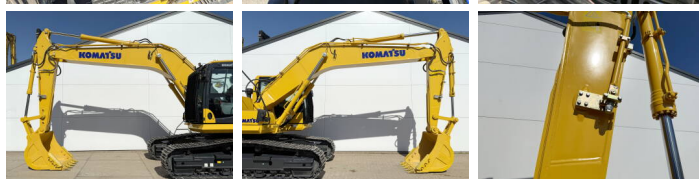

Komatsu

Komatsu PC210LC-10M0

BOSS
MACHINERY

Año **2026**
Número de referencia **BM006598**
Horas **6**

Algemeen

Tipo PC210LC-10M0
Ubicación Veldhoven, Netherlands
Certificaat NOT FOR SALE IN EU / NO CE MARK

Descripción Disponible a Boss Machinery! Esta Komatsu PC210LC-10M0 Excavators de 2026 con 6 horas de trabajo, tiene un motor de 123 kW. El peso total de Komatsu PC210LC-10M0 es 22000 kg y las dimensiones son 9.75 x 3.00 x 3.20. Además, PC210LC-10M0 esta equipada con Air Suspension Seat, Radio, Climate Control, Airco, Bluetooth, Función hidráulica adicional, Función de martillo. La Komatsu Excavators tiene un NOT FOR SALE IN EU / NO CE MARK Certificación. Si necesita mas información de esta Komatsu PC210LC-10M0 o desea visitar nuestras instalaciones no dude en ponerse en contacto con nosotros.

Maten / Gewichten

Dimensiones L*A*A 9.75 x 3.00 x 3.20
Peso 22000

Motor informatie

arca del motor Komatsu
Modelo de motor SAA6D107E-1
Turbo
Capacidad en kW 123

Banden / Rupsen

Plate % 100
Sprocket% 100
Cadena% 100
Ancho de la placa 60 cm