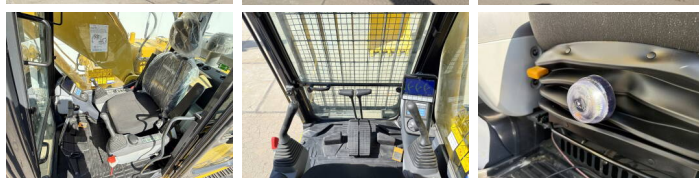

Descripción Disponible a Boss Machinery! Esta Komatsu PC210LC-10M0 Excavators de 2026 con 6 horas de trabajo, tiene un motor de 123 kW. El peso total de Komatsu PC210LC-10M0 es 22000 kg y las dimensiones son 9.75 x 3.00 x 3.20. Además, PC210LC-10M0 esta equipada con Air Suspension Seat, Radio, Climate Control, Airco, Bluetooth, Función hidráulica adicional, Función de martillo. La Komatsu Excavators tiene un NOT FOR SALE IN EU / NO CE MARK Certificación. Si necesita mas información de esta Komatsu PC210LC-10M0 o desea visitar nuestras instalaciones no dude en ponerse en contacto con nosotros.

Opties

Air Suspension Seat

Radio

Climate Control

Airco

Bluetooth

Función hidráulica adicional

Función de martillo