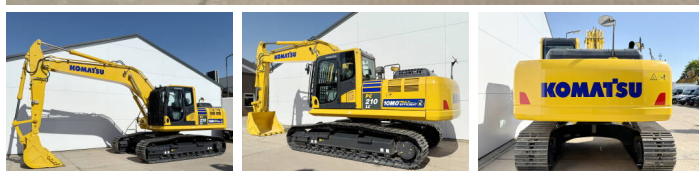

Komatsu

Komatsu PC210LC-10M0

BOSS
MACHINERY

Año **2026**
Número de referencia **BM006598**
Horas **6**

Algemeen

Tipo PC210LC-10M0
Ubicación Veldhoven, Netherlands
Certificaat NOT FOR SALE IN EU / NO CE MARK

Descripción Disponible a Boss Machinery! Esta Komatsu PC210LC-10M0 Excavators de 2026 con 6 horas de trabajo, tiene un motor de 123 kW. El peso total de Komatsu PC210LC-10M0 es 22000 kg y las dimensiones son 9.75 x 3.00 x 3.20. Además, PC210LC-10M0 esta equipada con Bluetooth, Air Suspension Seat, Radio, Climate Control, Airco, Función hidráulica adicional, Función de martillo. La Komatsu Excavators tiene un NOT FOR SALE IN EU / NO CE MARK Certificación. Si necesita mas información de esta Komatsu PC210LC-10M0 o desea visitar nuestras instalaciones no dude en ponerse en contacto con nosotros.

Maten / Gewichten

Peso 22000
Dimensiones L*A*A 9.75 x 3.00 x 3.20

Motor informatie

arca del motor Komatsu
Modelo de motor SAA6D107E-1
Turbo
Capacidad en kW 123

Banden / Rupsen

Sprocket% 100
Cadena% 100
Plate % 100
Ancho de la placa 60 cm

Opties