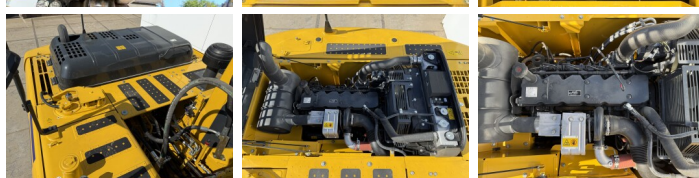

Komatsu

Komatsu PC210LC-10M0

BOSS
MACHINERY

Año **2026**
Número de referencia **BM006598**
Horas **6**

Algemeen

Tipo PC210LC-10M0
Ubicación Veldhoven, Netherlands
Certificaat NOT FOR SALE IN EU / NO CE MARK

Descripción Disponible a Boss Machinery! Esta Komatsu PC210LC-10M0 Excavators de 2026 con 6 horas de trabajo, tiene un motor de 123 kW. El peso total de Komatsu PC210LC-10M0 es 22000 kg y las dimensiones son 9.75 x 3.00 x 3.20. Además, PC210LC-10M0 esta equipada con Bluetooth, Air Suspension Seat, Radio, Climate Control, Airco, Función hidráulica adicional, Función de martillo. La Komatsu Excavators tiene un NOT FOR SALE IN EU / NO CE MARK Certificación. Si necesita mas información de esta Komatsu PC210LC-10M0 o desea visitar nuestras instalaciones no dude en ponerse en contacto con nosotros.

Maten / Gewichten

Peso 22000
Dimensiones L*A*A 9.75 x 3.00 x 3.20

Motor informatie

arca del motor Komatsu
Modelo de motor SAA6D107E-1
Turbo
Capacidad en kW 123

Banden / Rupsen

Sprocket% 100
Cadena% 100
Plate % 100
Ancho de la placa 60 cm

Opties