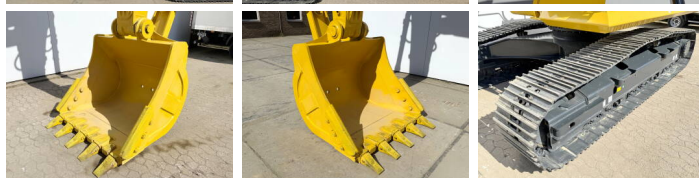

Komatsu

Komatsu PC210LC-10M0

BOSS
MACHINERY

Año **2026**
Número de referencia **BM006598**
Horas **6**

Algemeen

Tipo PC210LC-10M0
Ubicación Veldhoven, Netherlands
Certificaat NOT FOR SALE IN EU / NO CE MARK

Descripción Disponible a Boss Machinery! Esta Komatsu PC210LC-10M0 Excavators de 2026 con 6 horas de trabajo, tiene un motor de 123 kW. El peso total de Komatsu PC210LC-10M0 es 22000 kg y las dimensiones son 9.75 x 3.00 x 3.20. Además, PC210LC-10M0 esta equipada con Bluetooth, Air Suspension Seat, Radio, Climate Control, Airco, Función hidráulica adicional, Función de martillo. La Komatsu Excavators tiene un NOT FOR SALE IN EU / NO CE MARK Certificación. Si necesita mas información de esta Komatsu PC210LC-10M0 o desea visitar nuestras instalaciones no dude en ponerse en contacto con nosotros.

Maten / Gewichten

Peso 22000
Dimensiones L*A*A 9.75 x 3.00 x 3.20

Motor informatie

arca del motor Komatsu
Modelo de motor SAA6D107E-1
Turbo
Capacidad en kW 123

Banden / Rupsen

Sprocket% 100
Cadena% 100
Plate % 100
Ancho de la placa 60 cm

Opties