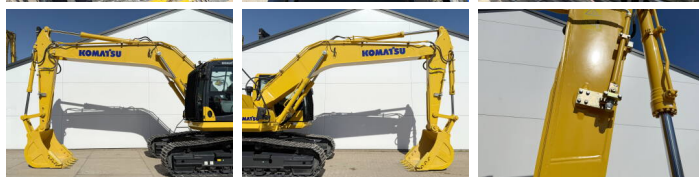

Komatsu

Komatsu PC210LC-10M0

BOSS
MACHINERY

Año **2026**
Número de referencia **BM006598**
Horas **6**

Algemeen

Tipo PC210LC-10M0
Ubicación Veldhoven, Netherlands
Certificaat NOT FOR SALE IN EU / NO CE MARK

Descripción Disponible a Boss Machinery! Esta Komatsu PC210LC-10M0 Excavators de 2026 con 6 horas de trabajo, tiene un motor de 123 kW. El peso total de Komatsu PC210LC-10M0 es 22000 kg y las dimensiones son 9.75 x 3.00 x 3.20. Además, PC210LC-10M0 esta equipada con Bluetooth, Air Suspension Seat, Radio, Climate Control, Airco, Función hidráulica adicional, Función de martillo. La Komatsu Excavators tiene un NOT FOR SALE IN EU / NO CE MARK Certificación. Si necesita mas información de esta Komatsu PC210LC-10M0 o desea visitar nuestras instalaciones no dude en ponerse en contacto con nosotros.

Maten / Gewichten

Peso 22000
Dimensiones L*A*A 9.75 x 3.00 x 3.20

Motor informatie

arca del motor Komatsu
Modelo de motor SAA6D107E-1
Turbo
Capacidad en kW 123

Banden / Rupsen

Sprocket% 100
Cadena% 100
Plate % 100
Ancho de la placa 60 cm

Opties