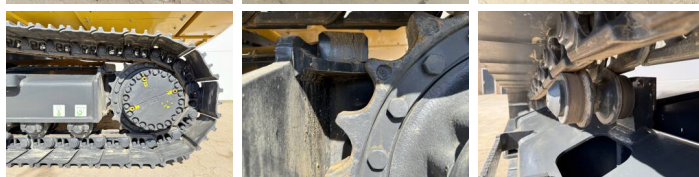

Komatsu

Komatsu PC210LC-10M0

BOSS
MACHINERY

Año **2026**
Número de referencia **BM006598**
Horas **6**

Algemeen

Tipo PC210LC-10M0
Ubicación Veldhoven, Netherlands
Certificaat NOT FOR SALE IN EU / NO CE MARK

Descripción Disponible a Boss Machinery! Esta Komatsu PC210LC-10M0 Excavators de 2026 con 6 horas de trabajo, tiene un motor de 123 kW. El peso total de Komatsu PC210LC-10M0 es 22000 kg y las dimensiones son 9.75 x 3.00 x 3.20. Además, PC210LC-10M0 esta equipada con Bluetooth, Air Suspension Seat, Radio, Climate Control, Airco, Función hidráulica adicional, Función de martillo. La Komatsu Excavators tiene un NOT FOR SALE IN EU / NO CE MARK Certificación. Si necesita mas información de esta Komatsu PC210LC-10M0 o desea visitar nuestras instalaciones no dude en ponerse en contacto con nosotros.

Maten / Gewichten

Peso 22000
Dimensiones L*A*A 9.75 x 3.00 x 3.20

Motor informatie

arca del motor Komatsu
Modelo de motor SAA6D107E-1
Turbo
Capacidad en kW 123

Banden / Rupsen

Sprocket% 100
Cadena% 100
Plate % 100
Ancho de la placa 60 cm

Opties