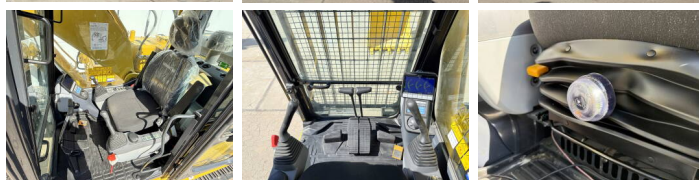

Komatsu

Komatsu PC210LC-10M0

BOSS
MACHINERY

Año **2026**
Número de referencia **BM006598**
Horas **6**

Algemeen

Tipo PC210LC-10M0
Ubicación Veldhoven, Netherlands
Certificaat NOT FOR SALE IN EU / NO CE MARK

Descripción Disponible a Boss Machinery! Esta Komatsu PC210LC-10M0 Excavators de 2026 con 6 horas de trabajo, tiene un motor de 123 kW. El peso total de Komatsu PC210LC-10M0 es 22000 kg y las dimensiones son 9.75 x 3.00 x 3.20. Además, PC210LC-10M0 esta equipada con Bluetooth, Air Suspension Seat, Radio, Climate Control, Airco, Función hidráulica adicional, Función de martillo. La Komatsu Excavators tiene un NOT FOR SALE IN EU / NO CE MARK Certificación. Si necesita mas información de esta Komatsu PC210LC-10M0 o desea visitar nuestras instalaciones no dude en ponerse en contacto con nosotros.

Maten / Gewichten

Peso 22000
Dimensiones L*A*A 9.75 x 3.00 x 3.20

Motor informatie

arca del motor Komatsu
Modelo de motor SAA6D107E-1
Turbo
Capacidad en kW 123

Banden / Rupsen

Sprocket% 100
Cadena% 100
Plate % 100
Ancho de la placa 60 cm

Opties