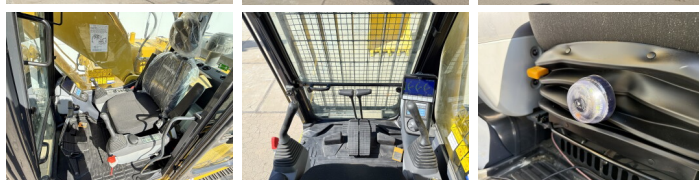

Komatsu

Komatsu PC210LC-10M0

BOSS
MACHINERY

Año **2026**
Número de referencia **BM006598**
Horas **6**

Algemeen

Tipo PC210LC-10M0
Ubicación Veldhoven, Netherlands
Certificaat NOT FOR SALE IN EU / NO CE MARK

Descripción Disponible a Boss Machinery! Esta Komatsu PC210LC-10M0 Excavators de 2026 con 6 horas de trabajo, tiene un motor de 123 kW. El peso total de Komatsu PC210LC-10M0 es 22000 kg y las dimensiones son 9.75 x 3.00 x 3.20. Además, PC210LC-10M0 esta equipada con Climate Control, Airco, Bluetooth, Air Suspension Seat, Radio, Función hidráulica adicional, Función de martillo. La Komatsu Excavators tiene un NOT FOR SALE IN EU / NO CE MARK Certificación. Si necesita mas información de esta Komatsu PC210LC-10M0 o desea visitar nuestras instalaciones no dude en ponerse en contacto con nosotros.

Maten / Gewichten

Dimensiones L*A*A 9.75 x 3.00 x 3.20
Peso 22000

Motor informatie

arca del motor Komatsu
Modelo de motor SAA6D107E-1
Turbo
Capacidad en kW 123

Banden / Rupsen

Plate % 100
Sprocket% 100
Cadena% 100
Ancho de la placa 60 cm

Opties