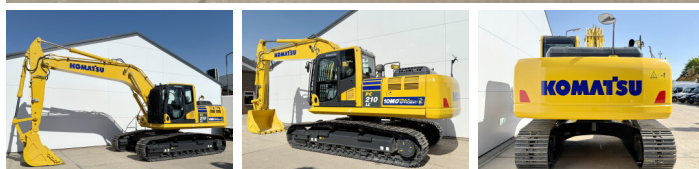

Komatsu

Komatsu PC210LC-10M0

BOSS
MACHINERY

Año **2026**
Número de referencia **BM006598**
Horas **6**

Algemeen

Tipo PC210LC-10M0
Ubicación Veldhoven, Netherlands
Certificaat NOT FOR SALE IN EU / NO CE MARK

Descripción Disponible a Boss Machinery! Esta Komatsu PC210LC-10M0 Excavators de 2026 con 6 horas de trabajo, tiene un motor de 123 kW. El peso total de Komatsu PC210LC-10M0 es 22000 kg y las dimensiones son 9.75 x 3.00 x 3.20. Además, PC210LC-10M0 esta equipada con Climate Control, Airco, Bluetooth, Air Suspension Seat, Radio, Función hidráulica adicional, Función de martillo. La Komatsu Excavators tiene un NOT FOR SALE IN EU / NO CE MARK Certificación. Si necesita mas información de esta Komatsu PC210LC-10M0 o desea visitar nuestras instalaciones no dude en ponerse en contacto con nosotros.

Maten / Gewichten

Dimensiones L*A*A 9.75 x 3.00 x 3.20
Peso 22000

Motor informatie

arca del motor Komatsu
Modelo de motor SAA6D107E-1
Turbo
Capacidad en kW 123

Banden / Rupsen

Plate % 100
Sprocket% 100
Cadena% 100
Ancho de la placa 60 cm

Opties