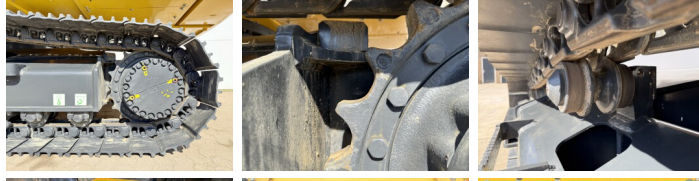

Komatsu

Komatsu PC210LC-10M0

BOSS
MACHINERY

Año **2026**
Número de referencia **BM006598**
Horas **6**

Algemeen

Tipo PC210LC-10M0
Ubicación Veldhoven, Netherlands
Certificaat NOT FOR SALE IN EU / NO CE MARK

Descripción Disponible a Boss Machinery! Esta Komatsu PC210LC-10M0 Excavators de 2026 con 6 horas de trabajo, tiene un motor de 123 kW. El peso total de Komatsu PC210LC-10M0 es 22000 kg y las dimensiones son 9.75 x 3.00 x 3.20. Además, PC210LC-10M0 esta equipada con Climate Control, Airco, Bluetooth, Air Suspension Seat, Radio, Función hidráulica adicional, Función de martillo. La Komatsu Excavators tiene un NOT FOR SALE IN EU / NO CE MARK Certificación. Si necesita mas información de esta Komatsu PC210LC-10M0 o desea visitar nuestras instalaciones no dude en ponerse en contacto con nosotros.

Maten / Gewichten

Dimensiones L*A*A 9.75 x 3.00 x 3.20
Peso 22000

Motor informatie

arca del motor Komatsu
Modelo de motor SAA6D107E-1
Turbo
Capacidad en kW 123

Banden / Rupsen

Plate % 100
Sprocket% 100
Cadena% 100
Ancho de la placa 60 cm

Opties