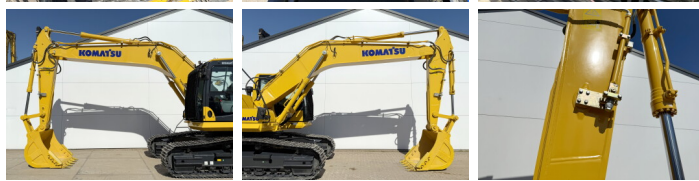

Komatsu

Komatsu PC210LC-10M0

BOSS
MACHINERY

Año **2026**
Número de referencia **BM006598**
Horas **6**

Algemeen

Tipo PC210LC-10M0
Ubicación Veldhoven, Netherlands
Certificaat NOT FOR SALE IN EU / NO CE MARK

Descripción Disponible a Boss Machinery! Esta Komatsu PC210LC-10M0 Excavators de 2026 con 6 horas de trabajo, tiene un motor de 123 kW. El peso total de Komatsu PC210LC-10M0 es 22000 kg y las dimensiones son 9.75 x 3.00 x 3.20. Además, PC210LC-10M0 esta equipada con Climate Control, Airco, Bluetooth, Air Suspension Seat, Radio, Función hidráulica adicional, Función de martillo. La Komatsu Excavators tiene un NOT FOR SALE IN EU / NO CE MARK Certificación. Si necesita mas información de esta Komatsu PC210LC-10M0 o desea visitar nuestras instalaciones no dude en ponerse en contacto con nosotros.

Maten / Gewichten

Dimensiones L*A*A 9.75 x 3.00 x 3.20
Peso 22000

Motor informatie

arca del motor Komatsu
Modelo de motor SAA6D107E-1
Turbo
Capacidad en kW 123

Banden / Rupsen

Plate % 100
Sprocket% 100
Cadena% 100
Ancho de la placa 60 cm

Opties