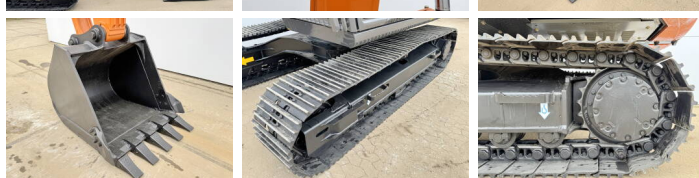

Hitachi

Hitachi ZX140H-GI

BOSS
MACHINERY

€ 57.500excl.

Año **2026**
Número de referencia **BM006482**
Horas **5**

Algemeen

Tipo ZX140H-GI
Ubicación Veldhoven, Netherlands

Descripción Disponible a Boss Machinery! Esta Hitachi ZX140H-GI Excavators de 2026 con 5 horas de trabajo, tiene un motor de 66 kW. El peso total de Hitachi ZX140H-GI es 14680 kg y las dimensiones son 6.53 x 2.48 x 2.80. Además, ZX140H-GI esta equipada con Bluetooth, Air Suspension Seat, Airco, Radio, Función hidráulica adicional, Función de martillo. Si necesita mas información de esta Hitachi ZX140H-GI o desea visitar nuestras instalaciones no dude en ponerse en contacto con nosotros.

Maten / Gewichten

Dimensiones L*A*A 6.53 x 2.48 x 2.80
Peso 14680

Motor informatie

arca del motor Isuzu
Modelo de motor 4BG1TCG
Cilindros 4
Turbo
Capacidad en kW 66

Banden / Rupsen

Plate % 100
Sprocket% 100
Cadena% 100
Ancho de la placa 50 cm

Opties

Bluetooth