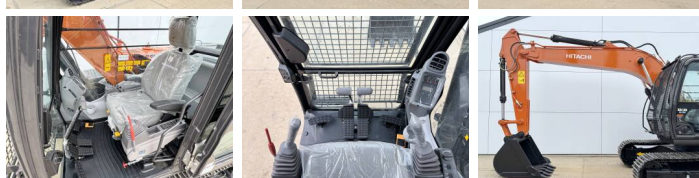

Hitachi

Hitachi ZX140H-GI

BOSS
MACHINERY

€ 57.500excl.

Año **2026**
Número de referencia **BM006482**
Horas **5**

Algemeen

Tipo ZX140H-GI
Ubicación Veldhoven, Netherlands

Descripción Disponible a Boss Machinery! Esta Hitachi ZX140H-GI Excavators de 2026 con 5 horas de trabajo, tiene un motor de 66 kW. El peso total de Hitachi ZX140H-GI es 14680 kg y las dimensiones son 6.53 x 2.48 x 2.80. Además, ZX140H-GI esta equipada con Bluetooth, Air Suspension Seat, Airco, Radio, Función hidráulica adicional, Función de martillo. Si necesita mas información de esta Hitachi ZX140H-GI o desea visitar nuestras instalaciones no dude en ponerse en contacto con nosotros.

Maten / Gewichten

Dimensiones L*A*A 6.53 x 2.48 x 2.80
Peso 14680

Motor informatie

arca del motor Isuzu
Modelo de motor 4BG1TCG
Cilindros 4
Turbo
Capacidad en kW 66

Banden / Rupsen

Plate % 100
Sprocket% 100
Cadena% 100
Ancho de la placa 50 cm

Opties

Bluetooth