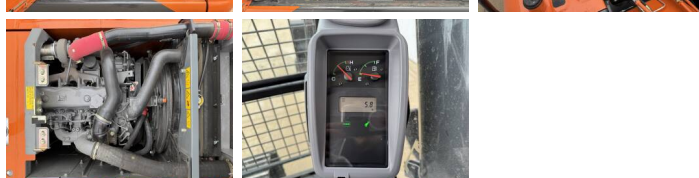

Hitachi

Hitachi ZX140H-GI

BOSS
MACHINERY

€ 57.500excl.

Año **2026**
Número de referencia **BM006482**
Horas **5**

Algemeen

Tipo ZX140H-GI
Ubicación Veldhoven, Netherlands

Descripción Disponible a Boss Machinery! Esta Hitachi ZX140H-GI Excavators de 2026 con 5 horas de trabajo, tiene un motor de 66 kW. El peso total de Hitachi ZX140H-GI es 14680 kg y las dimensiones son 6.53 x 2.48 x 2.80. Además, ZX140H-GI esta equipada con Bluetooth, Air Suspension Seat, Airco, Radio, Función hidráulica adicional, Función de martillo. Si necesita mas información de esta Hitachi ZX140H-GI o desea visitar nuestras instalaciones no dude en ponerse en contacto con nosotros.

Maten / Gewichten

Dimensiones L*A*A 6.53 x 2.48 x 2.80
Peso 14680

Motor informatie

arca del motor Isuzu
Modelo de motor 4BG1TCG
Cilindros 4
Turbo
Capacidad en kW 66

Banden / Rupsen

Plate % 100
Sprocket% 100
Cadena% 100
Ancho de la placa 50 cm

Opties

Bluetooth