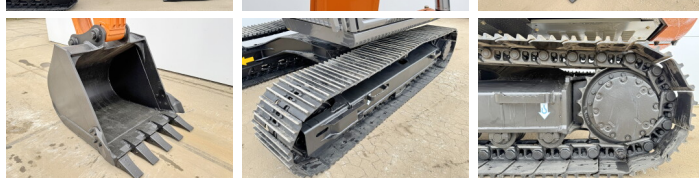

Hitachi

Hitachi ZX140H-GI

BOSS
MACHINERY

€ 57.500excl.

Año **2026**
Número de referencia **BM006481**
Horas **5**

Algemeen

Tipo ZX140H-GI
Ubicación Veldhoven, Netherlands

Descripción Disponible a Boss Machinery! Esta Hitachi ZX140H-GI Excavators de 2026 con 5 horas de trabajo, tiene un motor de 66 kW. El peso total de Hitachi ZX140H-GI es 14680 kg y las dimensiones son 6.53 x 2.48 x 2.80. Además, ZX140H-GI esta equipada con Bluetooth, Air Suspension Seat, Airco, Radio, Función hidráulica adicional, Función de martillo. Si necesita mas información de esta Hitachi ZX140H-GI o desea visitar nuestras instalaciones no dude en ponerse en contacto con nosotros.

Maten / Gewichten

Dimensiones L*A*A 6.53 x 2.48 x 2.80
Peso 14680

Motor informatie

arca del motor Isuzu
Modelo de motor 4BG1TCG
Cilindros 4
Turbo
Capacidad en kW 66

Banden / Rupsen

Plate % 100
Sprocket% 100
Cadena% 100
Ancho de la placa 50 cm

Opties

Bluetooth

Air Suspension Seat

Airco

Radio

Función hidráulica adicional

Función de martillo