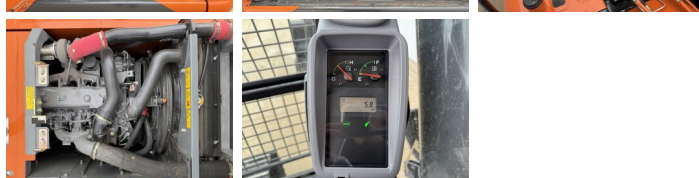

Hitachi

Hitachi ZX140H-GI

BOSS
MACHINERY

€ 57.500excl.

Año **2026**
Número de referencia **BM006481**
Horas **5**

Algemeen

Tipo ZX140H-GI
Ubicación Veldhoven, Netherlands

Descripción Disponible a Boss Machinery! Esta Hitachi ZX140H-GI Excavators de 2026 con 5 horas de trabajo, tiene un motor de 66 kW. El peso total de Hitachi ZX140H-GI es 14680 kg y las dimensiones son 6.53 x 2.48 x 2.80. Además, ZX140H-GI esta equipada con Bluetooth, Air Suspension Seat, Airco, Radio, Función hidráulica adicional, Función de martillo. Si necesita mas información de esta Hitachi ZX140H-GI o desea visitar nuestras instalaciones no dude en ponerse en contacto con nosotros.

Maten / Gewichten

Dimensiones L*A*A 6.53 x 2.48 x 2.80
Peso 14680

Motor informatie

arca del motor Isuzu
Modelo de motor 4BG1TCG
Cilindros 4
Turbo
Capacidad en kW 66

Banden / Rupsen

Plate % 100
Sprocket% 100
Cadena% 100
Ancho de la placa 50 cm

Opties

Bluetooth

Air Suspension Seat

Airco

Radio

Función hidráulica adicional

Función de martillo