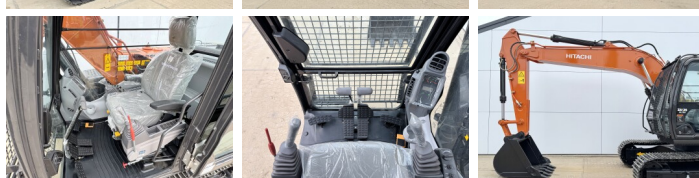

Hitachi

Hitachi ZX140H-GI

BOSS
MACHINERY

€ 57.500excl.

Año **2026**
Número de referencia **BM006481**
Horas **5**

Algemeen

Tipo ZX140H-GI
Ubicación Veldhoven, Netherlands

Descripción Disponible a Boss Machinery! Esta Hitachi ZX140H-GI Excavators de 2026 con 5 horas de trabajo, tiene un motor de 66 kW. El peso total de Hitachi ZX140H-GI es 14680 kg y las dimensiones son 6.53 x 2.48 x 2.80. Además, ZX140H-GI esta equipada con Bluetooth, Air Suspension Seat, Airco, Radio, Función hidráulica adicional, Función de martillo. Si necesita mas información de esta Hitachi ZX140H-GI o desea visitar nuestras instalaciones no dude en ponerse en contacto con nosotros.

Maten / Gewichten

Dimensiones L*A*A 6.53 x 2.48 x 2.80
Peso 14680

Motor informatie

arca del motor Isuzu
Modelo de motor 4BG1TCG
Cilindros 4
Turbo
Capacidad en kW 66

Banden / Rupsen

Plate % 100
Sprocket% 100
Cadena% 100
Ancho de la placa 50 cm

Opties

Bluetooth