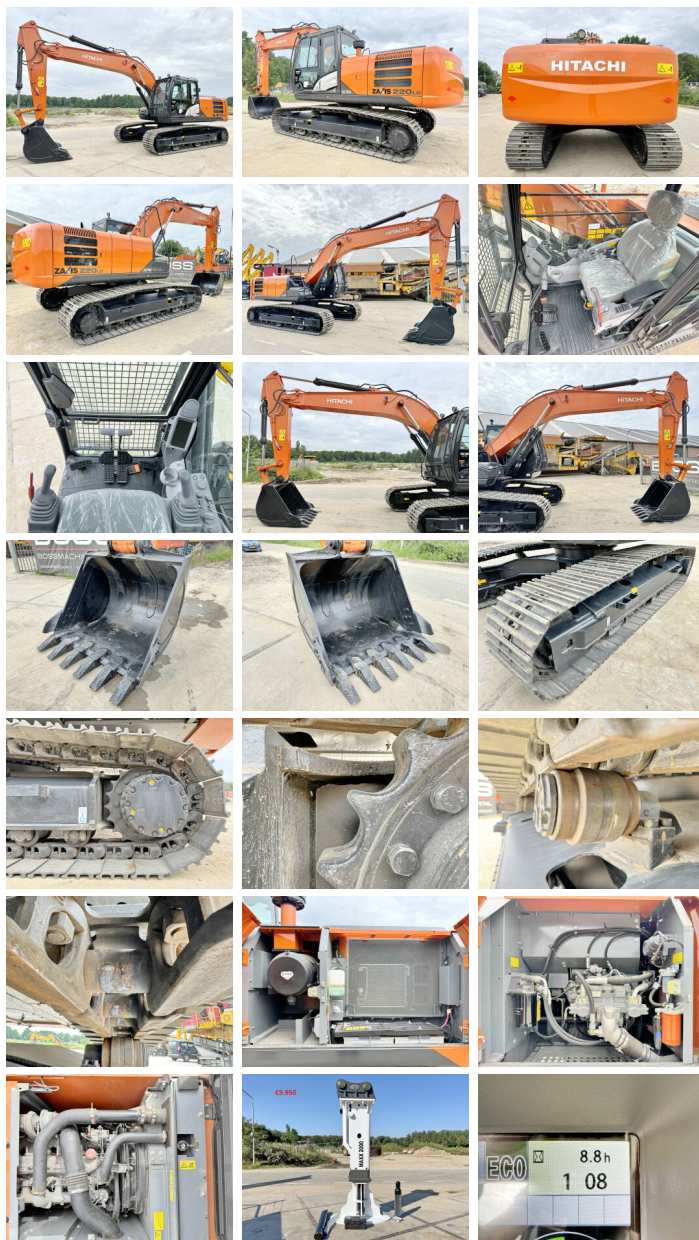

Hitachi

Hitachi ZX220LC-5G

BOSS
MACHINERY

Año **2026**
Número de referencia **BM006316**
Horas **8**

Algemeen

Tipo ZX220LC-5G
Ubicación Veldhoven, Netherlands
Disponible a Boss Machinery! Esta Hitachi ZX220LC-5G Excavators de 2026 con 8 horas de trabajo, tiene un motor de 129 kW. El peso total de Hitachi ZX220LC-5G es 21700 kg y las dimensiones son 9.75 x 3.00 x 3.25. Además, ZX220LC-5G esta equipada con Radio, Airco, Non CE, HP Hammer Lines, Función hidráulica adicional, Función de martillo. Si necesita mas información de esta Hitachi ZX220LC-5G o desea visitar nuestras instalaciones no dude en ponerse en contacto con nosotros.

Maten / Gewichten

Peso 21700
Dimensiones L*A*A 9.75 x 3.00 x 3.25

Motor informatie

arca del motor Isuzu
Modelo de motor CC-6BG1TRA-12
Turbo
Capacidad en kW 129

Banden / Rupsen

Cadena% 100
Plate % 100
Sprocket% 100
Ancho de la placa 60

Opties

Radio
Airco
Non CE
HP Hammer Lines
Función hidráulica adicional