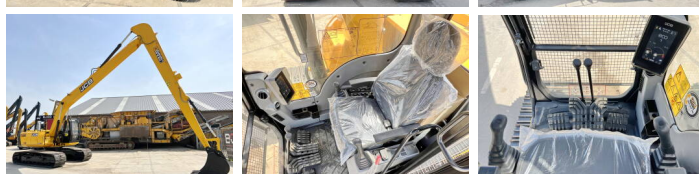

JCB

JCB 245HDLR

BOSS
MACHINERY

€ 84.500excl.

Año **2026**
Número de referencia **BM006127**
Horas **6**

Algemeen

Tipo 245HDLR
Ubicación Veldhoven, Netherlands
Certificaat NOT FOR SALE IN EU / NO CE MARK
Disponibile a Boss Machinery! Esta JCB 245HDLR Excavators de 2026 con 6 horas de trabajo, tiene un motor de 104 kW. El peso total de JCB 245HDLR es 23850 kg y las dimensiones son 12.65 x 3.20 x 3.15. Además, 245HDLR esta equipada con Airco, Radio. La JCB Excavators tiene un NOT FOR SALE IN EU / NO CE MARK Certificación. Si necesita mas información de esta JCB 245HDLR o desea visitar nuestras instalaciones no dude en ponerse en contacto con nosotros.

Maten / Gewichten

Dimensiones L*A*A 12.65 x 3.20 x 3.15
Peso 23850

Motor informatie

arca del motor Cummins
Modelo de motor 6BT 5.9 140C
Cilindros 6
Turbo
Capacidad en kW 104

Banden / Rupsen

Plate % 100
Sprocket% 100
Cadena% 100
Ancho de la placa 80 cm

Opties