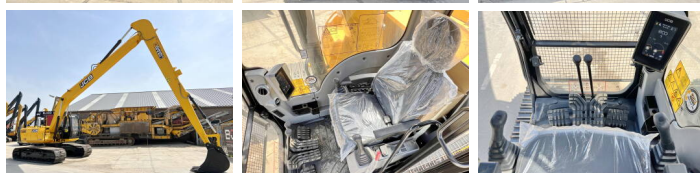

JCB

JCB 245HDLR

BOSS
MACHINERY

€ 84.500excl.

Año **2026**
Número de referencia **BM006127**
Horas **6**

Algemeen

Tipo 245HDLR
Ubicación Veldhoven, Netherlands
Certificaat NOT FOR SALE IN EU / NO CE MARK
Disponibile a Boss Machinery! Esta JCB 245HDLR Excavators de 2026 con 6 horas de trabajo, tiene un motor de 104 kW. El peso total de JCB 245HDLR es 23850 kg y las dimensiones son 12.65 x 3.20 x 3.15. Además, 245HDLR esta equipada con Radio, Airco. La JCB Excavators tiene un NOT FOR SALE IN EU / NO CE MARK Certificación. Si necesita mas información de esta JCB 245HDLR o desea visitar nuestras instalaciones no dude en ponerse en contacto con nosotros.

Maten / Gewichten

Dimensiones L*A*A 12.65 x 3.20 x 3.15
Peso 23850

Motor informatie

arca del motor Cummins
Modelo de motor 6BT 5.9 140C
Cilindros 6
Turbo
Capacidad en kW 104

Banden / Rupsen

Plate % 100
Sprocket% 100
Cadena% 100
Ancho de la placa 80 cm

Opties