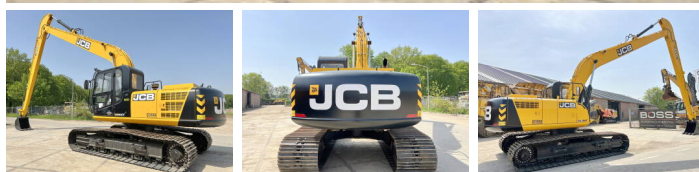

JCB

JCB 245HDLR

BOSS
MACHINERY

€ 84.500excl.

Año **2026**
Número de referencia **BM006127**
Horas **6**

Algemeen

Tipo 245HDLR
Ubicación Veldhoven, Netherlands
Certificaat NOT FOR SALE IN EU / NO CE MARK
Disponibile a Boss Machinery! Esta JCB 245HDLR Excavators de 2026 con 6 horas de trabajo, tiene un motor de 104 kW. El peso total de JCB 245HDLR es 23850 kg y las dimensiones son 12.65 x 3.20 x 3.15. Además, 245HDLR esta equipada con Airco, Radio. La JCB Excavators tiene un NOT FOR SALE IN EU / NO CE MARK Certificación. Si necesita mas información de esta JCB 245HDLR o desea visitar nuestras instalaciones no dude en ponerse en contacto con nosotros.

Maten / Gewichten

Dimensiones L*A*A 12.65 x 3.20 x 3.15
Peso 23850

Motor informatie

arca del motor Cummins
Modelo de motor 6BT 5.9 140C
Cilindros 6
Turbo
Capacidad en kW 104

Banden / Rupsen

Plate % 100
Sprocket% 100
Cadena% 100
Ancho de la placa 80 cm

Opties