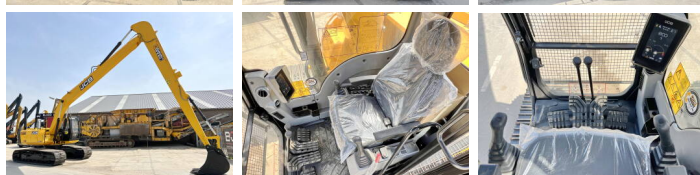

JCB

JCB 245HDLR

BOSS
MACHINERY

€ 84.500excl.

Año **2026**
Número de referencia **BM006117**
Horas **6**

Algemeen

Tipo 245HDLR
Ubicación Veldhoven, Netherlands
Certificaat NOT FOR SALE IN EU / NO CE MARK
Disponibile a Boss Machinery! Esta JCB 245HDLR Excavators de 2026 con 6 horas de trabajo, tiene un motor de 104 kW. El peso total de JCB 245HDLR es 23850 kg y las dimensiones son 12.65 x 3.20 x 3.15. Además, 245HDLR esta equipada con Radio, Airco. La JCB Excavators tiene un NOT FOR SALE IN EU / NO CE MARK Certificación. Si necesita mas información de esta JCB 245HDLR o desea visitar nuestras instalaciones no dude en ponerse en contacto con nosotros.

Maten / Gewichten

Dimensiones L*A*A 12.65 x 3.20 x 3.15
Peso 23850

Motor informatie

arca del motor Cummins
Modelo de motor 6BT 5.9 140C
Cilindros 6
Turbo
Capacidad en kW 104

Banden / Rupsen

Plate % 100
Sprocket% 100
Cadena% 100
Ancho de la placa 80 cm

Opties