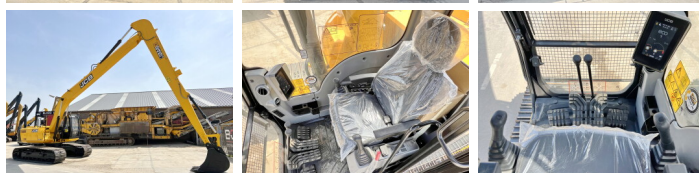

JCB

JCB 245HDLR

BOSS
MACHINERY

€ 84.500excl.

Año **2026**
Número de referencia **BM005970**
Horas **6**

Algemeen

Tipo 245HDLR
Ubicación Veldhoven, Netherlands
Certificaat NOT FOR SALE IN EU / NO CE MARK
Disponibile a Boss Machinery! Esta JCB 245HDLR Excavators de 2026 con 6 horas de trabajo, tiene un motor de 104 kW. El peso total de JCB 245HDLR es 23850 kg y las dimensiones son 12.65 x 3.20 x 3.15. Además, 245HDLR esta equipada con Aircor, Radio. La JCB Excavators tiene un NOT FOR SALE IN EU / NO CE MARK Certificación. Si necesita mas información de esta JCB 245HDLR o desea visitar nuestras instalaciones no dude en ponerse en contacto con nosotros.

Maten / Gewichten

Peso 23850
Dimensiones L*A*A 12.65 x 3.20 x 3.15

Motor informatie

arca del motor Cummins
Modelo de motor 6BT 5.9 140C
Cilindros 6
Turbo
Capacidad en kW 104

Banden / Rupsen

Plate % 100
Sprocket% 100
Cadena% 100
Ancho de la placa 80 cm

Opties