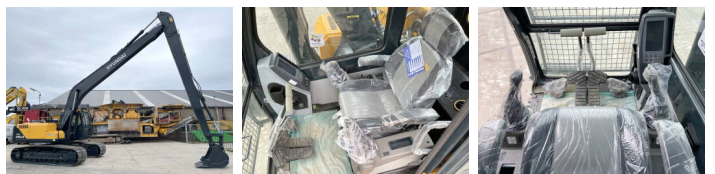

Hyundai

Hyundai R245LR

BOSS
MACHINERY

€ 82.500excl.

Año **2026**
Número de referencia **BM005575**
Horas **5**

Algemeen

Tipo **R245LR**
Ubicación **Veldhoven, Netherlands**
Certificaat **NOT FOR SALE IN EU / NO CE MARK**
Disponibile a Boss Machinery! Esta Hyundai R245LR Excavators de 2026 con 5 horas de trabajo, tiene un motor de 104 kW. El peso total de Hyundai R245LR es 24500 kg y las dimensiones son 12.10 x 3.19 x 3.30. Además, R245LR esta equipada con Radio, Bluetooth, Airco. La Hyundai Excavators tiene un NOT FOR SALE IN EU / NO CE MARK Certificación. Si necesita mas información de esta Hyundai R245LR o desea visitar nuestras instalaciones no dude en ponerse en contacto con nosotros.

Maten / Gewichten

Dimensiones L*A*A **12.10 x 3.19 x 3.30**
Peso **24500 kg**

Motor informatie

arca del motor **Cummins**
Modelo de motor **6BT5.9C**
Turbo
Capacidad en kW **104**

Banden / Rupsen

Plate % **100**
Sprocket% **100**
Cadena% **100**
Ancho de la placa **80 cm**

Opties