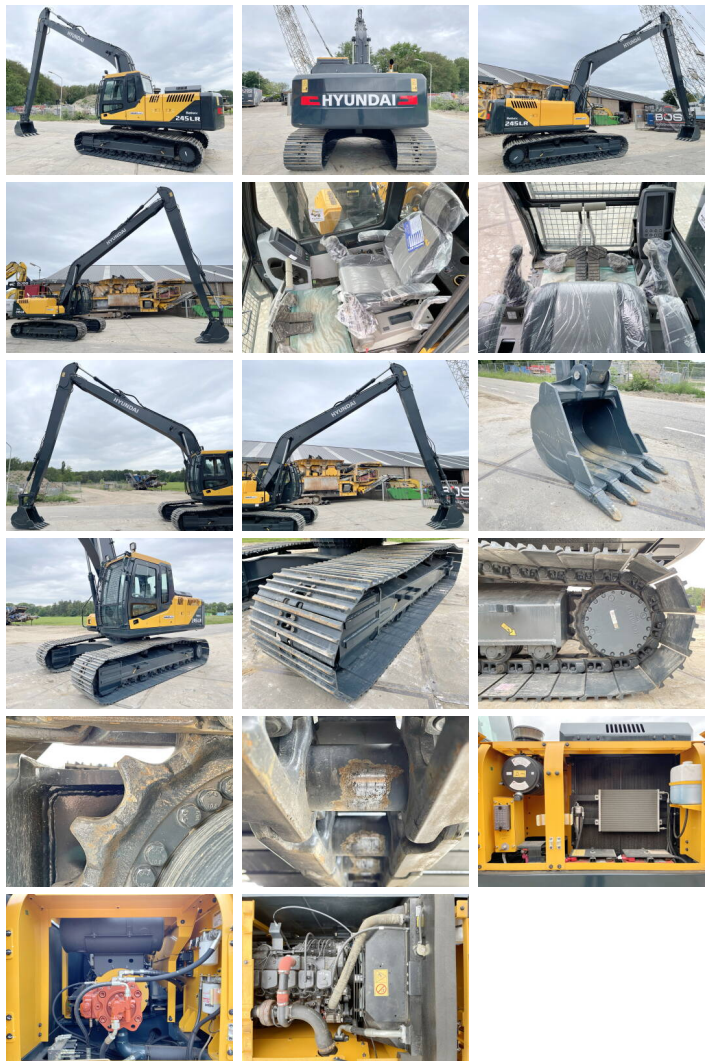

Hyundai

Hyundai R245LR

BOSS
MACHINERY

€ 82.500excl.

Año **2026**
Número de referencia **BM005575**
Horas **5**

Algemeen

Tipo **R245LR**
Ubicación **Veldhoven, Netherlands**
Certificaat **NOT FOR SALE IN EU / NO CE MARK**
Disponibile a Boss Machinery! Esta Hyundai R245LR Excavators de 2026 con 5 horas de trabajo, tiene un motor de 104 kW. El peso total de Hyundai R245LR es 24500 kg y las dimensiones son 12.10 x 3.19 x 3.30. Además, R245LR esta equipada con Radio, Bluetooth, Airco. La Hyundai Excavators tiene un NOT FOR SALE IN EU / NO CE MARK Certificación. Si necesita mas información de esta Hyundai R245LR o desea visitar nuestras instalaciones no dude en ponerse en contacto con nosotros.

Maten / Gewichten

Dimensiones L*A*A **12.10 x 3.19 x 3.30**
Peso **24500 kg**

Motor informatie

arca del motor **Cummins**
Modelo de motor **6BT5.9C**
Turbo
Capacidad en kW **104**

Banden / Rupsen

Plate % **100**
Sprocket% **100**
Cadena% **100**
Ancho de la placa **80 cm**

Opties