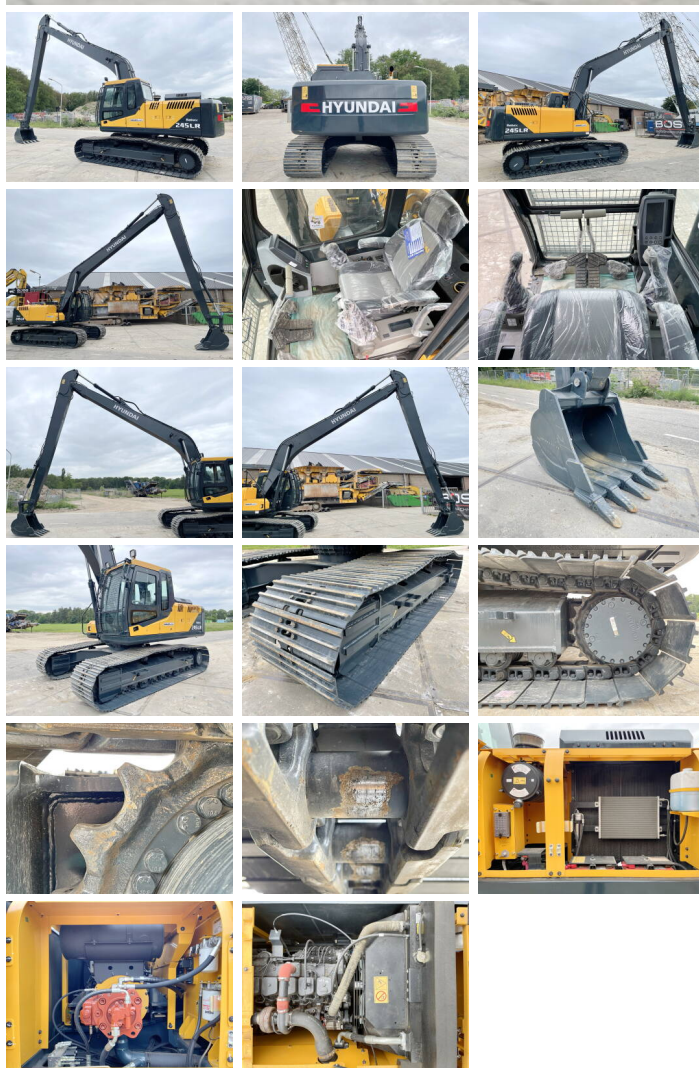

Hyundai

Hyundai R245LR

BOSS
MACHINERY

€ 82.500excl.

Año **2026**
Número de referencia **BM005575**
Horas **5**

Algemeen

Tipo R245LR
Ubicación Veldhoven, Netherlands
Certificaat NOT FOR SALE IN EU / NO CE MARK
Disponibile a Boss Machinery! Esta Hyundai R245LR Excavators de 2026 con 5 horas de trabajo, tiene un motor de 104 kW. El peso total de Hyundai R245LR es 24500 kg y las dimensiones son 12.10 x 3.19 x 3.30. Además, R245LR esta equipada con Bluetooth, Aircro, Radio. La Hyundai Excavators tiene un NOT FOR SALE IN EU / NO CE MARK Certificación. Si necesita mas información de esta Hyundai R245LR o desea visitar nuestras instalaciones no dude en ponerse en contacto con nosotros.

Maten / Gewichten

Peso 24500 kg
Dimensiones L*A*A 12.10 x 3.19 x 3.30

Motor informatie

arca del motor Cummins
Modelo de motor 6BT5.9C
Turbo
Capacidad en kW 104

Banden / Rupsen

Sprocket% 100
Cadena% 100
Plate % 100
Ancho de la placa 80 cm

Opties