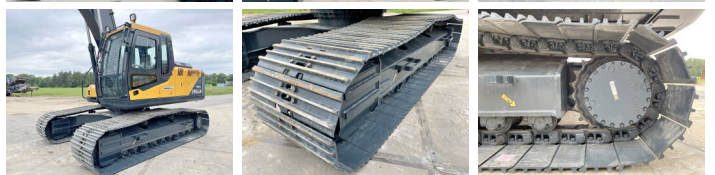

Hyundai

Hyundai R245LR

BOSS
MACHINERY

€ 82.500excl.

Año **2026**
Número de referencia **BM005575**
Horas **5**

Algemeen

Tipo **R245LR**
Ubicación **Veldhoven, Netherlands**
Certificaat **NOT FOR SALE IN EU / NO CE MARK**
Disponibile a Boss Machinery! Esta Hyundai R245LR Excavators de 2026 con 5 horas de trabajo, tiene un motor de 104 kW. El peso total de Hyundai R245LR es 24500 kg y las dimensiones son 12.10 x 3.19 x 3.30. Además, R245LR esta equipada con Radio, Bluetooth, Airco. La Hyundai Excavators tiene un NOT FOR SALE IN EU / NO CE MARK Certificación. Si necesita mas información de esta Hyundai R245LR o desea visitar nuestras instalaciones no dude en ponerse en contacto con nosotros.

Maten / Gewichten

Dimensiones L*A*A **12.10 x 3.19 x 3.30**
Peso **24500 kg**

Motor informatie

arca del motor **Cummins**
Modelo de motor **6BT5.9C**
Turbo
Capacidad en kW **104**

Banden / Rupsen

Plate % **100**
Sprocket% **100**
Cadena% **100**
Ancho de la placa **80 cm**

Opties