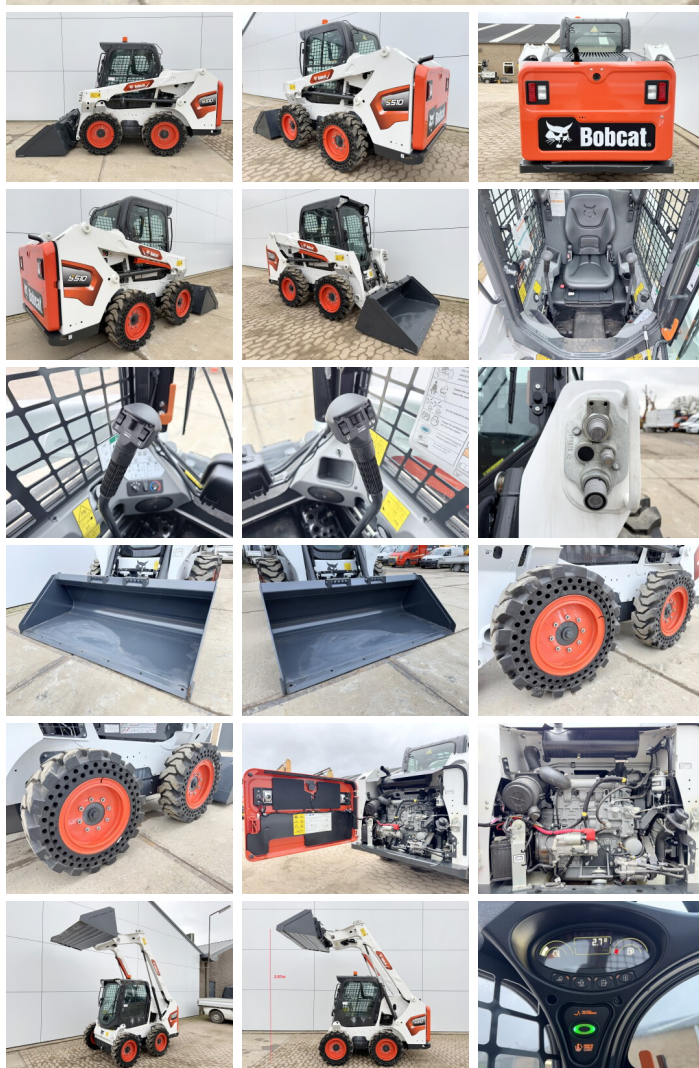

Bobcat

Bobcat S510

BOSS
MACHINERY

€ 30.750excl.

Año **2026**
Número de referencia **BM006240**
Horas **3**

Algemeen

Tipo **S510**
Ubicación **Veldhoven, Netherlands**
NON CE
Overig **Selectable Joystick Controls (SJC-R/C Ready)**
Certificaat **NOT FOR SALE IN EU / NO CE MARK**

Descripción

Available at Boss Machinery! This Bobcat S510 Skidsteer from 2026 has an engine power of 36 kW and has 0 on the clock. Furthermore this S510 is equipped with Acoplamiento rápido, HP Hammer Lines, Aircó, Beacon, Backup alarm, Non CE, Función hidráulica adicional. Do you want more information or do you want to try this Bobcat S510 at our yard? Please let us know.

Maten / Gewichten

Capacidad de carga máxima **810**
Peso **2686**
Dimensiones L*A*A **3.45 x 1.70 x 1.97**

Technische informatie

Fuel Tank: **93.7L**

Motor informatie

arca del motor **Kubota**
Modelo de motor **V2403**
Cilindros **4**
Capacidad en kW **36**

Banden / Rupsen

100% 100% **30x10-16**
100% 100% **30x10-16**

Opties

Acoplamiento rápido

HP Hammer Lines

Airco

Beacon

Backup alarm