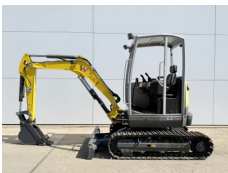

Número de referencia **BM006554**
Wacker Neuson Wacker Neuson EZ26 Zero Tail
Año **2020**
Tipo EZ26 Zero Tail
Sold