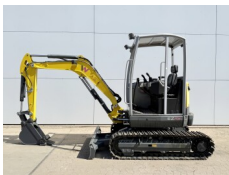

Número de referencia **BM006560**
Wacker Neuson Wacker Neuson EZ26 Zero Tail
Año **2020**
Tipo EZ26 Zero Tail
Sold