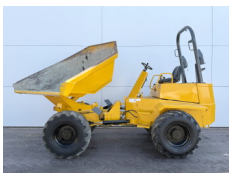

Número de referencia **BM006894**
Thwaites Thwaites MACH 666
Año **2011**
Tipo MACH 666
Sold