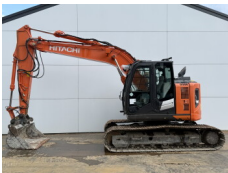

Número de referencia **BM007596**
Hitachi Hitachi ZX135US-6
Año **2017**
Tipo ZX135US-6
€ 42.500excl.