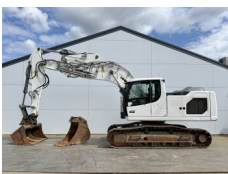

Número de referencia **BM006806**
Liebherr Liebherr R946 SHD - 11 Meter Long Reach
Año **2014**
Tipo R946 SHD - 11 Meter Long Reach
€ 56.000excl.

Número de referencia **BM007156**
Liebherr Liebherr R946LC
Año **2016**
Tipo R946LC
€ 56.000excl.

Número de referencia **BM007222**
Liebherr Liebherr R930 LC V
Año **2020**
Tipo R930 LC-V Full spec!
€ 102.500excl.

Número de referencia **BM007121**
Liebherr Liebherr R980S-HD SME
Año **2022**
Tipo R980S-HD SME
€ 385.000excl.

Número de referencia **BM007523**
Liebherr Liebherr R922LC
Año **2020**
Tipo R922LC
€ 79.500excl.

BOSS

MACHINERY

Eindhovensebaan 3 - 5505JA Veldhoven - The Netherlands - Tel: +31 402532245 - E-mail: info@bossmachinery.nl

Número de referencia **BM007696**
Liebherr Liebherr R914 Compact
Año **2017**
Tipo R914 Compact
€ 56.500excl.

Número de referencia **BM006537**
Liebherr Liebherr R944C UHD - 23 Meter Demolition
Año **2012**
Tipo R944C UHD - 23 Meter Demolition
€ 125.000excl.