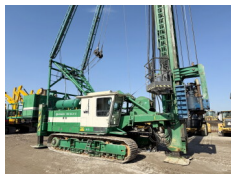

BOSS

MACHINERY

Eindhovensebaan 3 - 5505JA Veldhoven - The Netherlands - Tel: +31 402532245 - E-mail: info@bossmachinery.nl

Número de referencia **BM006411**

Hitachi Hitachi KH150 GLS-2 - 30.3m Drill

Año **1977**

Tipo KH150 GLS-2 - 30.3m Drill

€ 125.000excl.