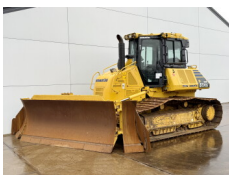

Número de referencia **BM007244**
Komatsu Komatsu D61PXi-24
Año **2018**
Tipo D61PXi-24
€ 114.500excl.