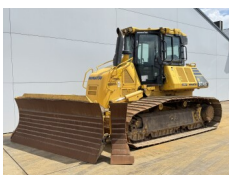

Número de referencia **BM007695**
Komatsu Komatsu D61PXi-24
Año **2018**
Tipo D61PXi-24
€ 89.500excl.