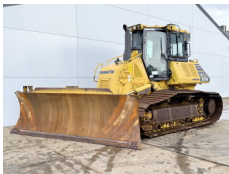

Número de referencia **346**
Caterpillar Caterpillar D6 Winch / Lier / Winde
Año **2021**
Tipo CAT D6 Winch / Lier / Winde
€ 5.500excl.

Número de referencia **BM006949**
Komatsu Komatsu D65PXi-18
Año **2017**
Tipo D65PXi-18
€ 64.500excl.

Número de referencia **BM007182**
Komatsu Komatsu D61PX-24
Año **2017**
Tipo D61PX-24
€ 67.500excl.

Número de referencia **BM007232**
Komatsu Komatsu D61PXi-24
Año **2017**
Tipo D61PXi-24
€ 99.500excl.