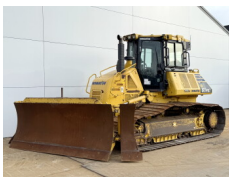

Número de referencia **346**
Caterpillar Caterpillar D6 Winch / Lier / Winde
Año **2021**
Tipo CAT D6 Winch / Lier / Winde
€ 5.500excl.

Número de referencia **BM006949**
Komatsu Komatsu D65PXi-18
Año **2017**
Tipo D65PXi-18
€ 64.500excl.

Número de referencia **BM007182**
Komatsu Komatsu D61PX-24
Año **2017**
Tipo D61PX-24
€ 67.500excl.

Número de referencia **BM007232**
Komatsu Komatsu D61PXi-24
Año **2017**
Tipo D61PXi-24
€ 99.500excl.