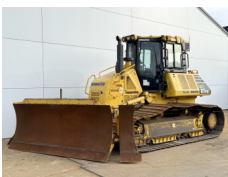

Número de referencia **446/447/448**  
Bucket - Caterpillar 336 Size  
Año **2021**  
Tipo Bucket - Caterpillar 336 Size  
**€ 5.650excl.**

Número de referencia **319**  
Caterpillar Caterpillar  
Año  
Tipo Cabin Guard CAT 320, 323, 330, 336, 340, 345, 349, 352  
**€ 1.450excl.**

Número de referencia **336**  
Caterpillar Cabin Guard CAT 336  
Año  
Tipo Cabin Guard CAT 336

Número de referencia **336**  
Caterpillar Cabin Guard CAT 336  
Año  
Tipo Cabin Guard CAT 336

Número de referencia **BM006596**  
Caterpillar Caterpillar 336FLN  
Año **2016**  
Tipo 336FLN  
**€ 57.500excl.**