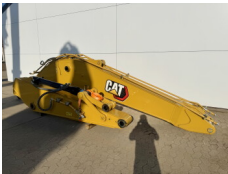

Número de referencia **319**  
Caterpillar Caterpillar  
Año  
Tipo Cabin Guard CAT 320, 323, 330, 336, 340, 345, 349, 352  
€ 1.450excl.

Número de referencia **BM006204**  
Caterpillar Caterpillar 323D3  
Año **2024**  
Tipo 323D3

Número de referencia **BM006204**  
Caterpillar Caterpillar 323D3  
Año **2024**  
Tipo 323D3

Número de referencia **323D3**  
Caterpillar Caterpillar 323D3 Boom + Stick  
Año **2024**  
Tipo 323D3 Boom + Stick

Número de referencia **323D3**  
Caterpillar Caterpillar 323D3 Boom + Stick + Bucket  
Año **2024**  
Tipo 323D3 Boom + Stick + Bucket

Número de referencia **BM006735**  
Caterpillar Caterpillar 323D3  
Año **2026**  
Tipo 323D3  
€ 88.500excl.