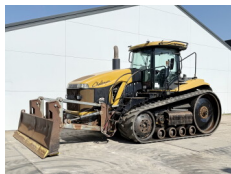

BOSS

MACHINERY

Eindhovensebaan 3 - 5505JA Veldhoven - The Netherlands - Tel: +31 402532245 - E-mail: info@bossmachinery.nl

Número de referencia **BM006682**
Caterpillar MT865B Challenger
Año **2008**
Tipo MT865B Challenger
€ 54.500excl.

Número de referencia **BM007198**
New Holland New Holland T7.270
Año **2014**
Tipo T7.270
€ 37.500excl.

Número de referencia **BM007447**
Massey Ferguson Massey Ferguson 6480 Dyna-6
Año **2007**
Tipo 6480 Dyna-6
€ 37.500excl.