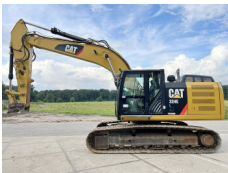

Número de referencia **BM005301**

Caterpillar Caterpillar 324EL

Año **2012**

Tipo 324EL

€ 41.500excl.