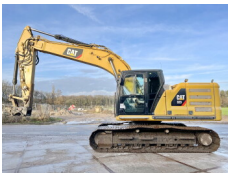

Número de referencia **BM005570**
Caterpillar Caterpillar 323 07B (DUTCH MACHINE)
Año **2019**
Tipo 323 07B (DUTCH MACHINE)
€ 84.500excl.