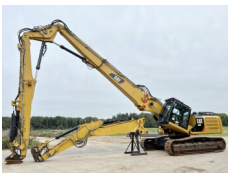

Número de referencia **BM005459**
Caterpillar Caterpillar 336FL UHD
Año **2016**
Tipo 336FL UHD
€ 225.000excl.

Número de referencia **BM005461**
Komatsu Komatsu PC290LC-8
Año **2017**
Tipo PC290LC-8
€ 49.500excl.