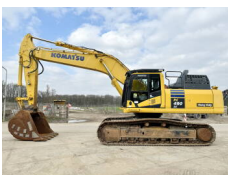

Número de referencia **BM005506**
Komatsu Komatsu PC490LC-11
Año **2019**
Tipo PC490LC-11
€ 125.000excl.