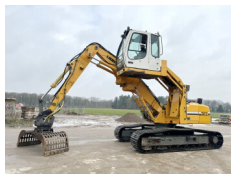

Número de referencia **BM005675**
Liebherr Liebherr R317 Litronic
Año **2012**
Tipo R317 Litronic
€ 45.000excl.